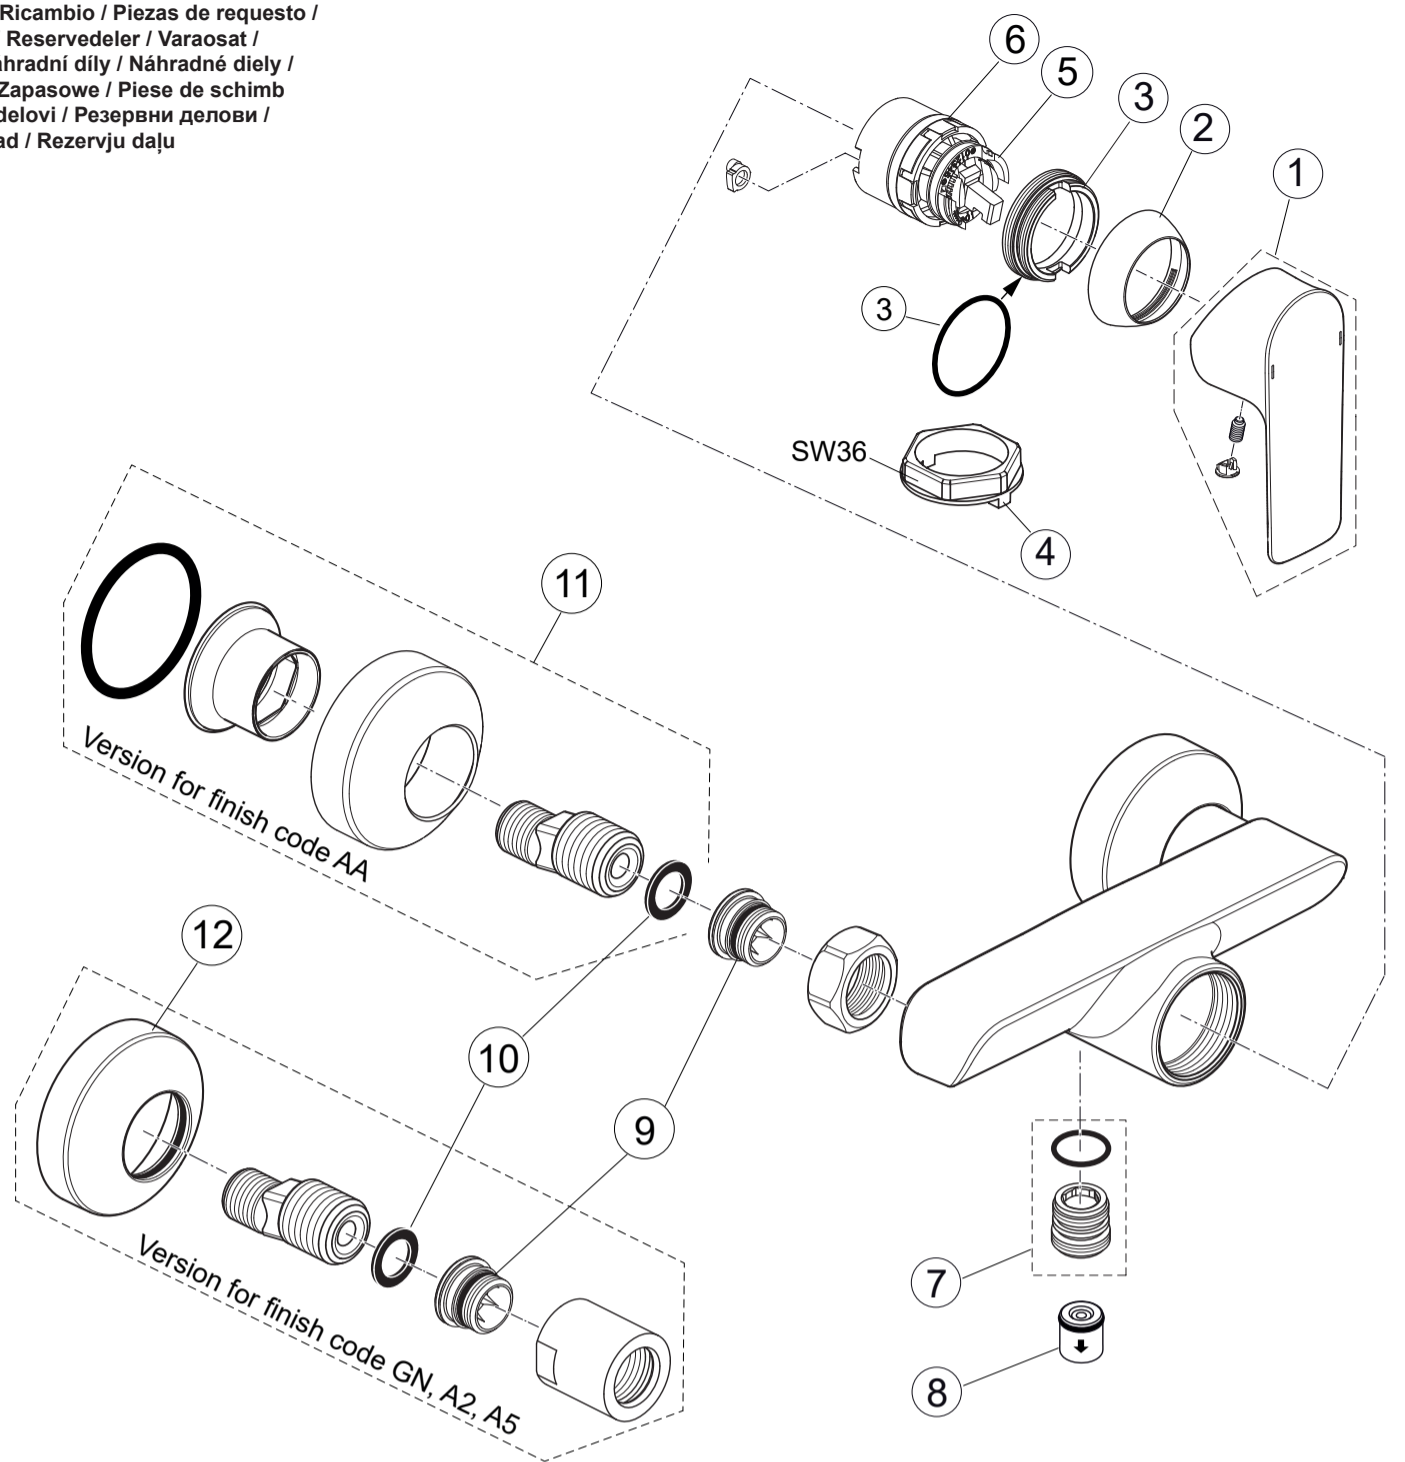

XX = AA, GN, ...

Pos.	Part No.	
1	A 861 405 XX	
2	B 961 373 XX	
3	B 961 374 NU	
4	B 960 650 NU	
5	A 861 181 NU	
6	A 861 156 NU	
7	A 963 651 NU	
8	A 962 594 NU	
9	A 961 182 NU	
10	A 961 139 NU	
11	B 960 647 AA	A 7032 AA
12	A 962 077 XX	A 7032 XX

P	50°C	15°C	0	1	2	3	4	5
			°C	°C	°C	°C	°C	°C
0,3 MPa 3 bar	50°C	15°C	50	49	44	40	35	33
	65°C	15°C	65	63	57	50	44	40
	85°C	15°C	85	83	74	64	56	50

Ideal Standard

**CONNECT AIR**  
 A 7032 ..

0721 / A 868 371  
 Made in Germany