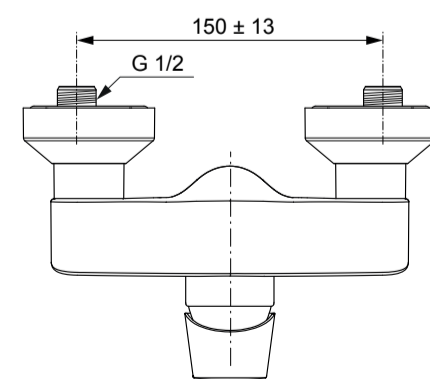

XX = AA, GN, ...

Pos.	Part No.	
1	A 861 405 XX	
2	B 961 373 XX	
3	B 961 374 NU	
4	B 960 650 NU	
5	A 861 181 NU	
6	A 861 156 NU	
7	A 963 651 NU	
8	A 962 594 NU	
9	A 961 182 NU	
10	A 961 139 NU	
11	B 960 647 AA	A 7032 AA
12	A 962 077 XX	A 7032 XX

P	50°C	15°C	0	1	2	3	4	5
			°C	°C	°C	°C	°C	°C
0,3 MPa 3 bar	50°C	15°C	50	49	44	40	35	33
	65°C	15°C	65	63	57	50	44	40
	85°C	15°C	85	83	74	64	56	50

Ideal Standard

**CONNECT AIR**  
 A 7032 ..

0721 / A 868 371  
 Made in Germany