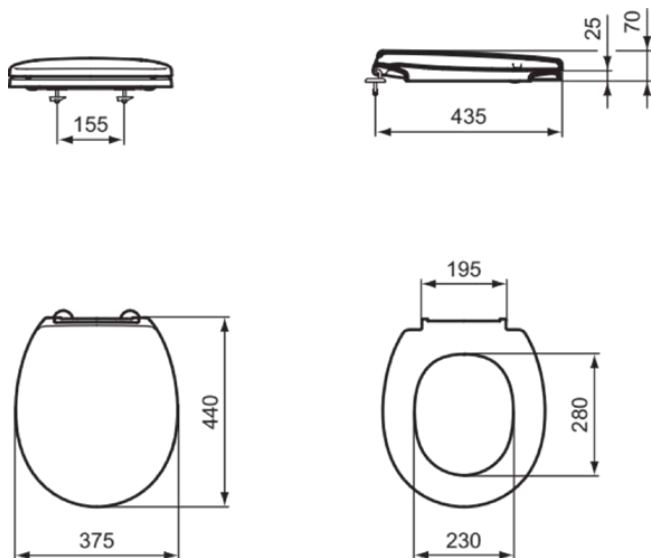

CONTOUR 21 - MEDICAL & CARE

S407701

CONTOUR 21 - MEDICAL & CARE | Sandwich Sitz 375x440x70 mm in weiß glänzend

Bild & Zeichnung

Allgemeine Informationen

Produktkategorie:	WC-Sitze
Produktart:	Sandwich Sitz
Marke:	Unbranded
Kollektion:	CONTOUR 21 - MEDICAL & CARE
Designer:	Studio Levien
Farbe:	01 - Weiß Glänzend
Oberflächenveredelung:	glänzend
Höhe (mm):	70
Breite (mm):	375
Ausladung (mm):	440
Befestigungsart:	Scharniereset
Nettogewicht (kg):	2.70
EAN Code:	5017830398677

Downloads

- [Installation Guide](#)

Produktspezifikationen

Diebstahlschutz:	Nein
Schließmechanismus:	Normal close
Farbcode:	01
Farbbeschreibung:	weiß glänzend
Stangenscharnier:	Nein
Geeignet für handelsübliche Toiletten:	Nein
Scharnieraufnahme:	Scharnier in Deckel eingelassen
Material:	Kunststoff
Materialspezifikation:	Urea
PVD Technologie:	Nein
Schnellwechsel Option:	Nein
Schlankes Modell:	Nein
Oberflächenveredelung:	glänzend
Mit Hygieneaussparung / fester Toilettensitz:	Nein
Mit Motiv:	Nein