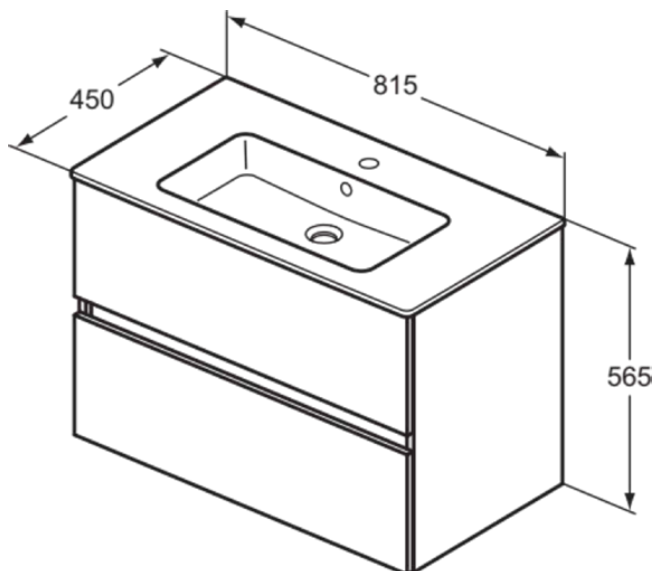

EUROVIT+/ULYSSE+/SIMPLICITY+

R0574WG

EUROVIT+/ULYSSE+/SIMPLICITY+ | Möbelpaket 815x450x565 mm in weiß, 1 Hahnloch, mit Überlauf, 2 Schubladen | SoftClosing, Nachhaltig gewonnenes Holz

Bild & Zeichnung

Allgemeine Informationen

Produktkategorie:	Möbelpakete
Produktart:	Möbelpaket
Marke:	Ideal Standard
Kollektion:	EUROVIT+/ULYSSE+/SIMPLICITY+
Designer:	Palomba Serafini Associati
Colour:	WG - Weiß
Oberflächenveredelung:	glänzend
Maximale Höhe (mm):	565
Maximale Breite (mm):	815
Ausladung (mm):	450
Befestigungsart:	Befestigungsset
Nettogewicht (kg):	33.10
EAN Code:	3391500590199

Im Lieferumfang enthaltene Produkte

E066901:	EUROVIT Möbelwaschtisch 815x450x140 mm in weiß glänzend, 1 Hahnloch, mit Überlauf
R0263WG:	EUROVIT+/ULYSSE+/SIMPLICITY+ Waschtisch-Unterschrank 800x440x550 mm in weiß, 2 Schubladen