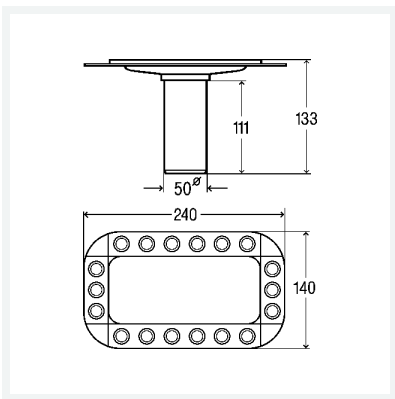

## Advantix Cleviva-Montageflansch

- geeignet für Advantix Cleviva-Duschrinne Modell 4981.10, 4981.11, Advantix Cleviva-Duschrinnen-Ablauf senkrecht Modell 4981.90, Advantix Cleviva-Duschrinnen-Grundkörper Modell 4981.80, 4981.81

## Eigenschaften

Gewicht	118 g
Volumen	6002,5 cm <sup>3</sup>