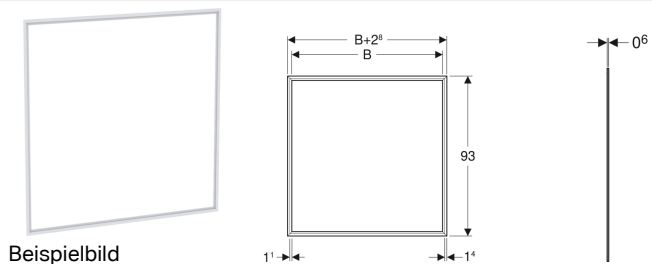

Abdeckrahmen für Geberit ONE Spiegelschrank, UP-Montage

Verwendungszwecke

- Zum Abdecken von unsauberen Fliesenkanten

Technische Daten

Werkstoff

Aluminium

Eigenschaften

- Deckbreite 14 mm

Art.-Nr.	Farbe / Oberfläche	B	VE1
505.842.00.3	schwarz matt / Aluminium pulverbeschichtet	75 cm	1 St.