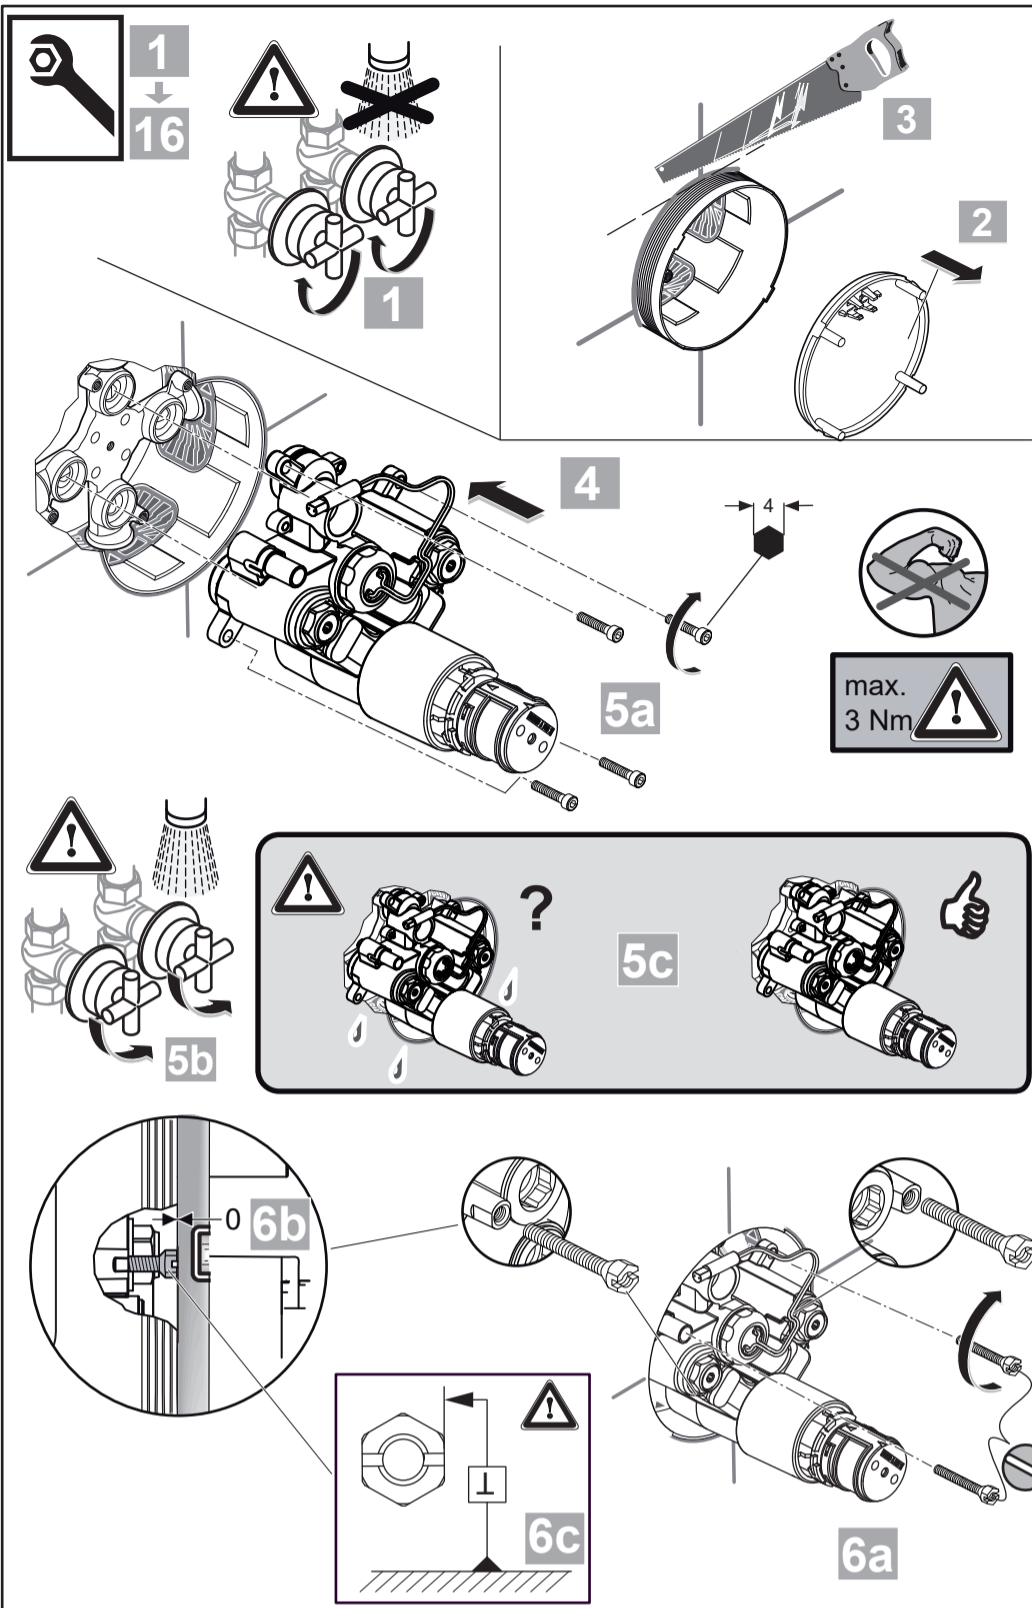

Pos.	Part No.	8	A 962 229NU	16	A 960 704 NU 20mm
1	A 960 890 NU	9	F 960 903 NU		A 962 476 NU 40mm
2	F 961 052 NU	10	F 961 038 NU	17	F 961 057 AA
3	F 961 050 NU	11	A 960 161 NU		
4	F 961 051 AA	12	F 961 054 NU		
5	A 963 427 NU	13	A 861 704 NU		
6	A 963 146 NU	14	F 961 073 AA		
7	F 961 049 NU	15	A 860 907 AA		

CeraPlus
A 6155 ..

0724 / A 868 923 R1
 Made in Germany

Ideal Standard International NV
 Corporate Village – Gent Building
 Da Vincilaan 2
 1935 Zaventem
 Belgium
<https://www.idealstandard.com>

	P	bar		0,5		MAX. 8		5		Q	(3 bar)
	T	°C		MAX. 80		65		55		l/min	11.5