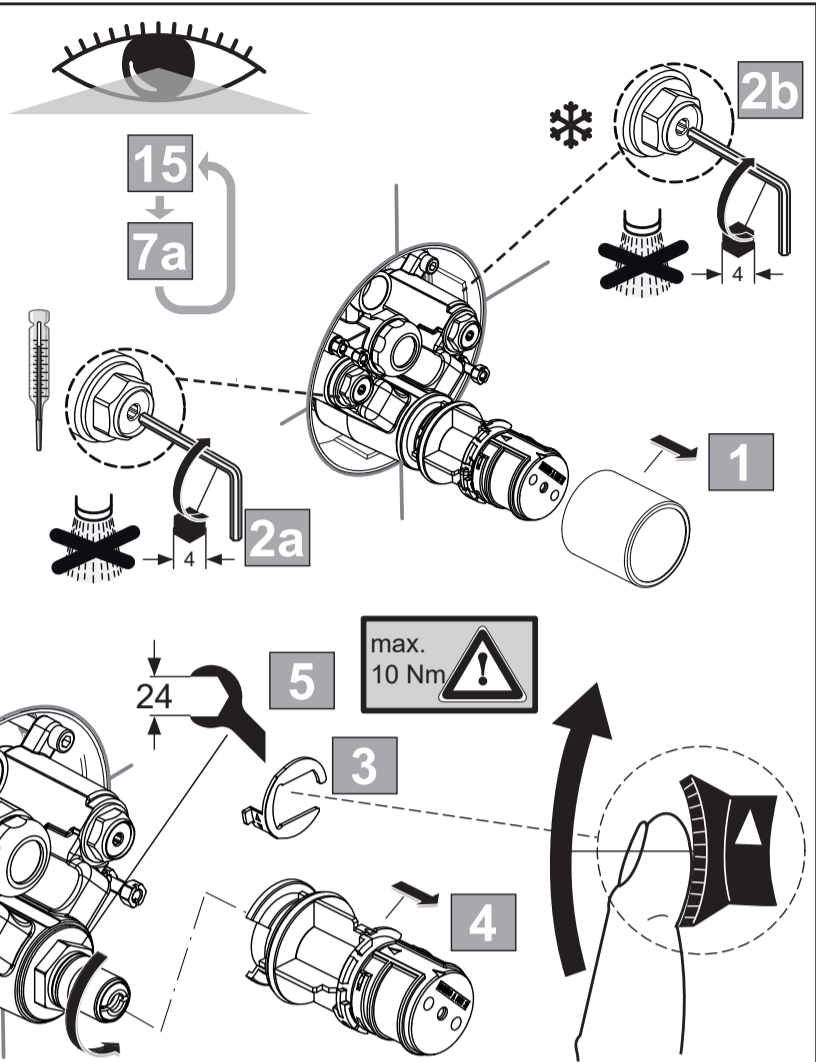

Pos.	Part No.	8	A 962 229NU	16	A 960 704 NU 20mm
1	A 960 890 NU	9	F 960 903 NU		A 962 476 NU 40mm
2	F 961 052 NU	10	F 961 038 NU	17	F 961 057 AA
3	F 961 050 NU	11	A 960 161 NU		
4	F 961 051 AA	12	F 961 054 NU		
5	A 963 427 NU	13	A 861 704 NU		
6	A 963 146 NU	14	F 961 073 AA		
7	F 961 049 NU	15	A 860 907 AA		

CeraPlus
A 6155 ..

0724 / A 868 923 R1
 Made in Germany

Ideal Standard International NV
 Corporate Village – Gent Building
 Da Vincilaan 2
 1935 Zaventem
 Belgium
<https://www.idealstandard.com>

	P	bar		0,5		MAX. 8		5		Q	(3 bar)
	T	°C		MAX. 80		65		55		l/min	11.5