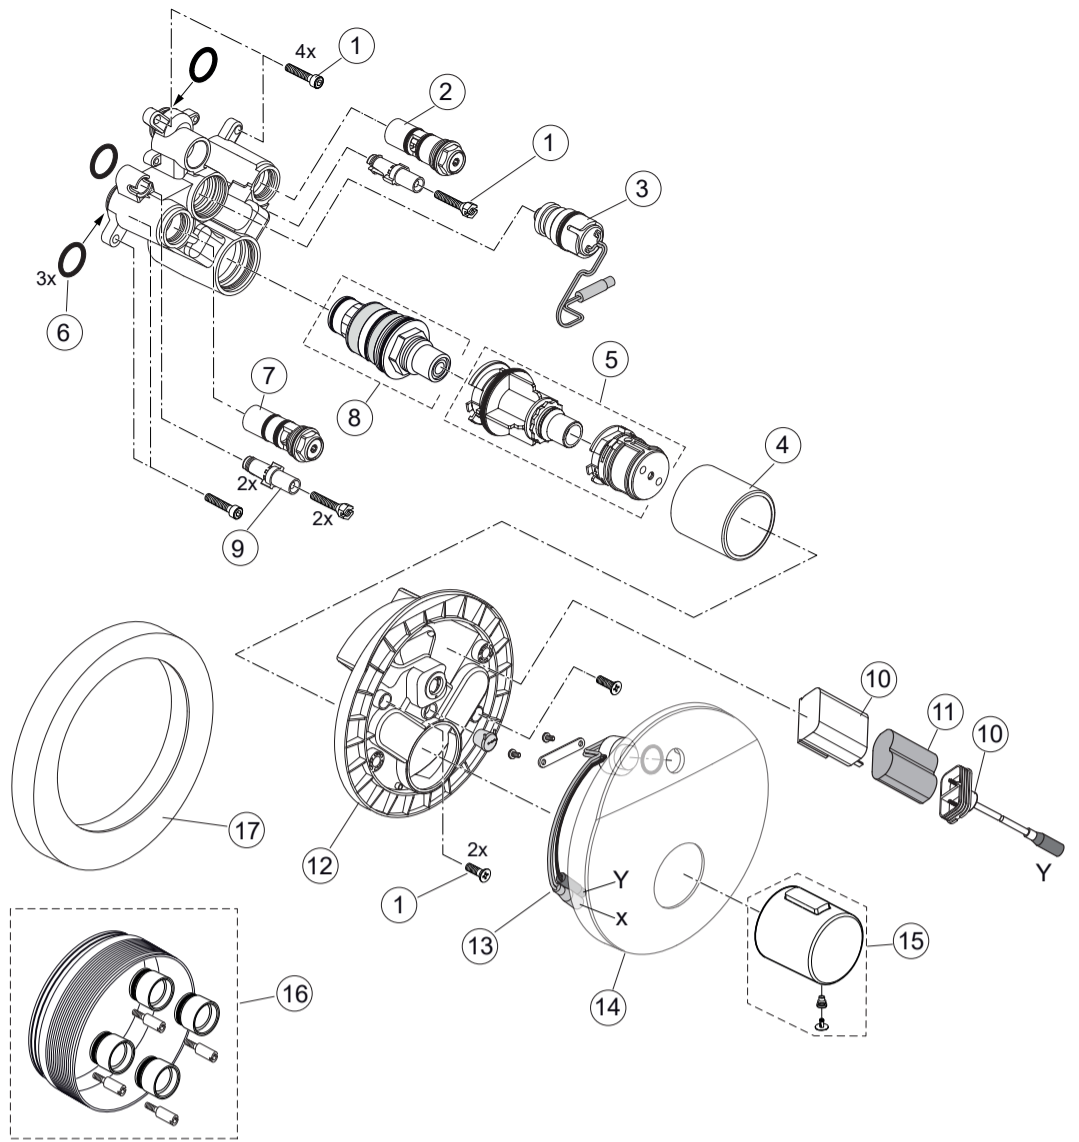

Pos.	Part No.	8	A 962 229NU	16	A 960 704 NU 20mm
1	A 960 890 NU	9	F 960 903 NU		A 962 476 NU 40mm
2	F 961 052 NU	10	F 961 038 NU	17	F 961 057 AA
3	F 961 050 NU	11	A 960 161 NU		
4	F 961 051 AA	12	F 961 054 NU		
5	A 963 427 NU	13	A 861 704 NU		
6	A 963 146 NU	14	F 961 073 AA		
7	F 961 049 NU	15	A 860 907 AA		

CeraPlus
A 6155 ..

0724 / A 868 923 R1
 Made in Germany

Ideal Standard International NV
 Corporate Village – Gent Building
 Da Vincilaan 2
 1935 Zaventem
 Belgium
<https://www.idealstandard.com>

	P	bar		0,5		MAX. 8		5		Q	(3 bar)
	T	°C		MAX. 80		65		55		l/min	11.5