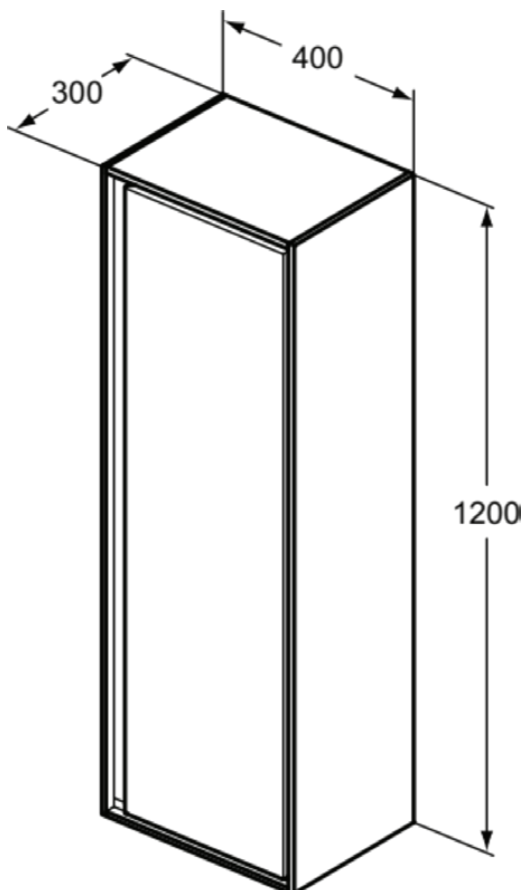

C.AIR

E0834UK

C.AIR | Schrank 400x300x1200 mm in pinie hell dekor, 1 Tür | SoftClosing

Bild & Zeichnung

Allgemeine Informationen

Produktkategorie:	Möbel
Produktart:	Schrank
Marke:	Ideal Standard
Kollektion:	C.AIR
Colour:	UK - Pinie Hell Dekor
Oberflächenveredelung:	Matt
Maximale Höhe (mm):	1200
Maximale Breite (mm):	400
Ausladung (mm):	300
Befestigungsart:	Befestigungsset
Nettogewicht (kg):	29.70
EAN Code:	5017830519782

Funktionen

SoftClosing

Downloads

- [Installation Guide](#)
- [Spare Parts List](#)

Produktspezifikationen

Amount of glass shelves:	2
Amount of shelves (total):	3
Amount of wood shelves:	1
Einzugsmechanismus:	Softclosing
Farbcode:	UK
Farbbeschreibung:	pinie hell dekor
Eckmodell:	Nein
Einstellbare Montagefüße:	Nein
Material:	Holz
Materialspezifikation (Türe):	Melamin-Spanplatte (MFC)
Materialspezifikation der Ablage:	Multiplex
Materialspezifikation (Korpus):	Melamin-Spanplatte (MFC)
Anzahl der Türen (gesamt):	1
Anzahl der Türen (links öffnend):	1
Anzahl der Türen (rechts öffnend):	1
Anzahl der offenen Fächer:	0
Anzahl der Ablagen:	3
PVD Technologie:	Nein
Reversibel:	Ja
Wechselbarer Türanschlag:	Ja
Oberflächenveredelung:	Matt
Modelart:	halbhoch

C.AIR

E0834UK

C.AIR | Schrank 400x300x1200 mm in pinie hell dekor, 1 Tür | SoftClosing

Produktspezifikationen

Mit Ausschnitt:	Nein
Mit Griff(en):	Ja
Mit Innenbeleuchtung:	Nein
Mit Montagefüße:	Nein
Mit Siegel:	Nein
Mit Steckdose:	Nein
Mit Schalter:	Nein
Mit Handtuchhalter:	Nein
Mit Wandbeleuchtung:	Nein
Mit Wäschekorb:	Nein
Mit Waschtischplatte:	Ja
Befestigungsart:	Befestigungsset
Montageart:	wandhängend