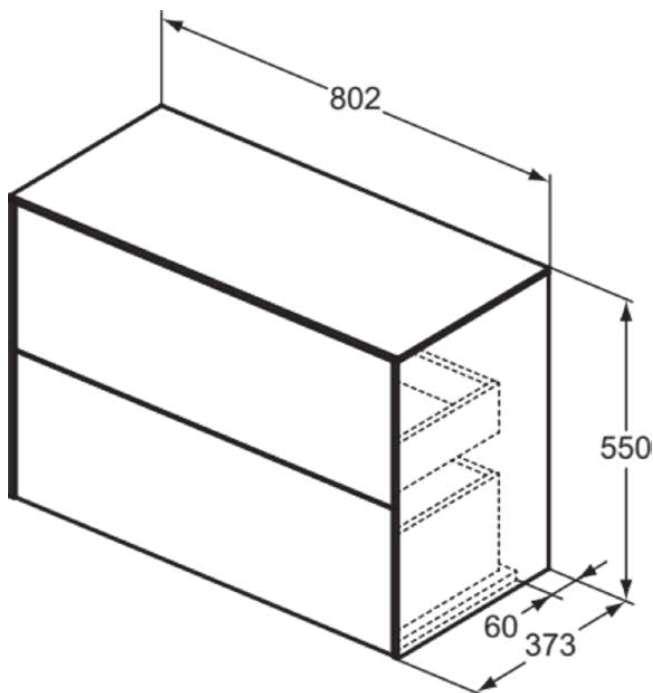

CONCA

T4328Y2

CONCA | Waschtisch-Unterschrank 802x373x550 mm in anthrazit matt lackiert, 2 Schubladen | Vollauszug, Push-to-open, SoftClosing, Vormontiert, Nachhaltig gewonnenes Holz, Echtholz furnier

Bild & Zeichnung

Allgemeine Informationen

Produktkategorie:	Möbel
Produktart:	Waschtisch-Unterschrank
Marke:	Ideal Standard
Kollektion:	CONCA
Designer:	Palomba Serafini Associati
Colour:	Y2 - Anthrazit Matt Lackiert
Oberflächenveredelung:	Matt
Maximale Höhe (mm):	550
Maximale Breite (mm):	802
Ausladung (mm):	373
Befestigungsart:	Befestigungsset
Nettogewicht (kg):	35.20
EAN Code:	8014140464402

CONCA

T4328Y2

CONCA | Waschtisch-Unterschrank 802x373x550 mm in anthrazit matt lackiert, 2 Schubladen | Vollauszug, Push-to-open, SoftClosing, Vormontiert, Nachhaltig gewonnenes Holz, Echtholz furnier

Produktspezifikationen