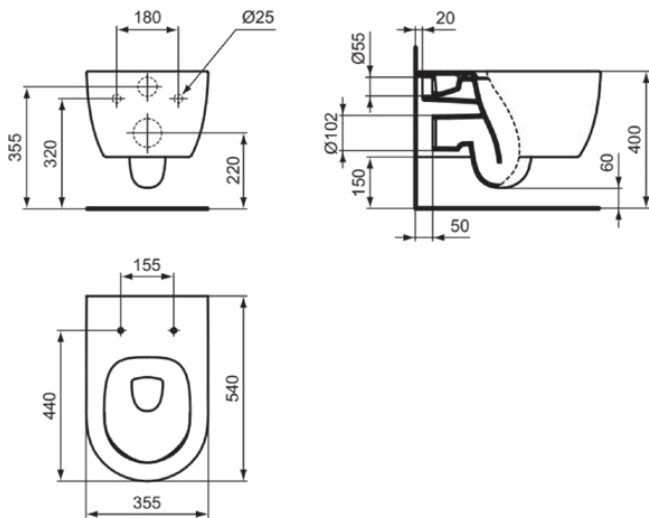

## BLEND CURVE

## T3749MA

BLEND CURVE | Wand-WC 355x540x340 mm in weiß, CL1 Vollspülung 3.9 - 6 l/min, horizontaler Ablauf | CL1, CL2, Spültechnologie AquaBlade, IdealPlus

### Allgemeine Informationen

Produktkategorie:	Toiletten
Produktart:	Wand-WC
Marke:	Ideal Standard
Kollektion:	BLEND CURVE
Designer:	Palomba Serafini Associati
Farbe:	MA - Weiß
Oberflächenveredelung:	glänzend
Höhe (mm):	340
Breite (mm):	355
Ausladung (mm):	540
Befestigungsart:	Befestigungsschrauben
Nettogewicht (kg):	21.10
EAN Code:	8014140468684