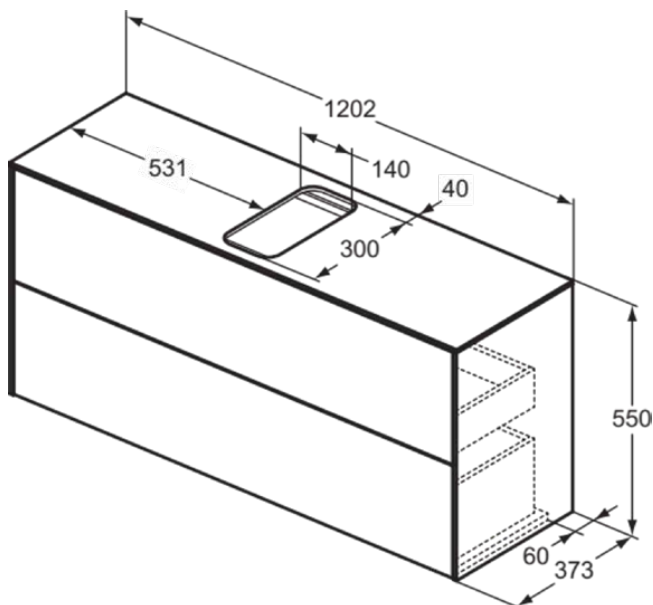

CONCA

T3949Y5

CONCA | Waschtisch-Unterschrank 1202x373x550 mm in walnuss dunkel dekor, 2 Schubladen | Vollauszug, Push-to-open, SoftClosing, Vormontiert, Nachhaltig gewonnenes Holz, Echtholz furnier

Bild & Zeichnung

Allgemeine Informationen

Produktkategorie:	Möbel
Produktart:	Waschtisch-Unterschrank
Marke:	Ideal Standard
Kollektion:	CONCA
Designer:	Palomba Serafini Associati
Colour:	Y5 - Walnuss Dunkel Dekor
Oberflächenveredelung:	Matt
Maximale Höhe (mm):	550
Maximale Breite (mm):	1202
Ausladung (mm):	373
Befestigungsart:	Befestigungsset
Nettogewicht (kg):	44.50
EAN Code:	8014140461319

CONCA

T3949Y5

CONCA | Waschtisch-Unterschrank 1202x373x550 mm in walnuss dunkel dekor, 2 Schubladen | Vollauszug, Push-to-open, SoftClosing, Vormontiert, Nachhaltig gewonnenes Holz, Echtholz furnier

Produktspezifikationen