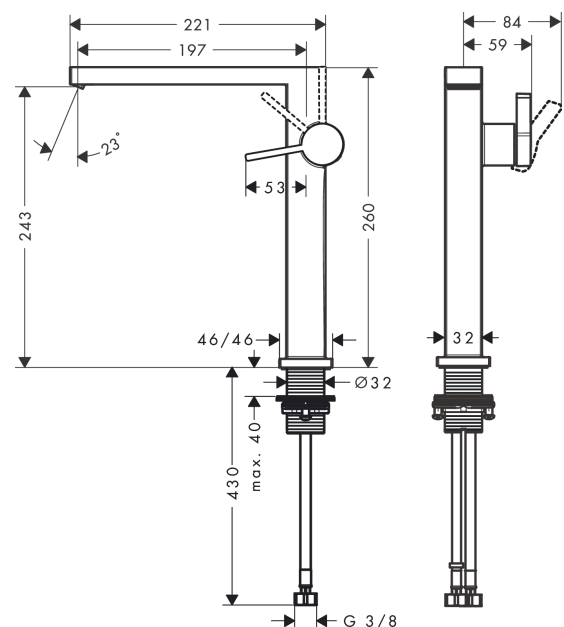

Tecturis E

Einhebel-Waschtischmischer 240 Fine CoolStart EcoSmart+ für Aufsatzwaschtische mit Push-Open Ablaufgarnitur

Oberfläche: **Mattweiß** Artikelnummer: **73070700**

Beschreibung

Merkmale

- besteht aus: Einhebel-Waschtischmischer, Ablaufgarnitur
- ComfortZone 240
- Ausladung: 197 mm
- Auslaufhöhe: 243 mm
- Griffvariante: Hebelgriff
- Strahlart: WaterfallStream
- maximale Durchflussmenge bei 3 bar: 4 l/min
- Keramikmischsystem
- für Durchlauferhitzer geeignet
- Push-Open Ablaufgarnitur G 1¼
- Material Ablaufventil: Metall
- Anschlussart: G ¾ Anschlussschläuche
- Anschlussgröße: DN15
- Kaltwasser in Griff-Grundstellung
- EU-Taxonomie: max. 6 l/min - wesentlicher Beitrag (SC) möglich
- PA-IX 38613/IO

Technologie

Designpreise

Produktabbildung

Maßzeichnung

Tecturis E

Einhebel-Waschtischmischer 240 Fine CoolStart EcoSmart+ für Aufsatzwaschtische mit Push-Open Ablaufgarnitur

Oberfläche: **Mattweiß** Artikelnummer: **73070700**

Durchflussdiagramm

Tecturis E
Einhebel-Waschtischmischer 240 Fine CoolStart EcoSmart+ für Aufsatzwaschtische mit Push-Open Ablaufgarnitur
 Oberfläche: **Mattweiß** Artikelnummer: **73070700**

Explosionszeichnung

Pos.	Beschreibung	Artikelnummer	PG	VE
1	Griff	94997700	59	1
2	Griffstopfen	93735700	3	1
3	Rosette	94987700	56	1
4	Mutter	94996000	6	1
5	O-Ring 28x1,5	98421000	1	1
6	O-Ring 29x2	98391000	1	1
7	Kartusche kpl.	93760000	13	1
8	Luftsprudler kpl.	94994700	0	-
9	Schaftbefestigung kpl. (Ø 32)	13961000	7	1
10	Anschlussschlauch 600 mm M8x0,75 G3/8	96556000	7	1
11	O-Ring 7x1,5	98422000	1	1
12	Dichtungsset	95581000	2	1
a	-	87494700	53	1
b	Push-Open Ablaufgarnitur	50100700	98	1