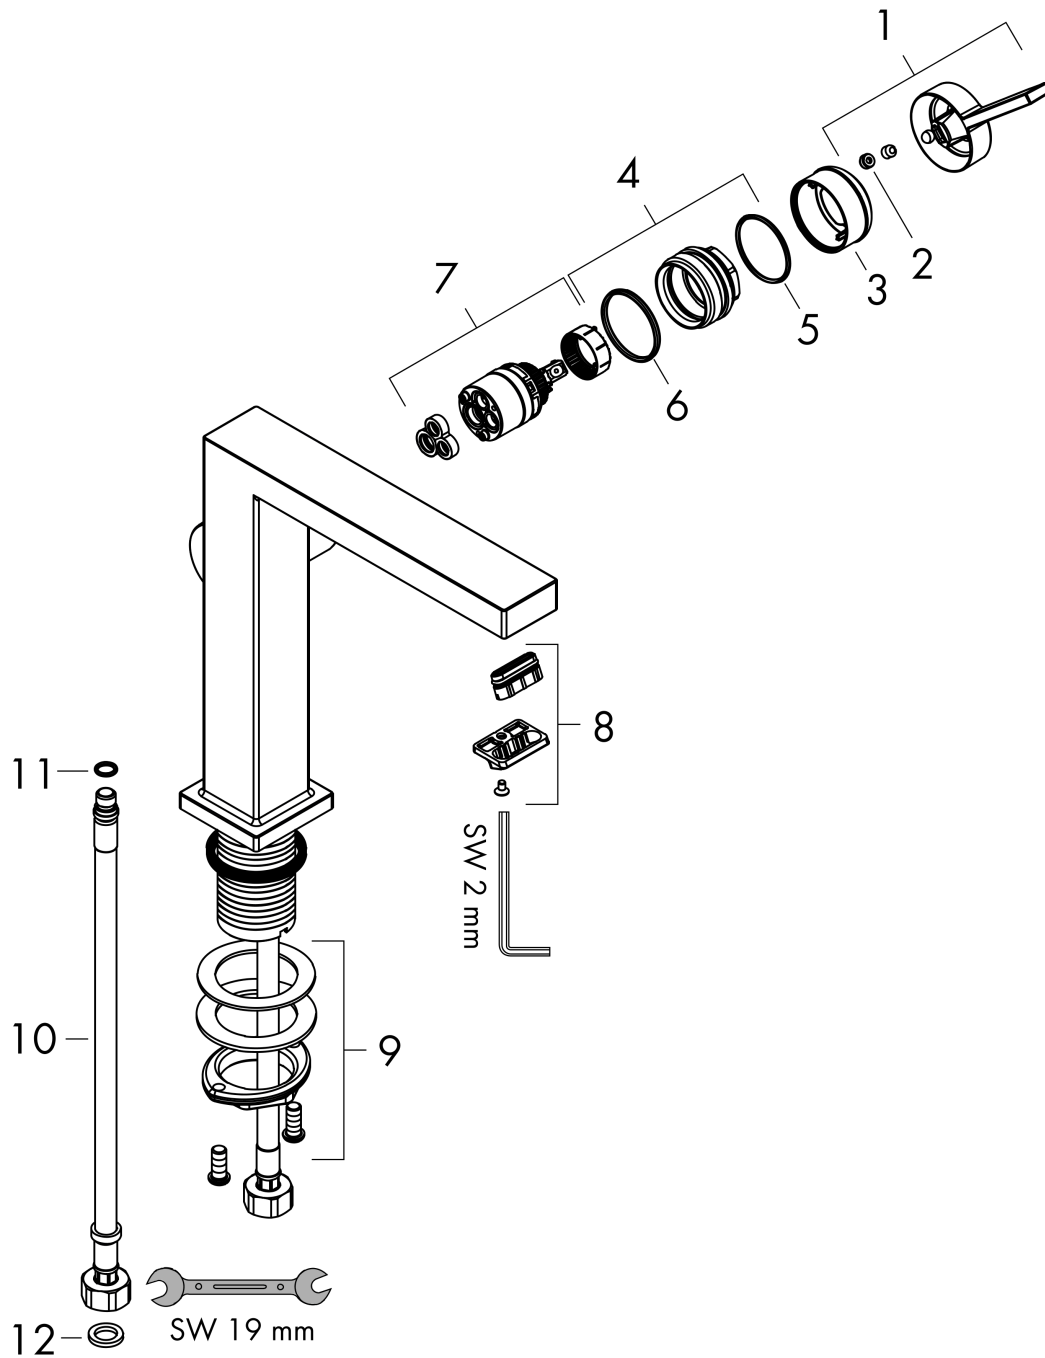

Tecturis E

Einhebel-Waschtischmischer 240 Fine CoolStart EcoSmart+ für Aufsatzwaschtische mit Push-Open Ablaufgarnitur

Oberfläche: **Mattweiß** Artikelnummer: **73070700**

Beschreibung

Merkmale

- besteht aus: Einhebel-Waschtischmischer, Ablaufgarnitur
- ComfortZone 240
- Ausladung: 197 mm
- Auslaufhöhe: 243 mm
- Griffvariante: Hebelgriff
- Strahlart: WaterfallStream
- maximale Durchflussmenge bei 3 bar: 4 l/min
- Keramikmischsystem
- für Durchlauferhitzer geeignet
- Push-Open Ablaufgarnitur G 1¼
- Material Ablaufventil: Metall
- Anschlussart: G ¾ Anschlussschläuche
- Anschlussgröße: DN15
- Kaltwasser in Griff-Grundstellung
- EU-Taxonomie: max. 6 l/min - wesentlicher Beitrag (SC) möglich
- PA-IX 38613/IO

Durchflussdiagramm

Tecturis E
Einhebel-Waschtischmischer 240 Fine CoolStart EcoSmart+ für Aufsatzwaschtische mit Push-Open Ablaufgarnitur
 Oberfläche: **Mattweiß** Artikelnummer: **73070700**

Explosionszeichnung

Baujahr: >09/23

Tecturis E

Einhebel-Waschtischmischer 240 Fine CoolStart EcoSmart+ für Aufsatzwaschtische mit Push-Open Ablaufgarnitur

Oberfläche: **Mattweiß** Artikelnummer: **73070700**

Ersatzteilliste

Baujahr: >09/23

Pos.	Beschreibung	Artikelnummer	PG	VE
1	Griff	94997700	59	1
2	Griffstopfen	93735700	3	1
3	Rosette	94987700	56	1
4	Mutter	94996000	6	1
5	O-Ring 28x1,5	98421000	1	1
6	O-Ring 29x2	98391000	1	1
7	Kartusche kpl.	93760000	13	1
8	Luftsprudler kpl.	94994700	0	-
9	Schaftbefestigung kpl. (Ø 32)	13961000	7	1
10	Anschlussschlauch 600 mm M8x0,75 G3/8	96556000	7	1
11	O-Ring 7x1,5	98422000	1	1
12	Dichtungsset	95581000	2	1
a	-	87494700	53	1
b	Push-Open Ablaufgarnitur	50100700	98	1