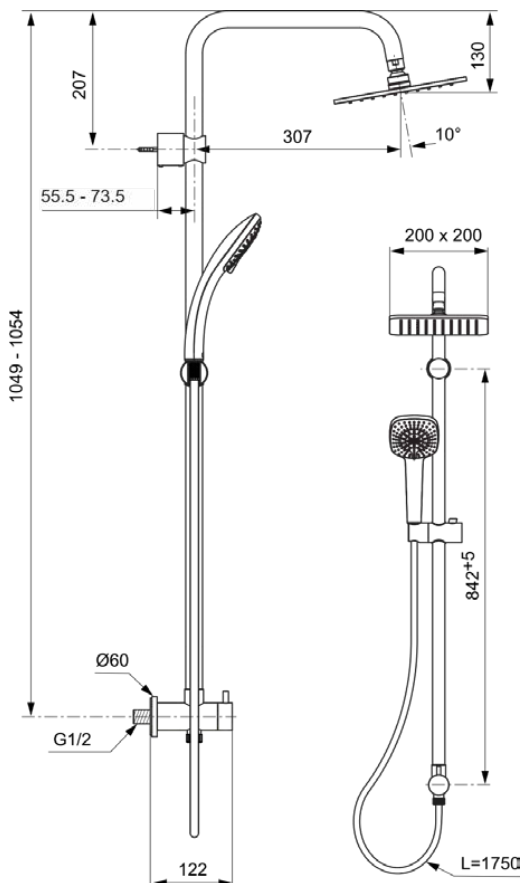

IDEALRAIN

A5834AA

IDEALRAIN | Duschsystem AP 200x462.5x1049 mm in chrom, 12.0 l/min (3 bar)

Bild & Zeichnung

Allgemeine Informationen

Produktkategorie:	Duschsysteme
Produktart:	Duschsystem AP
Marke:	Ideal Standard
Kollektion:	IDEALRAIN
Designer:	Artefakt
Colour:	AA - Chrom
Oberflächenveredelung:	glänzend
Höhe (mm):	1049 - 1054
Breite (mm):	200
Ausladung (mm):	462.5 - 480.5
Befestigungsart:	Überwurfmutter
Nettogewicht (kg):	4.70
EAN Code:	4015413327749

Im Lieferumfang enthaltene Produkte

B0003AA:	IDEALRAIN Multi-Funktionshandbrause 100x245 mm in chrom, 8 l/min (3 bar)
BE175AA:	IDEALRAIN Brauseschlauch 1750 mm in chrom
B0024AA:	IDEALRAIN Kopfbrause 200x52x200 mm in chrom, 12 l/min (3 bar)

IDEALRAIN

A5834AA

IDEALRAIN | Duschesystem AP 200x462.5x1049 mm in chrom, 12.0 l/min (3 bar)

Produktspezifikationen

Durchfluss bei 3 bar (l) - Kopfbrause:	12
Betriebs-Höchstdruck (bar):	10
Betriebs-Mindestdruck (bar):	0.5
PVD Technologie:	Nein
Brausestange vertikal verstellbar:	Nein
Smartshine:	Ja
Oberflächenschutz:	verchromt
Oberflächenveredelung:	glänzend
Griffart:	Joystick
Art der Temperaturkontrolle:	Manuelle Betätigung
Mit Umsteleinheit:	Ja
Mit Handbrause:	Ja
Mit Handbrause-Set:	Nein
Mit Kopfbrause:	Ja
Mit Ablage(n):	Nein
Mit Brauseschlauch:	Ja
Mit Brausekombination:	Nein
Mit Seitenbrause:	Nein
Mit Brausehalter:	Ja
Mit Seifenschale:	Nein
Mit Wandhalterung:	Nein
Mit Wandanschlussbogen:	Nein
Befestigungsmaterial im Lieferumfang enthalten:	Ja
Befestigungsart:	Überwurfmutter
Montageart:	wandhängend