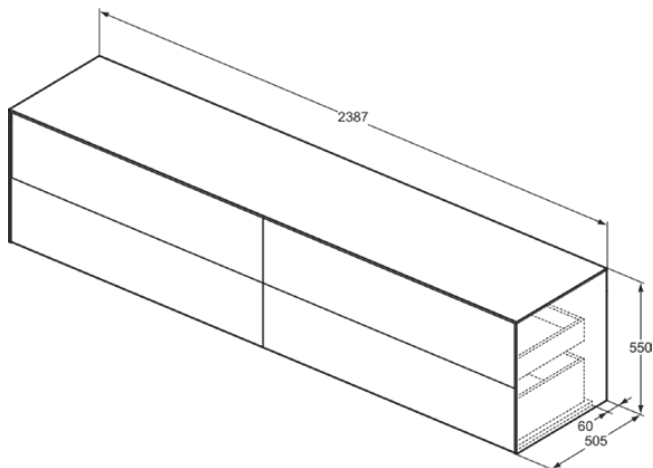

CONCA

T4338Y3

CONCA | Waschtisch-Unterschrank 2387x505x540 mm in sunset matt lackiert, 4 Schubladen | Vollauszug, Push-to-open, SoftClosing, Vormontiert, Nachhaltig gewonnenes Holz, Echtholz furnier

Bild & Zeichnung

Allgemeine Informationen

Produktkategorie:	Möbel
Produktart:	Waschtisch-Unterschrank
Marke:	Ideal Standard
Kollektion:	CONCA
Designer:	Palomba Serafini Associati
Colour:	Y3 - Sunset Matt Lackiert
Oberflächenveredelung:	Matt
Höhe (mm):	540
Breite (mm):	2387
Ausladung (mm):	505
Befestigungsart:	Befestigungsset
Nettogewicht (kg):	110.00
EAN Code:	8014140465010

CONCA

T4338Y3

CONCA | Waschtisch-Unterschrank 2387x505x540 mm in sunset matt lackiert, 4 Schubladen | Vollauszug, Push-to-open, SoftClosing, Vormontiert, Nachhaltig gewonnenes Holz, Echtholz furnier

Produktspezifikationen