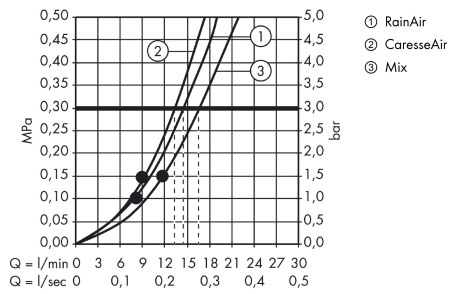

Raindance Select E Handbrause 150 3jet

Oberfläche: **Chrom** Artikelnummer: **26550000**

Beschreibung

Merkmale

- Brausekopfgröße: 150 mm
- Strahlart: RainAir, CaresseAir, Mix
- komfortable Strahlartenumstellung durch Select-Taste
- Oberfläche Strahlscheibe: reinigungsfreundliche Strahlscheibe aus Kunststoff
- maximale Durchflussmenge bei 3 bar: 16,4 l/min
- Mindestfließdruck: 1,5 bar
- Handbrause mit zweischaligem Aufbau
- mit innenliegender Wasserführung
- ausspülbare Siebdichtung
- Anschlussgewinde G 1/2
- für Durchlauferhitzer geeignet
- Handbrause einsetzbar bei stufenlos in der Neigung verstellbaren Handbrausehalterung. Bei Handbrausehalterungen mit zwei vordefinierten Positionen sollte die Handbrause nicht eingesetzt werden.
- P-IX 19142/IB
- EPD Hand Showers

Technologie

Zertifikate / Nachhaltigkeit

Produktabbildung

Maßzeichnung

**Raindance Select E
Handbrause 150 3jet**

Oberfläche: **Chrom** Artikelnummer: **26550000**

Durchflussdiagramm

Die Verbrauchswerte wurden praxisnah mit den dazugehörigen Armaturen (Thermostat/Mischer/Unterputzventil) gemessen.