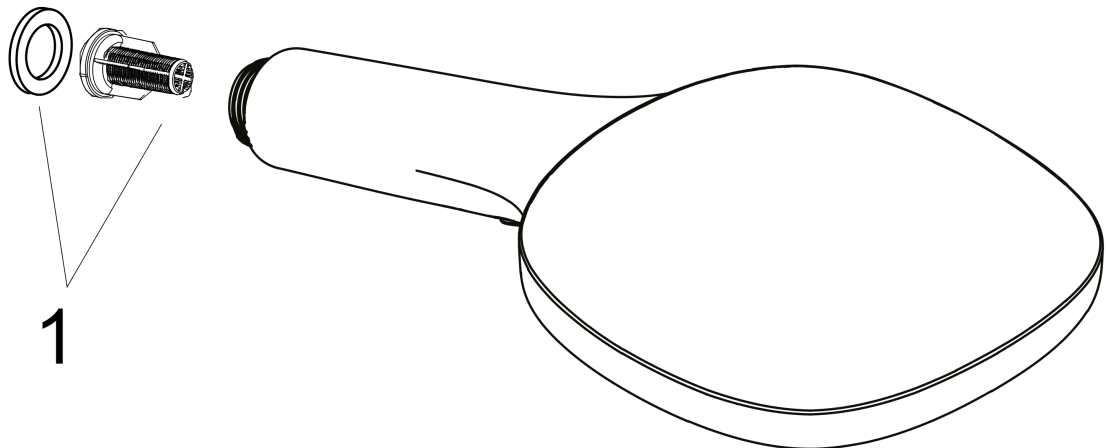

Raindance Select E Handbrause 150 3jet

Oberfläche: **Chrom** Artikelnummer: **26550000**

Beschreibung

Merkmale

- Brausekopfgröße: 150 mm
- Strahlart: RainAir, CaresseAir, Mix
- komfortable Strahlartenumstellung durch Select-Taste
- Oberfläche Strahlscheibe: reinigungsfreundliche Strahlscheibe aus Kunststoff
- maximale Durchflussmenge bei 3 bar: 16,4 l/min
- Mindestfließdruck: 1,5 bar
- Handbrause mit zweischaligem Aufbau
- mit innenliegender Wasserführung
- ausspülbare Siebdichtung
- Anschlussgewinde G 1/2
- für Durchlauferhitzer geeignet
- Handbrause einsetzbar bei stufenlos in der Neigung verstellbaren Handbrausehalterung. Bei Handbrausehalterungen mit zwei vordefinierten Positionen sollte die Handbrause nicht eingesetzt werden.
- P-IX 19142/IB
- EPD Hand Showers

Technologie

Zertifikate / Nachhaltigkeit

Produktabbildung

Maßzeichnung

**Raindance Select E
Handbrause 150 3jet**

Oberfläche: **Chrom** Artikelnummer: **26550000**

Durchflussdiagramm

Die Verbrauchswerte wurden praxisnah mit den dazugehörigen Armaturen (Thermostat/Mischer/Unterputzventil) gemessen.

**Raindance Select E
Handbrause 150 3jet**

Oberfläche: **Chrom** Artikelnummer: **26550000**

Explosionszeichnung

Baujahr: >05/13

Raindance Select E
Handbrause 150 3jet
 Oberfläche: **Chrom** Artikelnummer: **26550000**