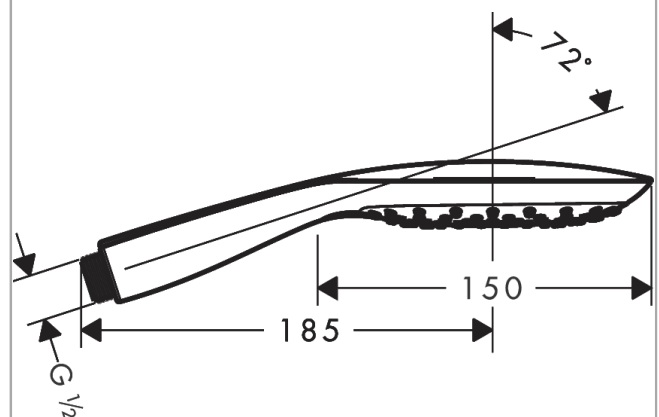

Raindance Select E Handbrause 150 3jet

Oberfläche: **Chrom** Artikelnummer: **26550000**

Beschreibung

Merkmale

- Brausekopfgröße: 150 mm
- Strahlart: RainAir, CaresseAir, Mix
- komfortable Strahlartenumstellung durch Select-Taste
- Oberfläche Strahlscheibe: reinigungsfreundliche Strahlscheibe aus Kunststoff
- maximale Durchflussmenge bei 3 bar: 16,4 l/min
- Mindestfließdruck: 1,5 bar
- Handbrause mit zweischaligem Aufbau
- mit innenliegender Wasserführung
- ausspülbare Siebdichtung
- Anschlussgewinde G 1/2
- für Durchlauferhitzer geeignet
- Handbrause einsetzbar bei stufenlos in der Neigung verstellbaren Handbrausehalterung. Bei Handbrausehalterungen mit zwei vordefinierten Positionen sollte die Handbrause nicht eingesetzt werden.
- P-IX 19142/IB
- EPD Hand Showers

Technologie

Zertifikate / Nachhaltigkeit

Produktabbildung

Maßzeichnung

**Raindance Select E
Handbrause 150 3jet**

Oberfläche: **Chrom** Artikelnummer: **26550000**

Durchflussdiagramm

Die Verbrauchswerte wurden praxisnah mit den dazugehörigen Armaturen (Thermostat/Mischer/Unterputzventil) gemessen.