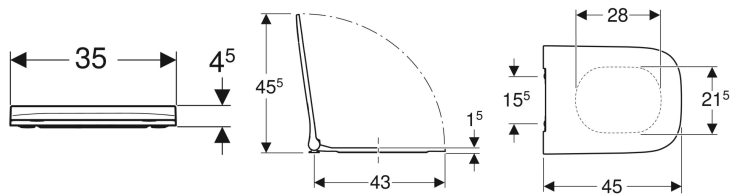

Geberit Smyle Square WC-Sitz schmales Design, Sandwichform

Beispielbild

Eigenschaften

- Schlankes Design
- Sandwichform
- Antibakteriell

Technische Daten

Werkstoff	Duroplast
Befestigungsabstand	15.5 cm

Art.-Nr.	Farbe / Oberfläche	Quick-Release-Scharniere	Absenkautomatik	Befestigung	Scharnierwerkstoff	VE1
500.240.01.1	weiß / glänzend	nein	ja	von oben	Messing verchromt	1 St.