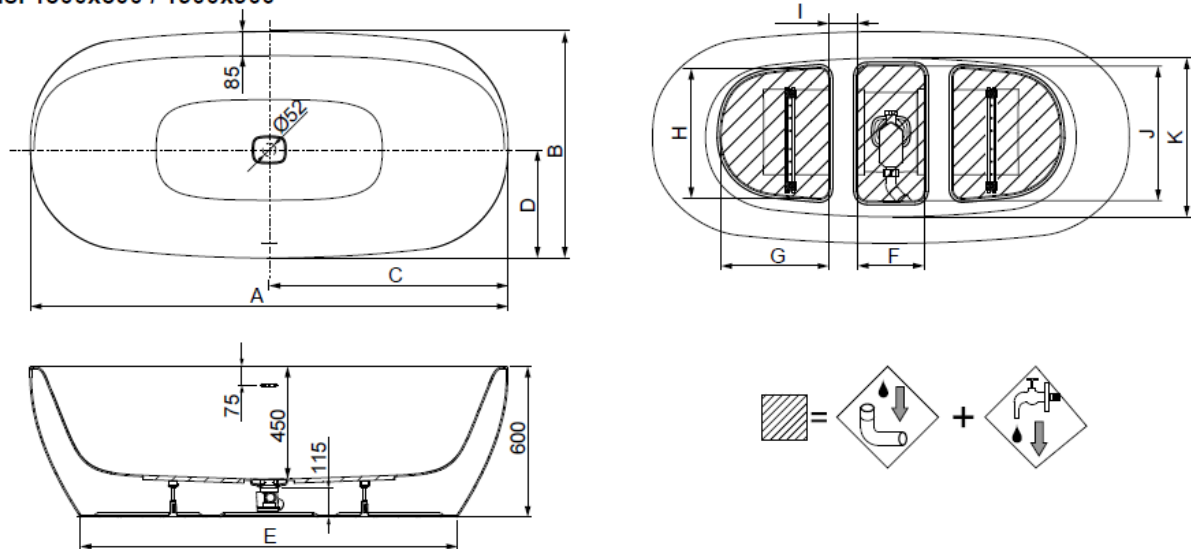

iSensi 1800x800 / 1900x900

	A	B	C	D	E	F	G	H	I	J	K
iSensi 1800 x 800	1800	800	900	400	1400	250	405	490	110	507	600
iSensi 1900 x 900	1900	900	950	430	1500	350	405	582	110	605	700

#

SONDERZUBEHÖR BADEWANNEN

NACKENKISSEN

Coussin appui-nuque
Nekussen
Neckrests

ART. NR.
N° D'article
Artikelnummer
Article no.

Selbstklebendes Gel-Nackenkissen passend für nahezu alle Hoesch Bade- und Whirlwannen.
Farbe: Schwarz. Material: Gel.
/ Appui-tête en gel adhésif. Coussin appui-nuque assorti à presque toutes les baignoires et baignoires balnéo HOESCH
Couleur: noir. Matériau: Gel.
/ Zelfklevend gel nekussen passend voor bijna alle HOESCH baden en whirlbaden.
Kleur: zwart. Materiaal: Gel.
/ Self-adhesive gel neckrest suitable for almost every HOESCH bath and whirltub.
Colour: Black. Material: Gel

69694

Nackenkissen aus wasserbeständigem Teakholz mit PU Auflage für den geraden Wannenrand.
/ Coussin appui-nuque produit de bois teck résistant à l'eau, recouvert de mousse de polyuréthane pour les baigns à bords droits
/ Nekussen van waterbestendig teakhout met PU bekleding voor de rechte badrand.
/ Neckrest made of water-resistant teak wood with a PU pad.

89216

Lichtsysteme

Eclairage
Verlichtingssystemen
Lighting system

ART. NR.
N° D'article
Artikelnummer
Article no.

Nur für Badewannen ohne Whirl-/Airsysteem erhältlich

LED Unterwasserscheinwerfer, verchromt mit Bedienknopf für Wannenrand inkl. Ansteuerungselektronik mit automatischem Farblichtwechsler Farben: Weiß, Rot, Orange, Gelb, Grün, Blau, Indigo, Violett (werkseitig eingebaut)

2 LED Scheinwerfer
4 LED Scheinwerfer

Disponible seulement pour les baignoires sans équipement balnéo Whirl/Air
Projecteur immergé LED, chromé avec touche de commande pour le rebord de la baignoire Système de commande automatique avec inverseur de couleur inclus Couleurs : blanc, rouge, orange, jaune, vert, bleu, indigo, violet (monte al'usine)

Projecteur 2 LED
Projecteur 4 LED

Alleen verkrijgbaar voor baden zonder whirl-/airsysteem

Verchromde led-onderwaterschijnwerper met bedieningsknop in de badrand Incl. aansturelektronica met automatische kleurenwisselaar Kleuren: wit, rood, oranje, geel, groen, blauw, indigo, paars (in de fabriek ingebouwd)

2 ledschijnwerpers
4 ledschijnwerpers

Available for bathtubs without whirl / air system only

LED underwater spotlights, chromeplated with an operating button for bathtub rim Including control with integrated colour light changer.
Colours: white, red, orange, yellow, green, blue, indigo, violet (factoryinstalled)

2 LED spotlights
4 LED spotlights

690913
690914

#