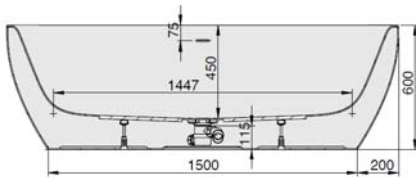

FARBEN Standard

BI-COLOUR