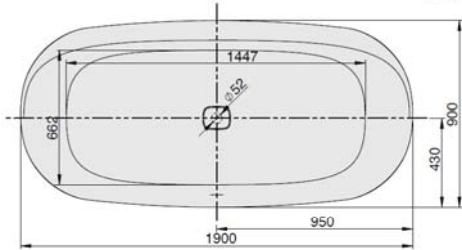

**iSENSI**

**1900 x 900**  
**Ovalwanne**  
 Baignoire ovale  
 Ovale bad

DE

Freistehende Badewanne aus Acryl mit fester Schürze (Monolith) inkl. vormontiertem Untergestell u. Überlaufgarnitur (optional wählbar, siehe Tabelle), Anschluss Schlauch zur Verbindung an HT-Hausanschluss im Lieferumfang enthalten.

| MODELL<br>Modèle<br>Mode | ART. NR.<br>N° D'article<br>Artikelnummer | LÄNGE/BREITE<br>Longueur Et Largeur<br>Lengte En Breedte<br>(mm) | HÖHE/TIEFE<br>Hauteur/profondeur<br>Hoogte/diepte<br>(mm) | INST. HÖHE<br>Hauteur de montage<br>Installatiehoogte<br>(mm) | NUTZINHALT<br>Contenu utile<br>Nuttige inhoud |
|--------------------------|---|--|---|---|---|
| D                        | 3822*                                     | 1900 x 900   | 450   | 600   | 259 l   |
| D                        | 3852**                                    | 1900 x 900   | 450   | 600   | 235 l   |
| D                        | 3894***                                   | 1900 x 900   | 450   | 600   | 235 l   |