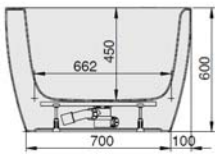

iSENSI

1900 x 900
Ovalwanne
Baignoire ovale
Ovale bad

DE

Freistehende Badewanne aus Acryl mit fester Schürze (Monolith) inkl. vormontiertem Untergestell u. Überlaufgarnitur (optional wählbar, siehe Tabelle), Anschluss Schlauch zur Verbindung an HT-Hausanschluss im Lieferumfang enthalten.

FR

Vidage spécial (en option, voir tableau), raccord de tuyau pour le raccordement/ connexion HT-maison et châssis inclus. Baignoire autonome en acrylique/ABS avec tablier monocoque différentes versions y compris châssis.

NL

Afvoer-/overloopcombinatie (optioneel te kiezen, zie tabel), Aansluitflexibel voor aansluiting aan bouwzijdige afvoerleiding en Onderstel inbegrepen in leveromvang. Vrijstaande baden van acryl/ABS aangevormd paneel in verschillende uitvoeringen incl. onderstel.

MODELL Modèle Mode	ART. NR. N° D'article Artikelnummer	LÄNGE/BREITE Longueur Et Largeur Lengte En Breedte (mm)	HÖHE/TIEFE Hauteur/profondeur Hoogte/diepte (mm)	INST. HÖHE Hauteur de montage Installatiehoogte (mm)	NUTZINHALT Contenu utile Nuttige inhoud
D	3822*	1900 x 900	450	600	259 l
D	3852**	1900 x 900	450	600	235 l
D	3894***	1900 x 900	450	600	235 l

* Version mit Überlaufschlitz und Klick-Klack / Version avec fente de débordement et vidage spécial (clic/clac)
/ Versie met overloopgleuf en afvoer-/overloopcombinatie (klik/klak)

** Version mit Ein-/ Über- und Ablauf mit Excenter, Vormontiert, 1/2 Zoll Mischwasseranschluß in Chrom
/ Version avec remplissage par le trop-plein avec vidage spécial en chrome / Versie met in-, af- en overloopgarnitur in chroom