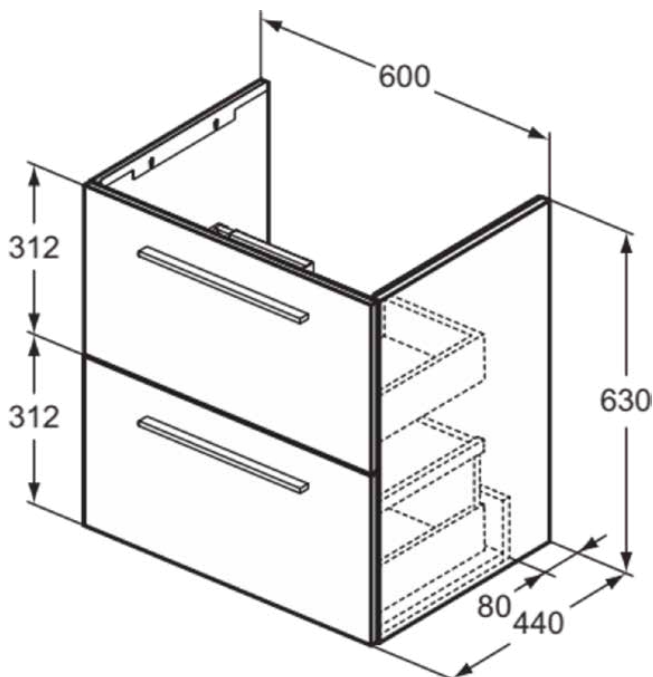

I.LIFE A

T5255NW

I.LIFE A | Waschtisch-Unterschrank 600x440x630 mm in coffee oak, 2 Schubladen | SoftClosing, Platzsparend, Vormontiert, Nachhaltig gewonnenes Holz

Bild & Zeichnung

Allgemeine Informationen