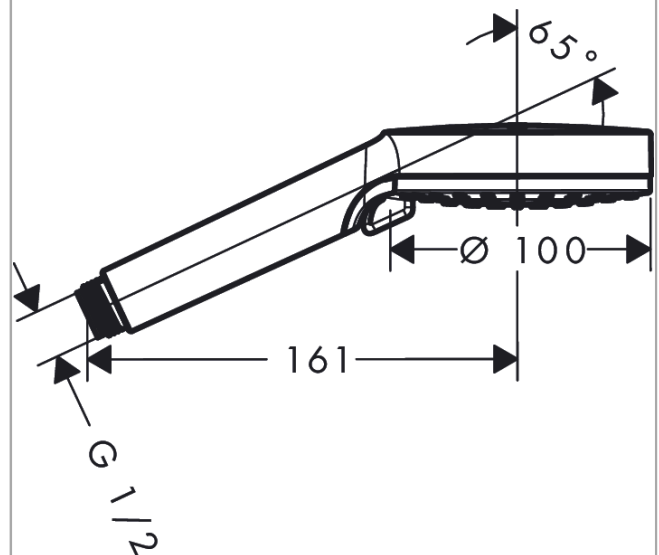

Crometta

Handbrause 100 Vario EcoSmart 9 l/min

Oberfläche: **Weiß/Chrom** Artikelnummer: **26332400**

Beschreibung

Merkmale

- Brausekopfgröße: 100 mm
- Strahlart: Rain, IntenseRain
- Strahlartenumstellung durch drehbare Strahlscheibe
- Oberfläche Strahlscheibe: reinigungsfreundliche Strahlscheibe aus Kunststoff
- maximale Durchflussmenge bei 3 bar: 9 l/min
- Mindestfließdruck: 1 bar
- mit innenliegender Wasserführung
- ausspülbare Siebdichtung
- Anschlussgewinde G 1/2
- für Durchlauferhitzer geeignet
- DVGW NW-6517BT0633
- P-IX 29827/IZ
- EPD Hand Showers

Technologie

Zertifikate / Nachhaltigkeit

Produktabbildung

Maßzeichnung

Crometta

Handbrause 100 Vario EcoSmart 9 l/min

Oberfläche: **Weiß/Chrom** Artikelnummer: **26332400**

Durchflussdiagramm

Die Verbrauchswerte wurden praxisnah mit den dazugehörigen Armaturen (Thermostat/Mischer/ Unterputzventil) gemessen.

Crometta
Handbrause 100 Vario EcoSmart 9 l/min
 Oberfläche: **Weiß/Chrom** Artikelnummer: **26332400**

Explosionszeichnung

Baujahr: >04/16

Crometta
Handbrause 100 Vario EcoSmart 9 l/min
 Oberfläche: **Weiß/Chrom** Artikelnummer: **26332400**

Ersatzteilliste

Baujahr: >04/16

Pos.	Beschreibung	Artikelnummer	PG	VE
1	Siebichtung	94246000	1	1