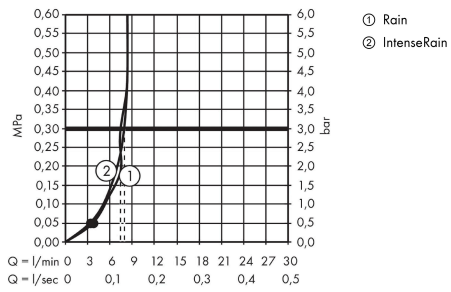

Crometta

Handbrause 100 Vario EcoSmart 9 l/min

Oberfläche: **Weiß/Chrom** Artikelnummer: **26332400**

Beschreibung

Merkmale

- Brausekopfgröße: 100 mm
- Strahlart: Rain, IntenseRain
- Strahlartenumstellung durch drehbare Strahlscheibe
- Oberfläche Strahlscheibe: reinigungsfreundliche Strahlscheibe aus Kunststoff
- maximale Durchflussmenge bei 3 bar: 9 l/min
- Mindestfließdruck: 1 bar
- mit innenliegender Wasserführung
- ausspülbare Siebdichtung
- Anschlussgewinde G 1/2
- für Durchlauferhitzer geeignet
- DVGW NW-6517BT0633
- P-IX 29827/IZ
- EPD Hand Showers

Technologie

Zertifikate / Nachhaltigkeit

Produktabbildung

Maßzeichnung

Crometta

Handbrause 100 Vario EcoSmart 9 l/min

Oberfläche: **Weiß/Chrom** Artikelnummer: **26332400**

Durchflussdiagramm

Die Verbrauchswerte wurden praxisnah mit den dazugehörigen Armaturen (Thermostat/Mischer/ Unterputzventil) gemessen.

Crometta
Handbrause 100 Vario EcoSmart 9 l/min
 Oberfläche: **Weiß/Chrom** Artikelnummer: **26332400**