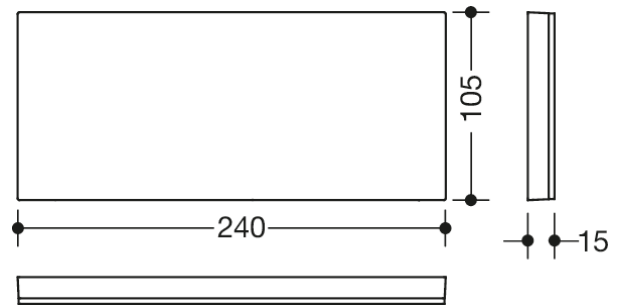

Abbildung ähnlich

Abmessungen in mm

Eigenschaften

Abdeckung für Montageplatte der mobilen Sitze

- rechteckige Abdeckung
- dient zur Verkleidung montierter Montageplatten mittels einfachem Einhängen
- 240 mm breit, 105 mm hoch, 15 mm tief
- Abdeckung aus hochwertigem Kunststoff in den HEWI Farben 98 (Signalweiß) oder 99 (Reinweiß)