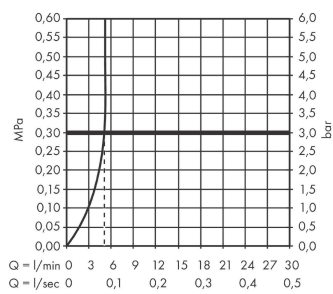

Technologie

AXOR Uno
Elektronik-Waschtischmischer Unterputz für Wandmontage mit Auslauf 165 mm
 Oberfläche: **Chrom** Artikelnummer: **38119000**

Produktabbildung

Maßzeichnung

Durchflussdiagramm

AXOR Uno
Elektronik-Waschtischmischer Unterputz für Wandmontage mit Auslauf 165 mm
Oberfläche: **Chrom** Artikelnummer: **38119000**