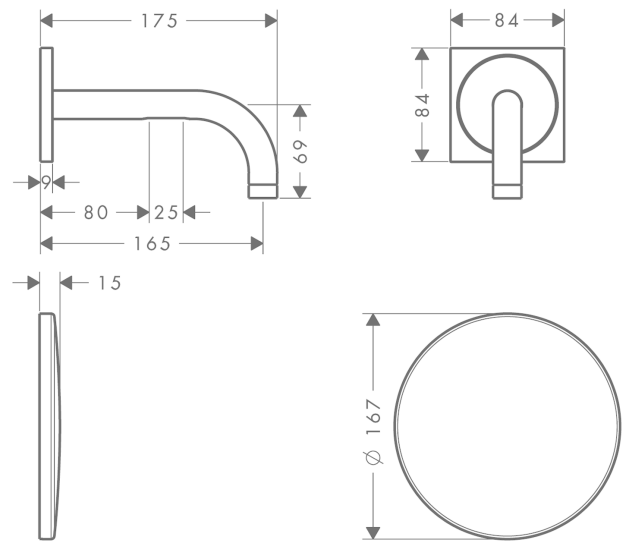

Technologie

AXOR Uno
Elektronik-Waschtischmischer Unterputz für Wandmontage mit Auslauf 165 mm
 Oberfläche: **Chrom** Artikelnummer: **38119000**

Produktabbildung

Maßzeichnung

Durchflussdiagramm

AXOR Uno
Elektronik-Waschtischmischer Unterputz für Wandmontage mit Auslauf 165 mm
Oberfläche: **Chrom** Artikelnummer: **38119000**

Explosionszeichnung

Baujahr: >05/20

AXOR Uno
Elektronik-Waschtischmischer Unterputz für Wandmontage mit Auslauf 165 mm
 Oberfläche: **Chrom** Artikelnummer: **38119000**

Ersatzteilliste

Baujahr: >05/20

Pos.		Artikelnummer	PG	VE
1	Auslauf 165 mm	95950000	18	1
2	Strahlregler laminar M16,5x1 (5 l/min)	95382000	9	1
3	Montageschlüssel	98987000	3	1
4	Rosette	95943000	14	1
5	Elektronik	95942000	21	1
6	O-Ring 12x1,5	98430000	1	1
7	Madenschraube M6x6	97660000	1	1
8	O-Ring 76x2,5	98431000	2	1
9	Anschlußnippel	92449000	10	1
10	O-Ring 7x1,5	98422000	1	1
11	O-Ring 17x1,5	98137000	1	1
12	Kabel für Beleuchtung (12 V)	95586000	12	1
13	Transformator	95945000	17	1
14	Rosette Ø 170 mm	95946000	11	1
15	Trägerrosette	96447000	10	1
16	Trägerschraubenset	96454000	3	1
17	Schraubenset	96525000	3	1
18	Steuergerät	95947000	17	1
19	Magnetventil 6 V	96904000	18	1
20	Schalldämpfer	94073000	7	1
21	Rückflussverhinderer (druckbeständig bis 2 MPa)	92594000	5	1
22	Rückflußverhinderer-Set DW 15	94074000	5	1
23	Siebichtung	95291000	4	1
24	O-Ring 16x2	98133000	1	1
25	Verlängerung 22 mm (Ø 170 mm)	13596000	98	1
26	Verlängerung 25 mm	13594000	98	1
a	Grundset	16180180	98	1
b	Umrüstset auf Taster	95977000	21	1
c	Verlängerung 25 mm	13595000	98	1