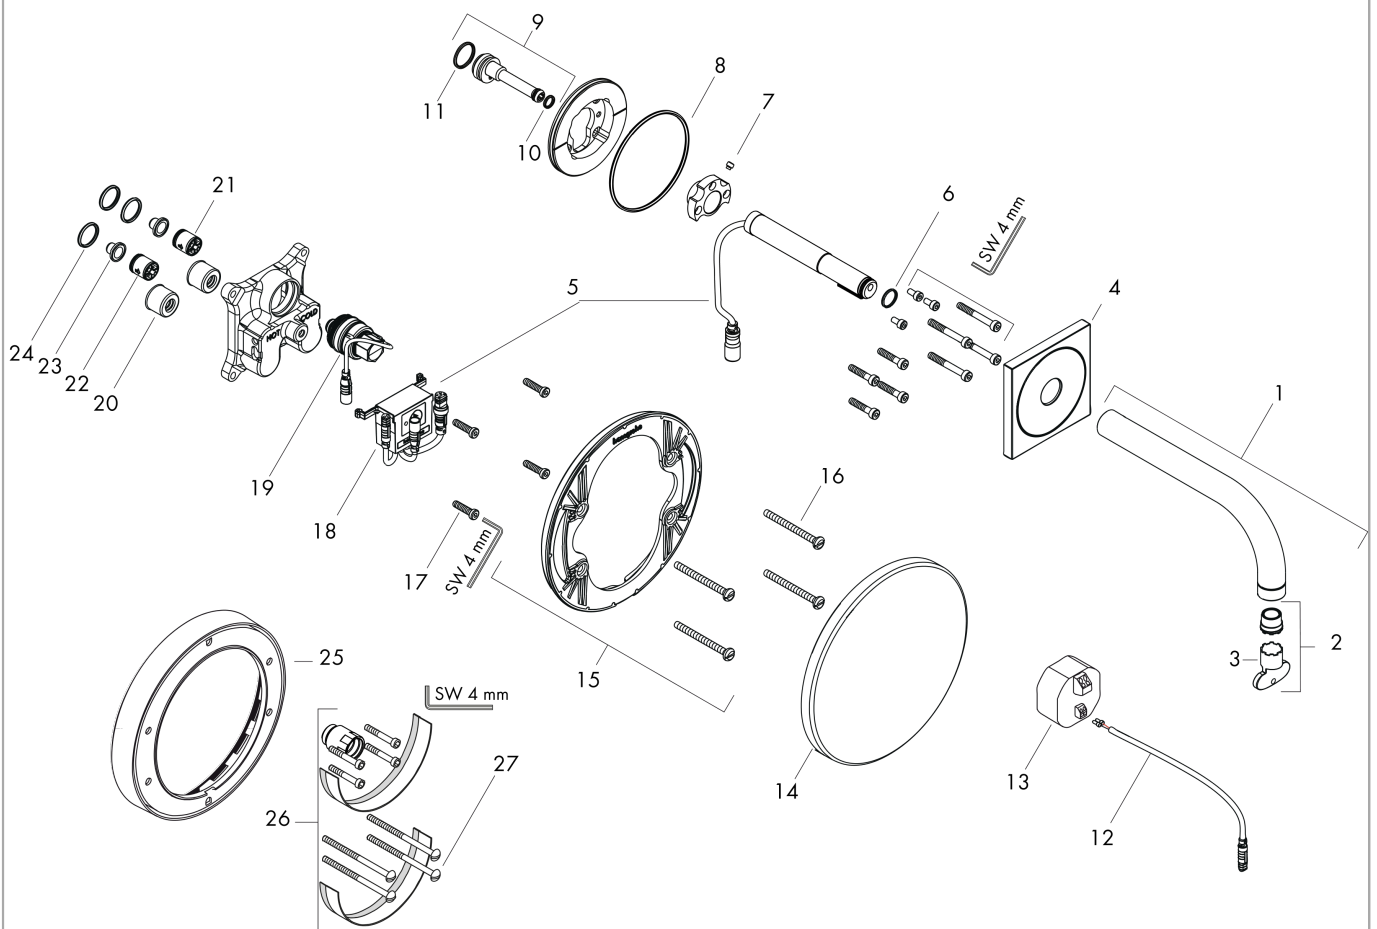

Explosionszeichnung

Baujahr: >05/20

AXOR Uno
Elektronik-Waschtischmischer Unterputz für Wandmontage mit Auslauf 165 mm
 Oberfläche: **Chrom** Artikelnummer: **38119000**

Ersatzteilliste

Baujahr: >05/20

Pos.		Artikelnummer	PG	VE
1	Auslauf 165 mm	95950000	18	1
2	Strahlregler laminar M16,5x1 (5 l/min)	95382000	9	1
3	Montageschlüssel	98987000	3	1
4	Rosette	95943000	14	1
5	Elektronik	95942000	21	1
6	O-Ring 12x1,5	98430000	1	1
7	Madenschraube M6x6	97660000	1	1
8	O-Ring 76x2,5	98431000	2	1
9	Anschlußnippel	92449000	10	1
10	O-Ring 7x1,5	98422000	1	1
11	O-Ring 17x1,5	98137000	1	1
12	Kabel für Beleuchtung (12 V)	95586000	12	1
13	Transformator	95945000	17	1
14	Rosette Ø 170 mm	95946000	11	1
15	Trägerrosette	96447000	10	1
16	Trägerschraubenset	96454000	3	1
17	Schraubenset	96525000	3	1
18	Steuergerät	95947000	17	1
19	Magnetventil 6 V	96904000	18	1
20	Schalldämpfer	94073000	7	1
21	Rückflussverhinderer (druckbeständig bis 2 MPa)	92594000	5	1
22	Rückflußverhinderer-Set DW 15	94074000	5	1
23	Siebichtung	95291000	4	1
24	O-Ring 16x2	98133000	1	1
25	Verlängerung 22 mm (Ø 170 mm)	13596000	98	1
26	Verlängerung 25 mm	13594000	98	1
a	Grundset	16180180	98	1
b	Umrüstset auf Taster	95977000	21	1
c	Verlängerung 25 mm	13595000	98	1