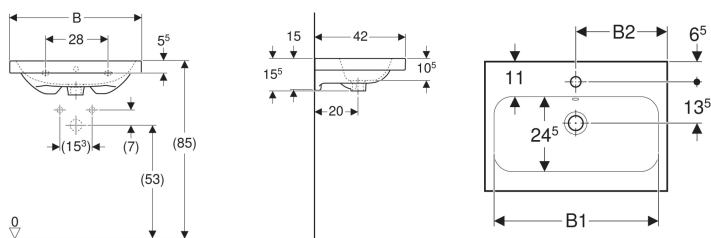

Geberit iCon Light Waschtisch verkürzte Ausladung

Beispielbild

Eigenschaften

- Unterbaufähig
- Verkürzte Ausladung

Technische Daten

Werkstoff | Sanitärkeramik

Art.-Nr.	Farbe / Oberfläche	Hahnloch	Überlauf	B	B1	B2	Breite Unterschrank	H	T	VE1
501.842.00.1	weiß	mittig	sichtbar	75 cm	69 cm	37.5 cm	75 cm	15.5 cm	42 cm	1 St.

Zubehör

- Geberit Tauchrohrgeruchsverschluss für Waschbecken, Abgang horizontal
- Geberit Waschbeckenablauf Raumsparmodell, schmale Ausführung, mit Außenventilstopfen mit Druckbetätigung
- Geberit Waschbeckenablauf Raumsparmodell, schmale Ausführung, mit Außenventilstopfen mit Hebelbetätigung
- Geberit Waschbeckenablauf Raumsparmodell, schmale Ausführung, mit freiem Auslauf und Ventilabdeckung
- Geberit Drehbetätigung mit Kabelzug
- Geberit Tauchrohrsiphon für Waschbecken, Anschluss BSP, Abgang horizontal oder vertikal
- Befestigungsset für Geberit Waschtische