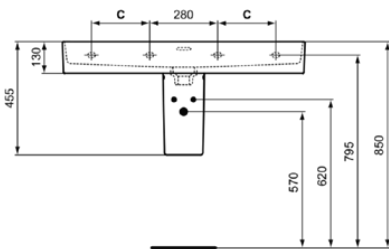

STRADA II

T365201

STRADA II | Waschtisch 1000x430x180 mm in weiß glänzend, ohne Hahnloch, mit Überlauf | Platzsparender Waschtisch

Bild & Zeichnung

| | A | B | C |
|---------|------|------|-----|
| T3641.. | 1200 | 1180 | 340 |
| T3640.. | 1000 | 980 | 240 |
| T3653.. | 1200 | 1180 | 340 |
| T3652.. | 1000 | 980 | 240 |

Allgemeine Informationen

| | |
|------------------------|--------------------|
| Produktkategorie: | Waschtische |
| Produktart: | Waschtisch |
| Marke: | Ideal Standard |
| Kollektion: | STRADA II |
| Designer: | Studio Levien |
| Colour: | 01 - Weiß Glänzend |
| Oberflächenveredelung: | glänzend |
| Maximale Höhe (mm): | 180 |
| Maximale Breite (mm): | 1000 |
| Ausladung (mm): | 430 |
| Nettogewicht (kg): | 22.00 |
| EAN Code: | 8014140450894 |

Features

Platzsparender Waschtisch

Produktstandards & Zertifikate

| | |
|--|----------|
| Normen: | EN 14688 |
| Declaration of Performance classification (DoP): | CL25 |

Produktspezifikationen

| | |
|--|----------------------|
| Farbcode: | 01 |
| Farbbeschreibung: | weiß glänzend |
| Eckmodell: | Nein |
| Geschliffene Unterseite: | Ja |
| Barrierefreies Produkt: | Nein |
| Mit Kettenöse: | Nein |
| Material: | Keramik |
| Materialspezifikation: | Glasiertes Porzellan |
| Anzahl von Hahnlöchern je Waschbecken: | 0 |
| Anzahl von Waschbecken: | 1 |
| Sichtbarer Überlauf: | Ja |
| PVD Technologie: | Nein |
| Pladsbesparende model: | Nein |
| Ablagefläche: | Hinten |
| Oberflächenveredelung: | glänzend |
| Form des Überlaufs: | Geschlitzt |
| Mit Rückwand: | Nein |
| Mit Verschlussstopfen: | Nein |
| Mit Überlauf: | Ja |
| Mit Siphon: | Nein |

STRADA II

T365201

STRADA II | Waschtisch 1000x430x180 mm in weiß glänzend, ohne Hahnloch, mit Überlauf | Platzsparender Waschtisch

| | |
|---|-------------|
| Befestigungsmaterial im Lieferumfang enthalten: | Nein |
| Montageart: | wandhängend |
| Empfohlene Ausschittschablone: | EEEV47367 |