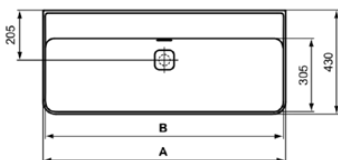

STRADA II

T365201

STRADA II | Waschtisch 1000x430x180 mm in weiß glänzend, ohne Hahnloch, mit Überlauf | Platzsparender Waschtisch

Bild & Zeichnung

| | A | B | C |
|---------|------|------|-----|
| T3641.. | 1200 | 1180 | 340 |
| T3640.. | 1000 | 980 | 240 |
| T3653.. | 1200 | 1180 | 340 |
| T3652.. | 1000 | 980 | 240 |

Allgemeine Informationen

| | |
|------------------------|--------------------|
| Produktkategorie: | Waschtische |
| Produktart: | Waschtisch |
| Marke: | Ideal Standard |
| Kollektion: | STRADA II |
| Designer: | Studio Levien |
| Colour: | 01 - Weiß Glänzend |
| Oberflächenveredelung: | glänzend |
| Maximale Höhe (mm): | 180 |
| Maximale Breite (mm): | 1000 |
| Ausladung (mm): | 430 |
| Nettogewicht (kg): | 22.00 |
| EAN Code: | 8014140450894 |

STRADA II

T365201

STRADA II | Waschtisch 1000x430x180 mm in weiß glänzend, ohne Hahnloch, mit Überlauf | Platzsparender Waschtisch

| | |
|---|-------------|
| Befestigungsmaterial im Lieferumfang enthalten: | Nein |
| Montageart: | wandhängend |
| Empfohlene Ausschittschablone: | EEEV47367 |