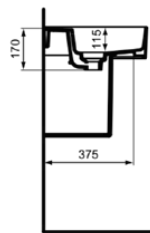

STRADA II

T365201

STRADA II | Waschtisch 1000x430x180 mm in weiß glänzend, ohne Hahnloch, mit Überlauf | Platzsparender Waschtisch

Bild & Zeichnung

| | A | B | C |
|---------|------|------|-----|
| T3641.. | 1200 | 1180 | 340 |
| T3640.. | 1000 | 980 | 240 |
| T3653.. | 1200 | 1180 | 340 |
| T3652.. | 1000 | 980 | 240 |

STRADA II

T365201

STRADA II | Waschtisch 1000x430x180 mm in weiß glänzend, ohne Hahnloch, mit Überlauf | Platzsparender Waschtisch

| | |
|---|-------------|
| Befestigungsmaterial im Lieferumfang enthalten: | Nein |
| Montageart: | wandhängend |
| Empfohlene Ausschittschablone: | EEEV47367 |