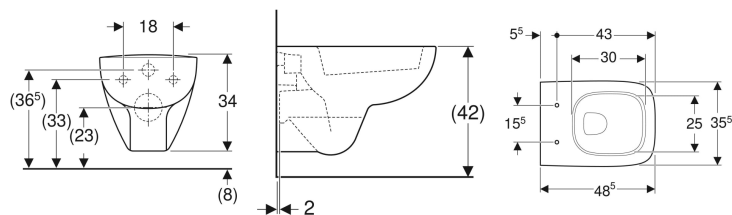

**Geberit Renova Compact Square Wand-WC Tiefspüler, verkürzte Ausladung**

Beispielbild

**Verwendungszwecke**

- Für UP-Spülkästen
- Für Druckspüler
- Zum Einbau in kleinen Badezimmern und Gäste-WCs geeignet

**Eigenschaften**

- Tiefspül-WC
- Wandhängend
- Bodenfreiheit 8 cm

- Abgang horizontal
- Mit Spülrand
- Typ 1, Vollmenge 6 / 5 l, nach EN 997
- Spült mit 4,5 l
- Verkürzte Ausladung
- Eckiges Design

**Technische Daten**

Werkstoff | Sanitärkeramik

**Zusätzlich zu bestellen**

- WC-Sitz

Art.-Nr.	Farbe / Oberfläche	B	H	T	VE1
206145000	weiß	35.5 cm	34 cm	48.5 cm	1 St.