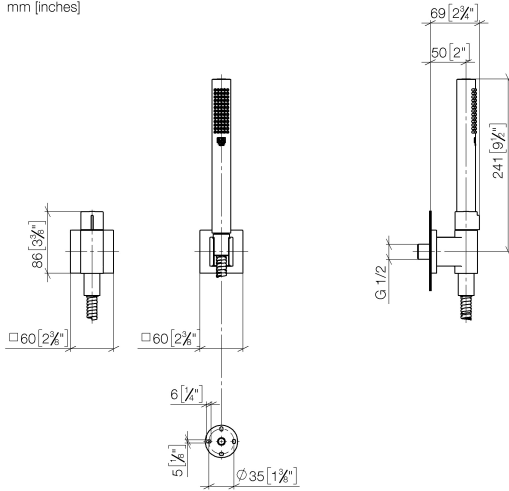

Schlauchbrausegarnitur mit Einzelrosetten mit Mengenregulierung - Dark Platinum gebürstet

MEM

27 809 980

Passt zu: MEM, CL.1, IMO, CYO

- COMPACT RAIN, Durchfluss max. 15 l/min (bei 3 Bar)
- mit Mengenregulierung
- mit Antikalk-System
- Brauseabgang 3/8"
- Rosette für Wandanschlussbogen 60 x 60 mm
- Rosette für Brausehalter 60 x 60 mm
- Metallbrauseschlauch 1250 mm mit integriertem Verdrehschutz
- Wandanschlussbogen 1/2"

Empfohlenes Zubehör

UP-Wandwinkel -

35 085 970 90

- Max. Einbautiefe 163 mm
- Min. Einbautiefe 90 mm

**Schlauchbrausegarnitur mit Einzelrosetten mit Mengenregulierung - Dark
Platinum gebürstet**

MEM

27 809 980
mm [inches]

Schlauchbrausegarnitur mit Einzelrosetten mit Mengenregulierung - Dark
Platinum gebürstet

MEM

27 809 980

Zertifikate

LGA_29

WRAS_2207

Belgaqua_22_280_2

Schlauchbrausegarnitur mit Einzelrosetten mit Mengenregulierung - Dark
Platinum gebürstet

Produktversion bis 6/3/2020

Produktversion ab 6/3/2020

Nr.	Artikelnummer	Benennung	Verbaumenge	Lieferzeit
	28 451 980-99	SYMETRICS Wandanschlussbogen mit Mengenregulierung - Dark Platinum gebürstet	5	60