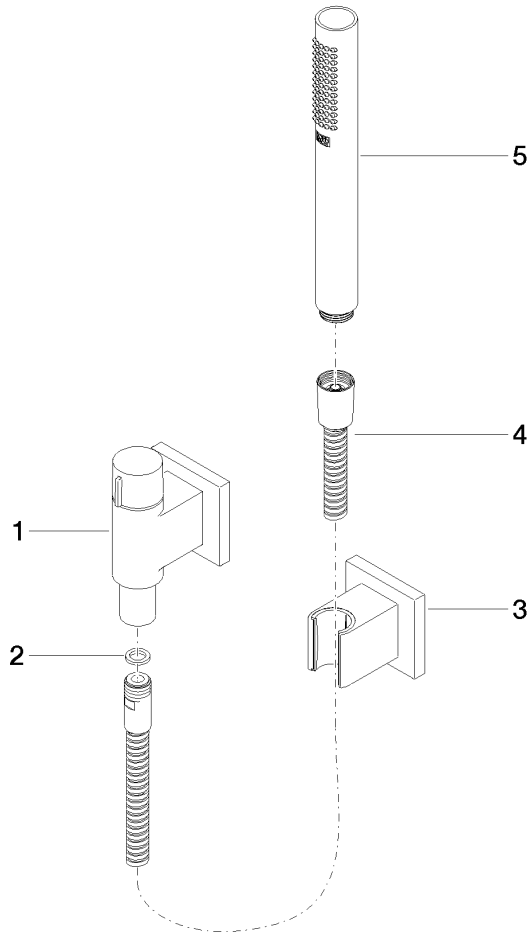

Schlauchbrausegarnitur mit Einzelrosetten mit Mengenregulierung - Dark Platinum gebürstet

MEM

27 809 980

Passt zu: MEM, CL.1, IMO, CYO

- COMPACT RAIN, Durchfluss max. 15 l/min (bei 3 Bar)
- mit Mengenregulierung
- mit Antikalk-System
- Brauseabgang 3/8"
- Rosette für Wandanschlussbogen 60 x 60 mm
- Rosette für Brausehalter 60 x 60 mm
- Metallbrauseschlauch 1250 mm mit integriertem Verdrehschutz
- Wandanschlussbogen 1/2"

Empfohlenes Zubehör

UP-Wandwinkel -

35 085 970 90

- Max. Einbautiefe 163 mm
- Min. Einbautiefe 90 mm

**Schlauchbrausegarnitur mit Einzelrosetten mit Mengenregulierung - Dark
Platinum gebürstet**

MEM

27 809 980
mm [inches]

Schlauchbrausegarnitur mit Einzelrosetten mit Mengenregulierung - Dark
Platinum gebürstet

MEM

27 809 980

Zertifikate

LGA_29

WRAS_2207

Belgaqua_22_280_2

Schlauchbrausegarnitur mit Einzelrosetten mit Mengenregulierung - Dark
Platinum gebürstet

MEM

27 809 980

Produktversion bis 6/3/2020

Produktversion ab 6/3/2020

Schlauchbrausegarnitur mit Einzelrosetten mit Mengenregulierung - Dark
Platinum gebürstet

MEM

27 809 980

Ersatzteilstückliste