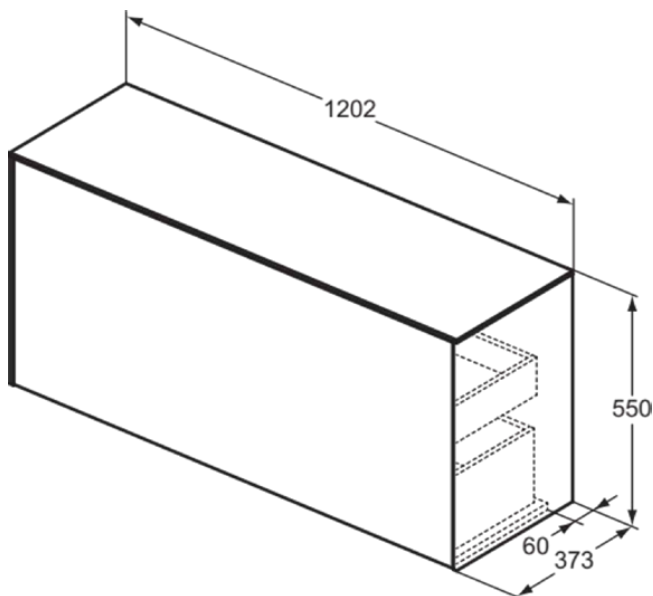

CONCA

T4320Y3

CONCA | Waschtisch-Unterschrank 1202x373x550 mm in sunset matt lackiert, 2 Schubladen | Vollauszug, Push-to-open, SoftClosing, Vormontiert, Nachhaltig gewonnenes Holz, Echtholz furnier

Bild & Zeichnung

Allgemeine Informationen

Produktkategorie:	Möbel
Produktart:	Waschtisch-Unterschrank
Marke:	Ideal Standard
Kollektion:	CONCA
Designer:	Palomba Serafini Associati
Colour:	Y3 - Sunset Matt Lackiert
Oberflächenveredelung:	Matt
Maximale Höhe (mm):	550
Maximale Breite (mm):	1202
Ausladung (mm):	373
Befestigungsart:	Befestigungsset
Nettogewicht (kg):	45.50
EAN Code:	8014140463931

CONCA

T4320Y3

CONCA | Waschtisch-Unterschrank 1202x373x550 mm in sunset matt lackiert, 2 Schubladen | Vollauszug, Push-to-open, SoftClosing, Vormontiert, Nachhaltig gewonnenes Holz, Echtholz furnier

Produktspezifikationen