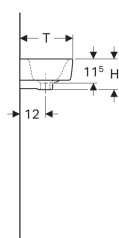

Geberit Renova Compact Handwaschbecken verkürzte Ausladung

Beispielbild

- Asymmetrisch

Verwendungszwecke

- Zum Einbau in kleinen Badezimmern und Gäste-WCs geeignet

Eigenschaften

- Unterbaufähig

Technische Daten

Werkstoff

Sanitärkeramik

Art.-Nr.	Farbe / Oberfläche	Hahnloch	Überlauf	Ablagefläche	B	B1	B2	B3	B4	B5	Breite Unterschrank	H	T	T1	VE 1
276140000	weiß	rechts	sichtbar	ohne	40 cm	10 cm	17 cm	26.5 cm	18.5 cm	5.5 cm	34.8 cm	15 cm	25 cm	18.5 cm	1 St.