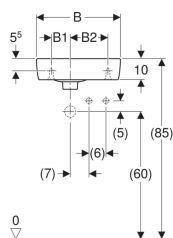

Geberit Renova Compact Handwaschbecken verkürzte Ausladung

Beispielbild

- Asymmetrisch

Verwendungszwecke

- Zum Einbau in kleinen Badezimmern und Gäste-WCs geeignet

Eigenschaften

- Unterbaufähig

Technische Daten

Werkstoff

Sanitärkeramik

Art.-Nr.	Farbe / Oberfläche	Hahnloch	Überlauf	Ablagefläche	B	B1	B2	B3	B4	B5	Breite Unterschrank	H	T	T1	VE 1
276140000	weiß	rechts	sichtbar	ohne	40 cm	10 cm	17 cm	26.5 cm	18.5 cm	5.5 cm	34.8 cm	15 cm	25 cm	18.5 cm	1 St.