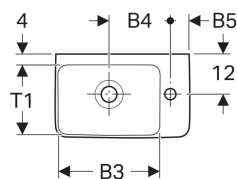

Geberit Renova Compact Handwaschbecken verkürzte Ausladung

Beispielbild

- Asymmetrisch

Verwendungszwecke

- Zum Einbau in kleinen Badezimmern und Gäste-WCs geeignet

Eigenschaften

- Unterbaufähig

Technische Daten

Werkstoff

Sanitärkeramik

Art.-Nr.	Farbe / Oberfläche	Hahnloch	Überlauf	Ablagefläche	B	B1	B2	B3	B4	B5	Breite Unterschrank	H	T	T1	VE 1
276140000	weiß	rechts	sichtbar	ohne	40 cm	10 cm	17 cm	26.5 cm	18.5 cm	5.5 cm	34.8 cm	15 cm	25 cm	18.5 cm	1 St.