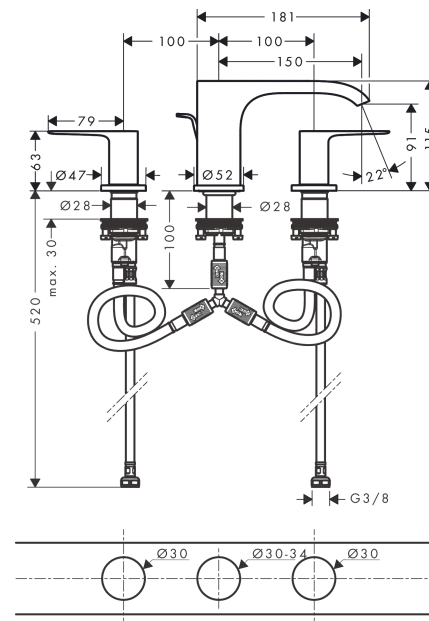

Maßzeichnung