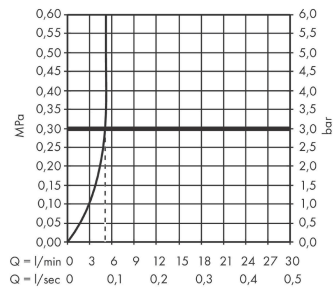

Vivenis
3-Loch Waschtischarmatur 90 mit Zugstangen-Ablaufgarnitur
Oberfläche: **Chrom** Artikelnummer: **75033000**

Durchflussdiagramm