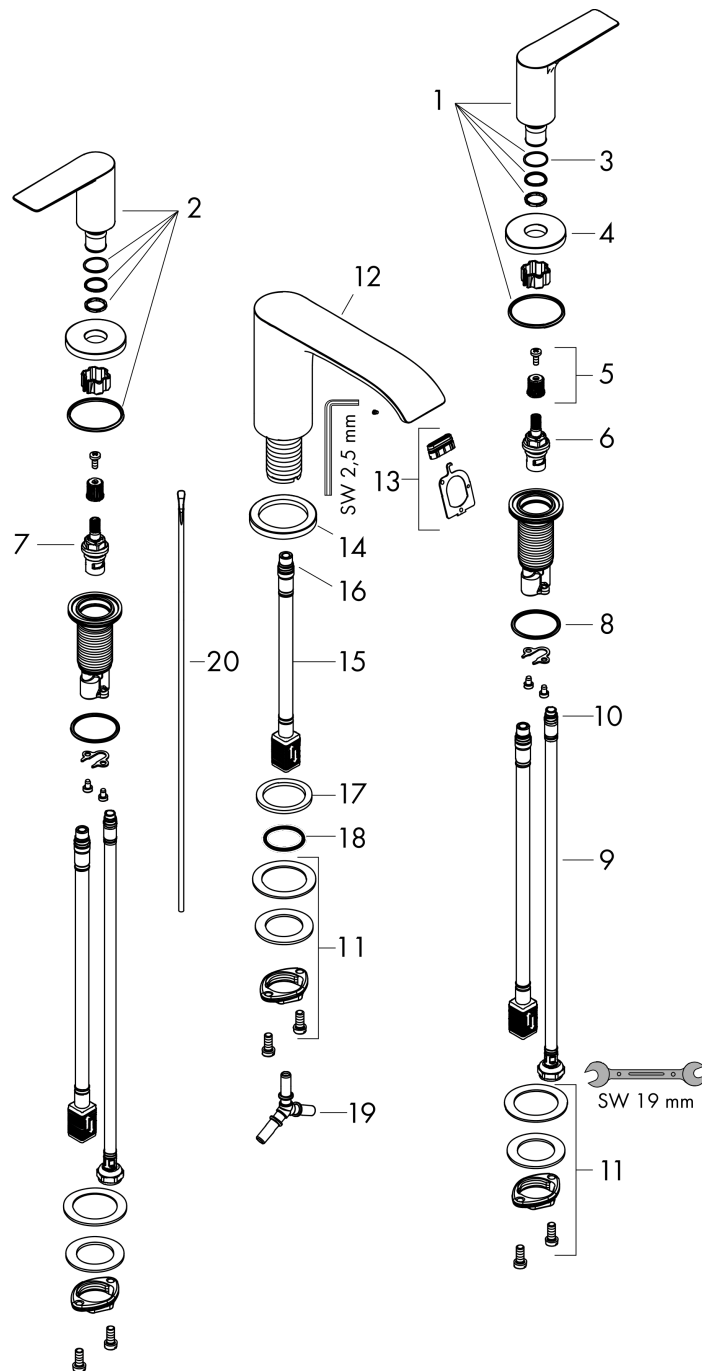

Vivenis

3-Loch Waschtischarmatur 90 mit Zugstangen-Ablaufgarnitur

Oberfläche: **Chrom** Artikelnummer: **75033000**

Beschreibung

Merkmale

- besteht aus: 3-Loch Waschtischarmatur, Ablaufgarnitur
- ComfortZone 90
- Ausladung: 150 mm
- Auslaufhöhe: 91 mm
- Strahlart: WaterfallStream
- maximale Durchflussmenge bei 3 bar: 5 l/min
- Keramikventile heiß/kalt 90°
- für Durchlauferhitzer geeignet
- Zugstangen-Ablaufgarnitur G 1¼
- Material Ablaufventil: Metall
- Anschlussart: G ¾ Anschlussschläuche
- Anschlussgröße: DN15
- EU-Taxonomie: max. 6 l/min - wesentlicher Beitrag (SC) möglich
- DVGW_NW-6501DM0736
- PA-IX 38062/IO

Durchflussdiagramm

Vivenis
3-Loch Waschtischarmatur 90 mit Zugstangen-Ablaufgarnitur
 Oberfläche: **Chrom** Artikelnummer: **75033000**

Explosionszeichnung

Baujahr: >06/21

Vivenis

3-Loch Waschtischarmatur 90 mit Zugstangen-Ablaufgarnitur

Oberfläche: **Chrom** Artikelnummer: **75033000**

Ersatzteilliste

Baujahr: >06/21

Pos.	Beschreibung	Artikelnummer	PG	VE
1	Griff Kaltwasserseite	94307000	13	1
2	Griff Warmwasserseite	94306000	13	1
3	O-Ring 14x1,5	98201000	1	1
4	Rosette für Griff	92956000	8	1
5	Schnappeinsatz mit Schraube	98932000	5	1
6	Absperreinheit links schließend	95366000	9	1
7	Absperreinheit rechts schließend	98817000	8	1
8	O-Ring 33x2,5	92907000	1	1
9	Anschlussschlauch 450 mm M8x0,75 G3/8	97206000	8	1
10	O-Ring 6,6x1,6	93019000	1	1
11	Schaftbefestigung kpl. (Ø 28)	92909000	9	1
12	Auslauf kpl.	94308000	14	1
13	Strahlformer	94275000	9	1
14	Rosette für Auslauf	94309000	10	1
15	Anschlussschlauch 200 mm M10x1	92913000	10	1
16	O-Ring 8x1,75	97827000	1	1
17	Flachdichtung	98749000	2	1
18	O-Ring 26x4	92191000	0	1
19	Schlauchanschlußwinkel	92905000	9	1
20	Zugstange	96657000	4	1
a	Ablaufventil	94139000	98	1