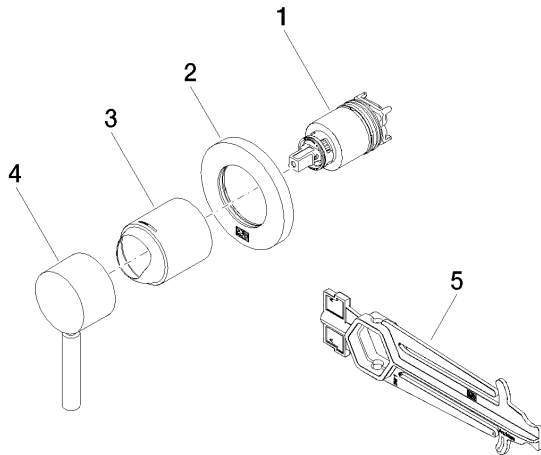

UP-Einhandbatterie mit Abdeckplatte - Chrom

TARA

36 060 660

- Abdeckplatte Ø 78 mm
Passt zu META, TARA

Passt zu META, TARA

Passt zu: TARA, META

	Chrom	36 060 660-00
	Platin gebürstet	36 060 660-06
	Platin	36 060 660-08
	Dark Chrome	36 060 660-19
	Light Gold	36 060 660-26
	Light Gold gebürstet	36 060 660-27
	Messing gebürstet (23kt Gold)	36 060 660-28
	Schwarz matt	36 060 660-33
	Bronze gebürstet	36 060 660-42
	Champagne gebürstet (22kt Gold)	36 060 660-46
	Champagne (22kt Gold)	36 060 660-47
	Chrom gebürstet	36 060 660-93
	Dark Platinum gebürstet	36 060 660-99

Benötigtes Zubehör

- UP-Wand-Einhandbatterie -** 35 860 970 90
- Max. Einbautiefe 95 mm
 - Min. Einbautiefe 80 mm

36 060 660

mm [inches]

Codes & Standards

DIN 4109

ISO 3822

Scottish Water
Byelaws

UP-Einhandbatterie mit Abdeckplatte - Chrom

TARA

36 060 660

Ersatzteilstückliste

Produktversion bis 6/29/2020

Produktversion ab 6/29/2020

Nr.	Artikelnummer	Benennung	Verbaumenge	Lieferzeit
	90 15 05 064 01 90	Kartusche mit Adapterplatte Ø 35 mm x 58,6 mm -	5	2