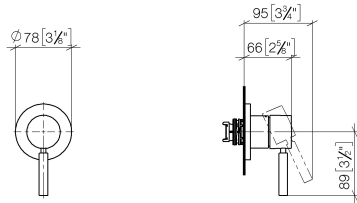

UP-Einhandbatterie mit Abdeckplatte - Chrom

TARA

36 060 660

- Abdeckplatte Ø 78 mm
Passt zu META, TARA

Passt zu META, TARA

Passt zu: TARA, META

	Chrom	36 060 660-00
	Platin gebürstet	36 060 660-06
	Platin	36 060 660-08
	Dark Chrome	36 060 660-19
	Light Gold	36 060 660-26
	Light Gold gebürstet	36 060 660-27
	Messing gebürstet (23kt Gold)	36 060 660-28
	Schwarz matt	36 060 660-33
	Bronze gebürstet	36 060 660-42
	Champagne gebürstet (22kt Gold)	36 060 660-46
	Champagne (22kt Gold)	36 060 660-47
	Chrom gebürstet	36 060 660-93
	Dark Platinum gebürstet	36 060 660-99

Benötigtes Zubehör

- UP-Wand-Einhandbatterie -** 35 860 970 90
- Max. Einbautiefe 95 mm
 - Min. Einbautiefe 80 mm

36 060 660

mm [inches]

Codes & Standards

DIN 4109

ISO 3822

Scottish Water
Byelaws

UP-Einhandbatterie mit Abdeckplatte - Chrom

TARA

36 060 660

Ersatzteilstückliste

Produktversion bis 6/29/2020

Produktversion ab 6/29/2020

Nr.	Artikelnummer	Benennung	Verbaumenge	Lieferzeit
	90 15 05 064 01 90	Kartusche mit Adapterplatte Ø 35 mm x 58,6 mm -	5	2