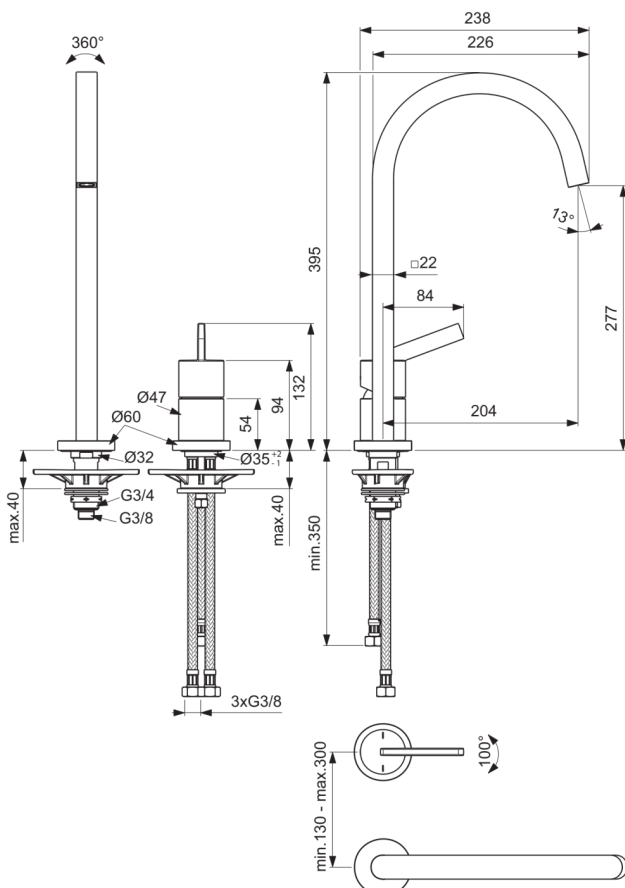

GUSTO

BD423AA

GUSTO | Küchenarmatur 245x395 mm, 204 mm vertikaler Abstand bis Mitte Auslauf in chrom, 8.9 l/min (3 bar) | EasyFix, Strahlregler, Verdeckter Strahlregler, FirmaFlow, SmartShine Oberfläche

Bild & Zeichnung

Allgemeine Informationen

Produktkategorie:	Küchenarmaturen
Produktart:	Küchenarmatur
Marke:	Ideal Standard
Kollektion:	GUSTO
Designer:	Palomba Serafini Associati
Colour:	AA - Chrom
Oberflächenveredelung:	glänzend
Maximale Höhe (mm):	395
Ausladung (mm):	245
Befestigungsart:	EasyFix
Nettogewicht (kg):	2.36
EAN Code:	3800861108948

Anzahl der Rosette(n):	2
Anzahl der Griffe:	1
BlueStart Technologie:	Nein
Farbcode:	AA
Farbbeschreibung:	chrom
Cool Body Technologie:	Nein
Easy-Fix Technologie:	Ja
FirmaFlow Kartusche:	Ja
Griffposition:	Oben
Niederdruckmodell:	Nein
Material:	Metall
Materialspezifikation:	Messing
Maximaler Durchfluss bei 3 bar (l/min):	8.9