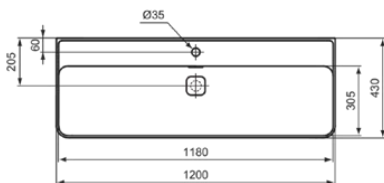

STRADA II

T3006MA

STRADA II | Waschtisch 1200x430x170 mm in weiß, 1 Hahnloch, mit Überlauf | Platzsparender Waschtisch, IdealPlus

Bild & Zeichnung

Allgemeine Informationen

Produktkategorie:	Waschtische
Produktart:	Waschtisch
Marke:	Ideal Standard
Kollektion:	STRADA II
Designer:	Studio Levien
Farbe:	MA - Weiß
Oberflächenveredelung:	glänzend
Höhe (mm):	170
Breite (mm):	1200
Ausladung (mm):	430
Nettogewicht (kg):	30.00
EAN Code:	8014140450610

Features

Platzsparender Waschtisch

IdealPlus

Produktstandards & Zertifikate

Normen:	EN 14688
Leistungserklärung (DoP):	CL25

Produktspezifikationen

Farbcode:	MA
Farbbeschreibung:	weiß
IdealPlus Technologie:	Ja
Barrierefreies Produkt:	Nein
Mit Kettenöse:	Nein
Material:	Keramik
Materialspezifikation:	Feinfeuerton
Anzahl von Hahnlöchern je Waschbecken:	1
Anzahl von Waschbecken:	1
Sichtbarer Überlauf:	Ja
PVD Technologie:	Nein
Ablagefläche:	Hinten
Oberflächenveredelung:	glänzend
Position des Hahnlochs:	Mitte
Form des Überlaufs:	Geschlitzt
Mit Rückwand:	Nein
Mit Verschlussstopfen:	Nein
Mit Überlauf:	Ja
Mit Siphon:	Nein
Befestigungsmaterial im Lieferumfang enthalten:	Nein
Montageart:	wandhängend

STRADA II

T3006MA

STRADA II | Waschtisch 1200x430x170 mm in weiß, 1 Hahnloch, mit Überlauf | Platzsparender Waschtisch, IdealPlus

Empfohlene Ausschittschablone: EEEV47367

Ihr Kontakt vor Ort:

België • Belgique