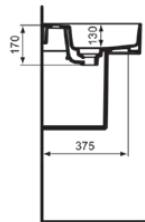

STRADA II

T3006MA

STRADA II | Waschtisch 1200x430x170 mm in weiß, 1 Hahnloch, mit Überlauf | Platzsparender Waschtisch, IdealPlus

Bild & Zeichnung

Allgemeine Informationen

Produktkategorie:	Waschtische
Produktart:	Waschtisch
Marke:	Ideal Standard
Kollektion:	STRADA II
Designer:	Studio Levien
Farbe:	MA - Weiß
Oberflächenveredelung:	glänzend
Höhe (mm):	170
Breite (mm):	1200
Ausladung (mm):	430
Nettogewicht (kg):	30.00
EAN Code:	8014140450610

STRADA II

T3006MA

STRADA II | Waschtisch 1200x430x170 mm in weiß, 1 Hahnloch, mit Überlauf | Platzsparender Waschtisch, IdealPlus

Empfohlene Ausschittschablone: EEEV47367

Ihr Kontakt vor Ort:

België • Belgique