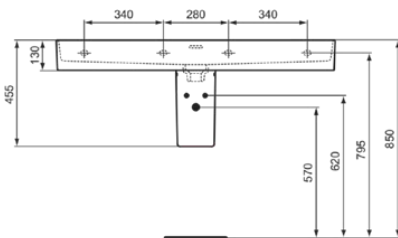

STRADA II

T3006MA

STRADA II | Waschtisch 1200x430x170 mm in weiß, 1 Hahnloch, mit Überlauf | Platzsparender Waschtisch, IdealPlus

Bild & Zeichnung

Allgemeine Informationen

Produktkategorie:	Waschtische
Produktart:	Waschtisch
Marke:	Ideal Standard
Kollektion:	STRADA II
Designer:	Studio Levien
Farbe:	MA - Weiß
Oberflächenveredelung:	glänzend
Höhe (mm):	170
Breite (mm):	1200
Ausladung (mm):	430
Nettogewicht (kg):	30.00
EAN Code:	8014140450610

Features

Platzsparender Waschtisch

IdealPlus

Produktstandards & Zertifikate

Normen:	EN 14688
Leistungserklärung (DoP):	CL25

Produktspezifikationen

Farbcode:	MA
Farbbeschreibung:	weiß
IdealPlus Technologie:	Ja
Barrierefreies Produkt:	Nein
Mit Kettenöse:	Nein
Material:	Keramik
Materialspezifikation:	Feinfeuerton
Anzahl von Hahnlöchern je Waschbecken:	1
Anzahl von Waschbecken:	1
Sichtbarer Überlauf:	Ja
PVD Technologie:	Nein
Ablagefläche:	Hinten
Oberflächenveredelung:	glänzend
Position des Hahnlochs:	Mitte
Form des Überlaufs:	Geschlitzt
Mit Rückwand:	Nein
Mit Verschlussstopfen:	Nein
Mit Überlauf:	Ja
Mit Siphon:	Nein
Befestigungsmaterial im Lieferumfang enthalten:	Nein
Montageart:	wandhängend

STRADA II

T3006MA

STRADA II | Waschtisch 1200x430x170 mm in weiß, 1 Hahnloch, mit Überlauf | Platzsparender Waschtisch, IdealPlus

Empfohlene Ausschittschablone: EEEV47367

Ihr Kontakt vor Ort:

België • Belgique