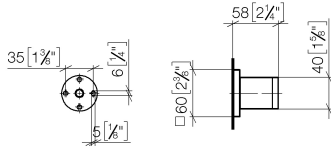

**Brausehalter - Platin gebürstet**

MEM

28 050 980

- Rosette 60 x 60 mm

Passt zu: MEM, CL.1, IMO, CYO

	Platin gebürstet	28 050 980-06
	Chrom	28 050 980-00
	Platin	28 050 980-08
	Dark Chrome	28 050 980-19
	Light Gold gebürstet	28 050 980-27
	Messing gebürstet (23kt Gold)	28 050 980-28
	Schwarz matt	28 050 980-33
	Champagne gebürstet (22kt Gold)	28 050 980-46
	Champagne (22kt Gold)	28 050 980-47
	Chrom gebürstet	28 050 980-93
	Dark Platinum gebürstet	28 050 980-99

28 050 980

mm [inches]

28 050 980

**Produktversion bis 3/2/2021**

Produktversion ab 3/2/2021

Ersatzteile für die  
anderen  
Oberflächenvarianten  
finden Sie hier:  
Chrom

#### Produktversion bis 3/2/2021

Produktversion ab 3/2/2021

Nr.	Artikelnummer	Benennung	Verbaumenge	Lieferzeit
	05 30 31 025 00 90	Befestigung Schraube Halbrundkopf 4,5 x 60 mm -	8	2