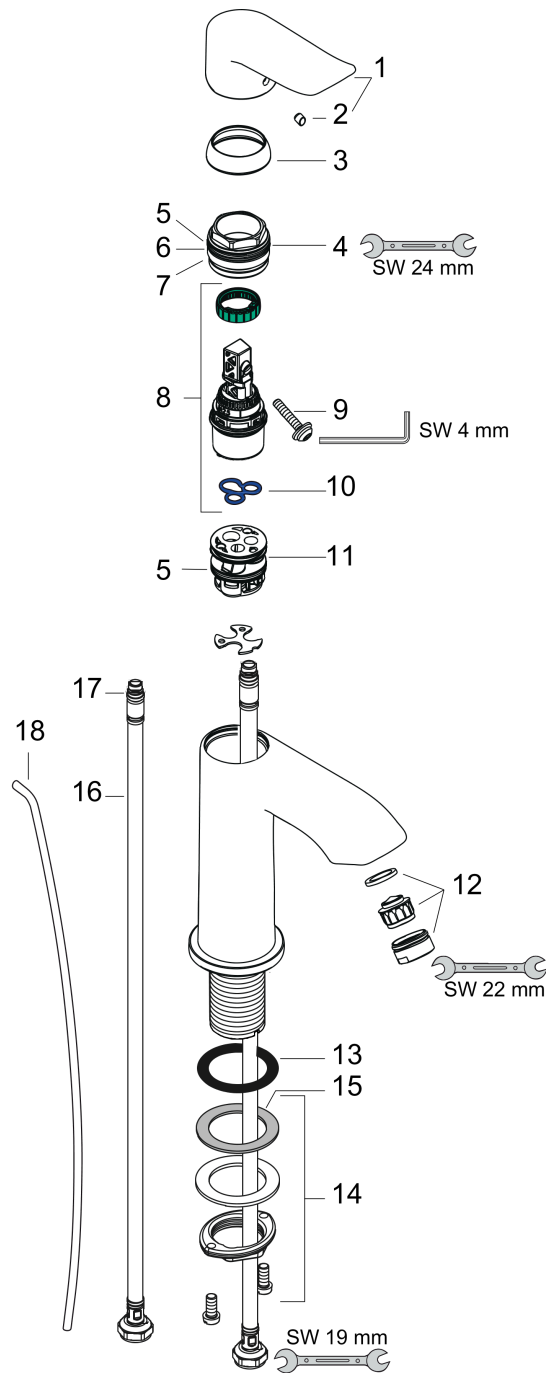

Metris

Einhebel-Waschtischmischer 100 für Handwaschbecken mit Zugstangen-Ablaufgarnitur

Oberfläche: **Chrom** Artikelnummer: **31088000**

Beschreibung

Merkmale

- besteht aus: Einhebel-Waschtischmischer, Ablaufgarnitur
- ComfortZone 100
- Ausladung: 89 mm
- Auslaufhöhe: 93 mm
- Griffvariante: Hebelgriff
- Strahlart: Normalstrahl
- maximale Durchflussmenge bei 3 bar: 5 l/min
- Keramikmischsystem
- Temperaturbegrenzung einstellbar
- für Durchlauferhitzer geeignet
- Zugstangen-Ablaufgarnitur G 1¼
- Material Ablaufventil: Metall
- Anschlussart: G ¾ Anschlussschläuche
- Anschlussgröße: DN15
- EU-Taxonomie: max. 6 l/min - wesentlicher Beitrag (SC) möglich
- DVGW NW-6506CM0347
- EPD_20230026_Shower_and_bath_faucets

Technologie

Zertifikate / Nachhaltigkeit

Produktabbildung

Maßzeichnung

Metris

Einhebel-Waschtismischer 100 für Handwaschbecken mit Zugstangen-Ablaufgarnitur

Oberfläche: **Chrom** Artikelnummer: **31088000**

Durchflussdiagramm

Metris

Einhebel-Waschtismischer 100 für Handwaschbecken mit Zugstangen-Ablaufgarnitur

Oberfläche: **Chrom** Artikelnummer: **31088000**

Explosionszeichnung

Baujahr: >04/17

Metris

Einhebel-Waschtischmischer 100 für Handwaschbecken mit Zugstangen-Ablaufgarnitur

Oberfläche: **Chrom** Artikelnummer: **31088000**

Ersatzteilliste

Baujahr: >04/17

Pos.	Beschreibung	Artikelnummer	PG	VE
1	Griff	95520000	9	1
2	Griffstopfen	96338000	1	1
3	Kappe	98863000	10	1
4	Mutter	98864000	9	1
5	O-Ring 23x2	98398000	1	1
6	O-Ring 25x1,5	98146000	1	1
7	O-Ring 27x1,5	92527000	4	1
8	Kartusche kpl.	97685000	11	1
9	Sicherungsschraube	95140000	2	1
10	Dichtung	98865000	8	1
11	Adapter für Kartusche	98866000	8	1
12	Luftsprudler M24x1 (5 l/min)	13185000	98	1
13	Flachdichtung	98749000	2	1
14	Schaftbefestigung kpl. (Ø 32)	13961000	7	1
15	Gleitring	97548000	1	1
16	Anschlussschlauch 450 mm M8x0,75 G3/8	97206000	8	1
17	O-Ring 6,6x1,6	93019000	1	1
18	Zugstange	96657000	4	1
a	Ablaufventil	94139000	98	1
b	Schaftverlängerung 35 mm	13898000	12	1