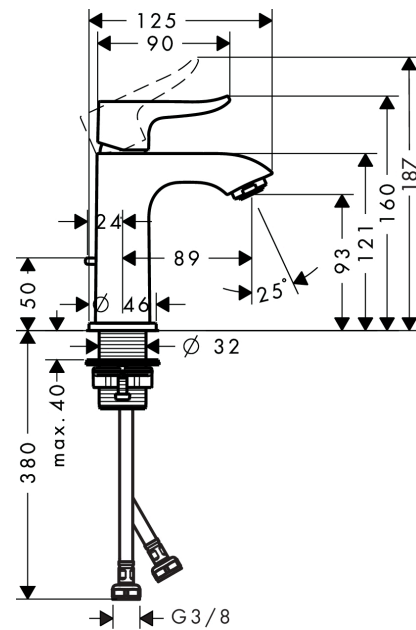

Metris

Einhebel-Waschtischmischer 100 für Handwaschbecken mit Zugstangen-Ablaufgarnitur

Oberfläche: **Chrom** Artikelnummer: **31088000**

Beschreibung

Merkmale

- besteht aus: Einhebel-Waschtischmischer, Ablaufgarnitur
- ComfortZone 100
- Ausladung: 89 mm
- Auslaufhöhe: 93 mm
- Griffvariante: Hebelgriff
- Strahlart: Normalstrahl
- maximale Durchflussmenge bei 3 bar: 5 l/min
- Keramikmischsystem
- Temperaturbegrenzung einstellbar
- für Durchlauferhitzer geeignet
- Zugstangen-Ablaufgarnitur G 1¼
- Material Ablaufventil: Metall
- Anschlussart: G ¾ Anschlussschläuche
- Anschlussgröße: DN15
- EU-Taxonomie: max. 6 l/min - wesentlicher Beitrag (SC) möglich
- DVGW NW-6506CM0347
- EPD_20230026_Shower_and_bath_faucets

Technologie

Zertifikate / Nachhaltigkeit

Produktabbildung

Maßzeichnung

Metris

Einhebel-Waschtismischer 100 für Handwaschbecken mit Zugstangen-Ablaufgarnitur

Oberfläche: **Chrom** Artikelnummer: **31088000**

Durchflussdiagramm

Metris

Einhebel-Waschtismischer 100 für Handwaschbecken mit Zugstangen-Ablaufgarnitur

Oberfläche: **Chrom** Artikelnummer: **31088000**

Explosionszeichnung

Baujahr: >04/17

Metris

Einhebel-Waschtischmischer 100 für Handwaschbecken mit Zugstangen-Ablaufgarnitur

Oberfläche: **Chrom** Artikelnummer: **31088000**

Ersatzteilliste

Baujahr: >04/17

Pos.	Beschreibung	Artikelnummer	PG	VE
1	Griff	95520000	9	1
2	Griffstopfen	96338000	1	1
3	Kappe	98863000	10	1
4	Mutter	98864000	9	1
5	O-Ring 23x2	98398000	1	1
6	O-Ring 25x1,5	98146000	1	1
7	O-Ring 27x1,5	92527000	4	1
8	Kartusche kpl.	97685000	11	1
9	Sicherungsschraube	95140000	2	1
10	Dichtung	98865000	8	1
11	Adapter für Kartusche	98866000	8	1
12	Luftsprudler M24x1 (5 l/min)	13185000	98	1
13	Flachdichtung	98749000	2	1
14	Schaftbefestigung kpl. (Ø 32)	13961000	7	1
15	Gleitring	97548000	1	1
16	Anschlussschlauch 450 mm M8x0,75 G3/8	97206000	8	1
17	O-Ring 6,6x1,6	93019000	1	1
18	Zugstange	96657000	4	1
a	Ablaufventil	94139000	98	1
b	Schaftverlängerung 35 mm	13898000	12	1