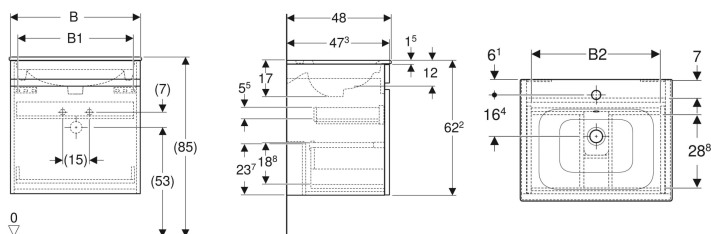

## Geberit Renova Plan Set Möbelwaschtisch schmaler Rand, mit Waschtischunterschrank, eine Schublade und eine Innenschublade

Beispielbild

### Eigenschaften

- FSC™ C134279 zertifiziert
- Wandhängend
- Mit einer Schublade
- Mit einer Innenschublade
- Griffmulde zum Öffnen
- Schublade mit Selbststeinzug

- Waschtischunterschrank aus hochverdichteter Dreischicht-Holzspanplatte
- Feuchtigkeitsbeständig
- Front aus MDF
- Vormontiert geliefert

### Lieferumfang

- Möbelwaschtisch
- Unterschrank für Möbelwaschtisch

- Befestigungsmaterial

Art.-Nr.	Farbe / Oberfläche	Hahnloch h	Überlauf f	B	B1	B2	Breite Waschtisch h	H	T	VE1
501.915.00.8 *	Korpus und Front: Nussbaum hickory hell / Folie strukturiert Waschtisch: weiß / KeraTect	mittig	sichtbar	58.8 cm	52.5 cm	51.6 cm	60 cm	62.2 cm	48 cm	1 St.