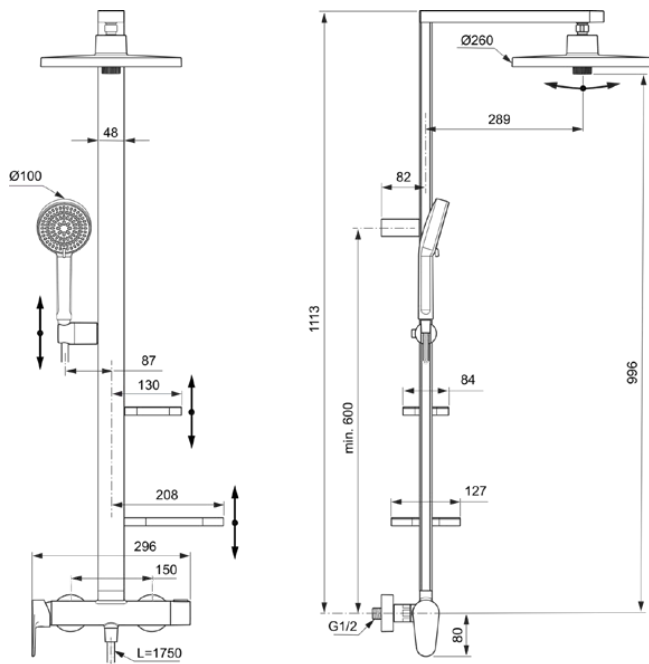

ALU+

BD584RO

Alu+ | Duschesystem AP 356x501x1113 mm in rosé, 12.0 l/min (3 bar) | 3 Strahlarten, Click-Technologie, FirmaFlow

Bild & Zeichnung

Allgemeine Informationen

Produktkategorie:	Duschsysteme
Produktart:	Duschsystem AP
Marke:	Ideal Standard
Kollektion:	Alu+
Designer:	Palomba Serafini Associati
Colour:	RO - Rosé
Oberflächenveredelung:	satin
Maximale Höhe (mm):	1113
Maximale Breite (mm):	356
Ausladung (mm):	501
Befestigungsart:	S-Anschluss
Nettogewicht (kg):	7.12
EAN Code:	3800861117414

Im Lieferumfang enthaltene Produkte

BD581RO:	IDEALRAIN ALU+ Kopfbrause 260x91x260 mm in rosé, 12 l/min (3 bar)
BD580RO:	IDEALRAIN ALU+ Multi-Funktionshandbrause 100x56x232 mm in rosé, 8 l/min (3 bar)
BE175RO:	IDEALRAIN Brauseschlauch 1750 mm in rosé

Produktspezifikationen

Einstellbare Befestigungspunkte:	Ja
Einstellbarer Sprühmodus:	Ja
Anzahl der Griffe:	2
Anzahl der Strahlarten:	2
Anzahl der Handtuchhalter:	0
Farbcode:	RO
Farbbeschreibung:	rosé
Verdeckte Befestigung:	Ja
Cool Body Technologie:	Nein
Absperrbare S-Anschlüsse:	Nein

ALU+

BD584RO

Alu+ | Duschsystem AP 356x501x1113 mm in rosé, 12.0 l/min (3 bar) | 3 Strahlarten, Click-Technologie, FirmaFlow

Produktspezifikationen

Mit Zahnbecher:	Nein
Mit Wandhalterung:	Nein
Mit Wandanschlussbogen:	Nein
Befestigungsmaterial im Lieferumfang enthalten:	Ja
Befestigungsart:	S-Anschluss
Montageart:	wandhängend