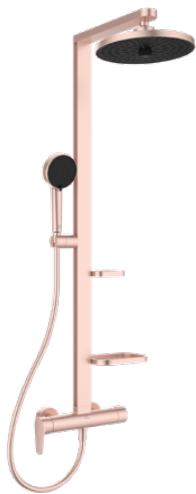

ALU+

BD584RO

Alu+ | Duschesystem AP 356x501x1113 mm in rosé, 12.0 l/min (3 bar) | 3 Strahlarten, Click-Technologie, FirmaFlow

Bild & Zeichnung

Allgemeine Informationen

Produktkategorie:	Duschsysteme
Produktart:	Duschsystem AP
Marke:	Ideal Standard
Kollektion:	Alu+
Designer:	Palomba Serafini Associati
Colour:	RO - Rosé
Oberflächenveredelung:	satin
Maximale Höhe (mm):	1113
Maximale Breite (mm):	356
Ausladung (mm):	501
Befestigungsart:	S-Anschluss
Nettogewicht (kg):	7.12
EAN Code:	3800861117414

Im Lieferumfang enthaltene Produkte

BD581RO:	IDEALRAIN ALU+ Kopfbrause 260x91x260 mm in rosé, 12 l/min (3 bar)
BD580RO:	IDEALRAIN ALU+ Multi-Funktionshandbrause 100x56x232 mm in rosé, 8 l/min (3 bar)
BE175RO:	IDEALRAIN Brauseschlauch 1750 mm in rosé

Produktspezifikationen

Einstellbare Befestigungspunkte:	Ja
Einstellbarer Sprühmodus:	Ja
Anzahl der Griffe:	2
Anzahl der Strahlarten:	2
Anzahl der Handtuchhalter:	0
Farbcode:	RO
Farbbeschreibung:	rosé
Verdeckte Befestigung:	Ja
Cool Body Technologie:	Nein
Absperrbare S-Anschlüsse:	Nein