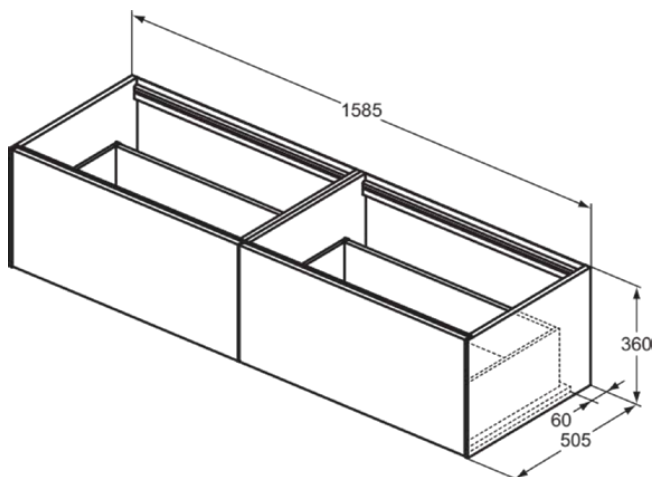

CONCA

T3984Y3

CONCA | Waschtisch-Unterschrank 1585x505x360 mm in sunset matt lackiert, 2 Schubladen | Vollauszug, Push-to-open, SoftClosing, Vormontiert, Nachhaltig gewonnenes Holz, Echtholz furnier

Bild & Zeichnung

Allgemeine Informationen

Produktkategorie:	Möbel
Produktart:	Waschtisch-Unterschrank
Marke:	Ideal Standard
Kollektion:	CONCA
Designer:	Palomba Serafini Associati
Colour:	Y3 - Sunset Matt Lackiert
Oberflächenveredelung:	Matt
Höhe (mm):	360
Breite (mm):	1585
Ausladung (mm):	505
Befestigungsart:	Befestigungsset
Nettogewicht (kg):	51.50
EAN Code:	8014140462217

CONCA

T3984Y3

CONCA | Waschtisch-Unterschrank 1585x505x360 mm in sunset matt lackiert, 2 Schubladen | Vollauszug, Push-to-open, SoftClosing, Vormontiert, Nachhaltig gewonnenes Holz, Echtholz furnier

Produktspezifikationen