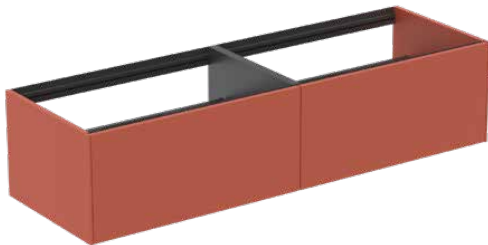

CONCA

T3984Y3

CONCA | Waschtisch-Unterschrank 1585x505x360 mm in sunset matt lackiert, 2 Schubladen | Vollauszug, Push-to-open, SoftClosing, Vormontiert, Nachhaltig gewonnenes Holz, Echtholz furnier

Bild & Zeichnung

Allgemeine Informationen

Produktkategorie:	Möbel
Produktart:	Waschtisch-Unterschrank
Marke:	Ideal Standard
Kollektion:	CONCA
Designer:	Palomba Serafini Associati
Colour:	Y3 - Sunset Matt Lackiert
Oberflächenveredelung:	Matt
Höhe (mm):	360
Breite (mm):	1585
Ausladung (mm):	505
Befestigungsart:	Befestigungsset
Nettogewicht (kg):	51.50
EAN Code:	8014140462217

Features

	Vollauszug		Push-to-open
	SoftClosing		Vormontiert
	Nachhaltig gewonnenes Holz		Echtholz furnier

Downloads

- [Installation Guide](#)
- [Spare Parts List](#)

Produktspezifikationen

Einzugsmechanismus:	Softclosing
Farbcode:	Y3
Farbbeschreibung:	sunset matt lackiert
Eckmodell:	Nein
Vollauszug:	Yes
Griff(e):	Grifflos
Einstellbare Montagefüße:	Nein
Material:	Holz
Materialspezifikation (Korpus):	Hochverdichtete 3-Schicht Spanplatte
Anzahl der Türen (gesamt):	0
Anzahl der Türen (links öffnend):	0
Anzahl der Türen (rechts öffnend):	0
Anzahl der Auszüge (gesamt):	2
Anzahl der externen Auszüge:	0
Anzahl der internen Auszüge:	0
Anzahl der offenen Fächer:	0

CONCA

T3984Y3

CONCA | Waschtisch-Unterschrank 1585x505x360 mm in sunset matt lackiert, 2 Schubladen | Vollauszug, Push-to-open, SoftClosing, Vormontiert, Nachhaltig gewonnenes Holz, Echtholz furnier

Produktspezifikationen