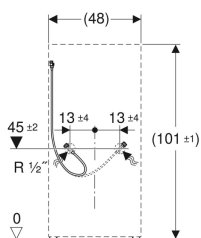

Wasseranschlusset unten, für Geberit Monolith Sanitärmodul für WC, 101 cm

Beispielbild

Verwendungszwecke

- Für Geberit Monolith Sanitärmodule für WC, 101 cm
- Für verdeckten Wasseranschluss

Lieferumfang

- 2 Eckventile 1/2"
- Befestigungsclip
- 2 Panzerschläuche 3/8"
- Passstück

Art.-Nr.	G	G1	VE1
131.013.00.1	1/2 "	3/8 "	1 St.