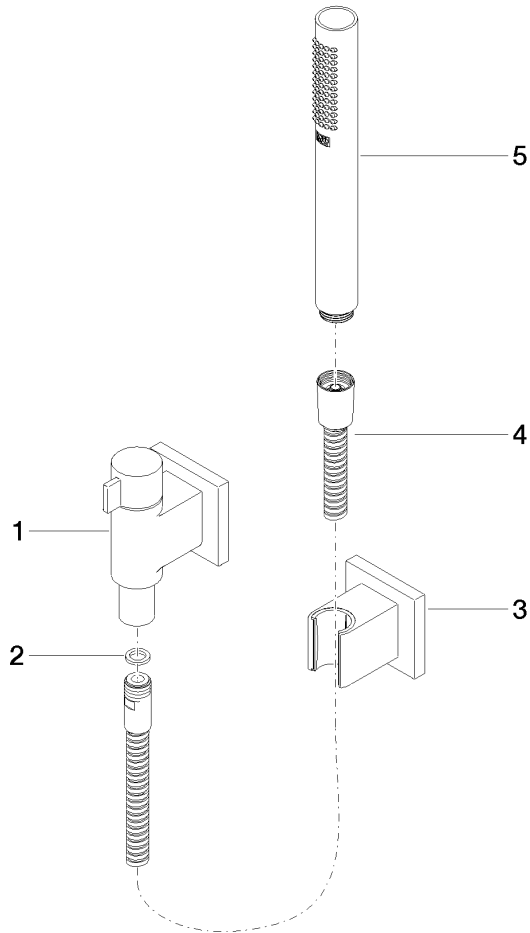

Empfohlenes Zubehör

UP-Wandwinkel -

35 085 970 90

- Max. Einbautiefe 163 mm
- Min. Einbautiefe 90 mm

Schlauchbrausegarnitur mit Einzelrosetten mit Mengenregulierung - Platin gebürstet

MEM

27 809 985
mm [inches]

Schlauchbrausegarnitur mit Einzelrosetten mit Mengenregulierung - Platin
gebürstet

MEM

27 809 985
Zertifikate

LGA_29

Belgaqua_21-024-2 WRAS_2207

Schlauchbrausegarnitur mit Einzelrosetten mit Mengenregulierung - Platin
gebürstet

MEM

27 809 985

Produktversion bis 6/3/2020

Produktversion ab 6/3/2020

Schlauchbrausegarnitur mit Einzelrosetten mit Mengenregulierung - Platin gebürstet

MEM

27 809 985

Ersatzteilstückliste

Produktversion bis 6/3/2020

Produktversion ab 6/3/2020

Nr.	Artikelnummer	Benennung	Verbaumenge	Lieferzeit
	28 451 985-06	SYMETRICS Wandanschlussbogen mit Mengenregulierung - Platin gebürstet	5	-

Ersatzteil nicht mehr bestellbar, bitte bestellen Sie den Nachfolgeartikel