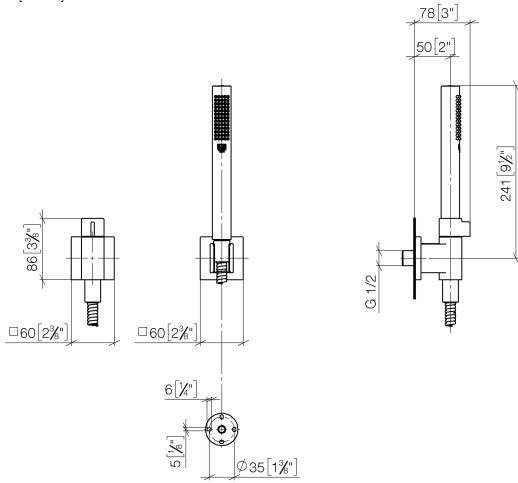

Schlauchbrausegarnitur mit Einzelrosetten mit Mengenregulierung - Platin gebürstet

MEM

27 809 985

Passt zu: MEM, CL.1, IMO, CYO

- COMPACT RAIN, Durchfluss max. 15 l/min (bei 3 Bar)
- mit Mengenregulierung
- mit Antikalk-System
- Brauseabgang 3/8"
- Rosette für Wandanschlussbogen 60 x 60 mm
- Rosette für Brausehalter 60 x 60 mm
- Metallbrauseschlauch 1250 mm mit integriertem Verdrehenschutz
- Wandanschlussbogen 1/2"

Empfohlenes Zubehör

UP-Wandwinkel -

35 085 970 90

- Max. Einbautiefe 163 mm
- Min. Einbautiefe 90 mm

Schlauchbrausegarnitur mit Einzelrosetten mit Mengenregulierung - Platin gebürstet

MEM

27 809 985
mm [inches]

Schlauchbrausegarnitur mit Einzelrosetten mit Mengenregulierung - Platin
gebürstet

MEM

27 809 985
Zertifikate

LGA_29

Belgaqua_21-024-2 WRAS_2207

Schlauchbrausegarnitur mit Einzelrosetten mit Mengenregulierung - Platin
gebürstet

Produktversion bis 6/3/2020

Produktversion ab 6/3/2020

Nr.	Artikelnummer	Benennung	Verbaumenge	Lieferzeit
	28 451 985-06	SYMETRICS Wandanschlussbogen mit Mengenregulierung - Platin gebürstet	5	-

Ersatzteil nicht mehr bestellbar, bitte bestellen Sie den Nachfolgeartikel