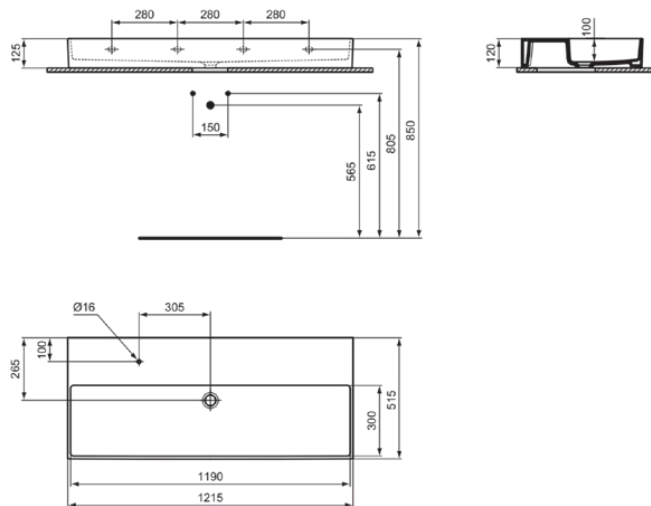

SOLOS

T5367V2

SOLOS | Waschtisch 1215x515x125 mm in schwarz glänzend, 1 Hahnloch, ohne Überlauf

Bild & Zeichnung

Allgemeine Informationen

Produktkategorie:	Waschtische
Produktart:	Waschtisch
Marke:	Ideal Standard
Kollektion:	SOLOS
Designer:	Palomba Serafini Associati
Farbe:	V2 - Schwarz Glänzend
Oberflächenveredelung:	glänzend
Höhe (mm):	125
Breite (mm):	1215
Ausladung (mm):	515
Befestigungsart:	Befestigungsschrauben
Nettogewicht (kg):	39.00
EAN Code:	8014140517979

Produktstandards & Zertifikate

Normen:	EN 14688
---------	----------

Produktspezifikationen

Farbcode:	V2
Farbbeschreibung:	schwarz glänzend
Eckmodell:	Nein
Geschliffene Unterseite:	Ja
Barrierefreies Produkt:	Nein
Mit Kettenöse:	Nein
Material:	Keramik
Materialspezifikation:	Feinfeuerton
Anzahl von Hahnlöchern je Waschbecken:	1
Anzahl von Waschbecken:	1
Sichtbarer Überlauf:	Nein
PVD Technologie:	Nein
Ablagefläche:	Hinten
Oberflächenveredelung:	glänzend
Position des Hahnlochs:	Modellart
Mit Rückwand:	Nein
Mit Verschlussstopfen:	Nein
Mit Überlauf:	Nein
Mit Siphon:	Nein
Befestigungsart:	Befestigungsschrauben
Montageart:	wandhängend