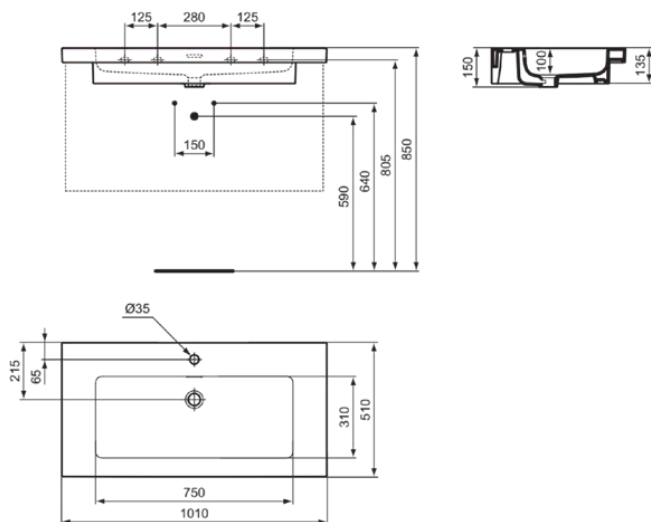

EXTRA

T4366MA

EXTRA | Möbelwaschtisch 1010x510x150 mm in weiß, 1 Hahnloch, mit Überlauf | IdealPlus

Bild & Zeichnung

Allgemeine Informationen

Produktkategorie:	Waschtische
Produktart:	Möbelwaschtisch
Marke:	Ideal Standard
Kollektion:	EXTRA
Designer:	Palomba Serafini Associati
Colour:	MA - Weiß
Oberflächenveredelung:	glänzend
Maximale Höhe (mm):	150
Maximale Breite (mm):	1010
Ausladung (mm):	510
Nettogewicht (kg):	29.60
EAN Code:	8014140487319

Features

IdealPlus

Produktstandards & Zertifikate

Normen:	EN 14688

Produktspezifikationen

Farbcode:	MA
Farbbeschreibung:	weiß
IdealPlus Technologie:	Ja
Geschliffene Unterseite:	Nein
Barrierefreies Produkt:	Nein
Mit Kettenöse:	Nein
Material:	Keramik
Materialspezifikation:	Feinfeuerton
Anzahl von Hahnlöchern je Waschbecken:	1
Anzahl von Waschbecken:	1
Sichtbarer Überlauf:	Ja
PVD Technologie:	Nein
Ablagefläche:	Hinten
Oberflächenveredelung:	glänzend
Position des Hahnlochs:	Mitte
Form des Überlaufs:	Geschlitzt
Mit Rückwand:	Nein
Mit Verschlussstopfen:	Nein
Mit Überlauf:	Ja
Mit Siphon:	Nein
Montageart:	wandhängend