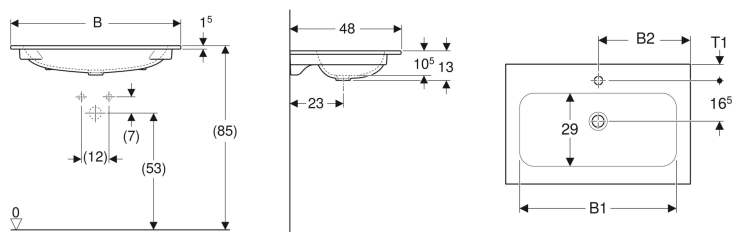

Geberit iCon Möbelwaschtisch

Beispielbild

Verwendungszwecke

- Zur Montage auf Waschtischunterschrank

Technische Daten

Werkstoff

Sanitärkeramik

Eigenschaften

- Schmäler Rand

Art.-Nr.	Farbe / Oberfläche	Hahnloch	Überlauf	B	B1	B2	Breite Unterschrank	H	T	T1	VE1
501.845.00.1	weiß	mittig	ohne	90 cm	78.5 cm	45 cm	90 cm	13 cm	48 cm	6.5 cm	1 St.

Zubehör

- Geberit Waschbeckenablauf Raumsparmodell, schmale Ausführung, mit freiem Auslauf und Ventilabdeckung
- Geberit Clou Waschbeckenablauf Raumsparmodell, schmale Ausführung, mit Hebelbetätigung und Ventilabdeckung
- Geberit Drehbetätigung mit Kabelzug