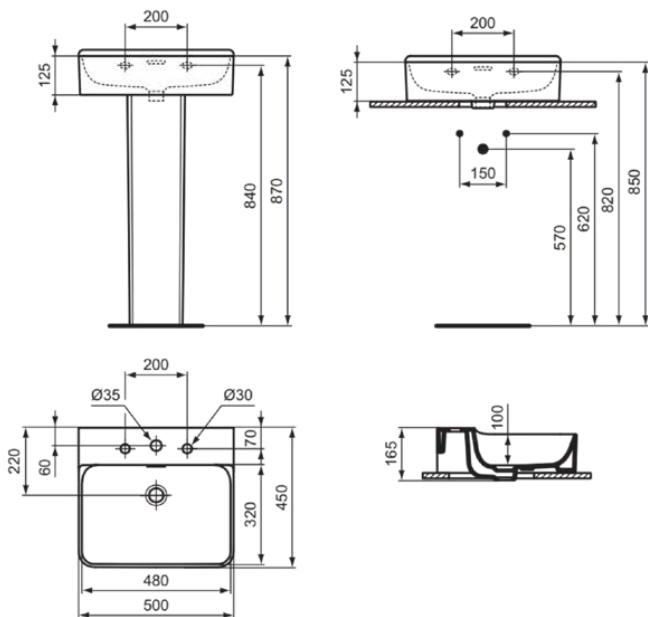

CONCA

T3783MA

CONCA | Waschtisch 500x450x145 mm in weiß, 3 Hahnlöcher, mit Überlauf | Platzsparender Waschtisch, IdealPlus

Bild & Zeichnung

Allgemeine Informationen

Produktkategorie:	Waschtische
Produktart:	Waschtisch
Marke:	Ideal Standard
Kollektion:	CONCA
Designer:	Palomba Serafini Associati
Colour:	MA - Weiß
Oberflächenveredelung:	glänzend
Maximale Höhe (mm):	145
Maximale Breite (mm):	500
Ausladung (mm):	450
Nettogewicht (kg):	14.00
EAN Code:	8014140468714

Features

Platzsparender Waschtisch

IdealPlus

Produktstandards & Zertifikate

Normen:	EN 14688
---------	----------

Produktspezifikationen

Farbcode:	MA
Farbbeschreibung:	weiß
IdealPlus Technologie:	Ja
Barrierefreies Produkt:	Nein
Mit Kettenöse:	Nein
Material:	Keramik
Materialspezifikation:	Feinfeuerton
Anzahl von Hahnlöchern je Waschbecken:	3
Anzahl von Waschbecken:	1
Sichtbarer Überlauf:	Ja
PVD Technologie:	Nein
Ablagefläche:	Hinten
Oberflächenveredelung:	glänzend
Position des Hahnlochs:	Links / Rechts / Mitte
Form des Überlaufs:	Geschlitzt
Mit Rückwand:	Nein
Mit Verschlussstopfen:	Nein
Mit Überlauf:	Ja
Mit Siphon:	Nein
Befestigungsmaterial im Lieferumfang enthalten:	Nein
Montageart:	wandhängend
Empfohlene Ausschittschablone:	TT0299724