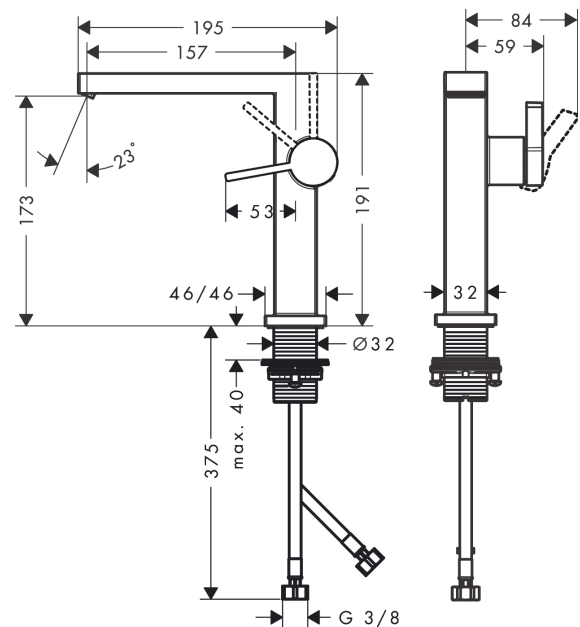

Tecturis E

Einhebel-Waschtischmischer 150 Fine CoolStart EcoSmart+ ohne Ablaufgarnitur

Oberfläche: **Mattschwarz** Artikelnummer: **73041670**

Beschreibung

Merkmale

- ComfortZone 150
- Ausladung: 157 mm
- Auslaufhöhe: 173 mm
- Griffvariante: Hebelgriff
- Strahlart: WaterfallStream
- maximale Durchflussmenge bei 3 bar: 4 l/min
- Keramikmischsystem
- für Durchlauferhitzer geeignet
- Anschlussart: G $\frac{3}{8}$ Anschlussschläuche
- Anschlussgröße: DN15
- Kaltwasser in Griff-Grundstellung
- EU-Taxonomie: max. 6 l/min - wesentlicher Beitrag (SC) möglich
- PA-IX 38613/IO

Technologie

Designpreise

Produktabbildung

Maßzeichnung

Tecturis E

Einhebel-Waschtismischer 150 Fine CoolStart EcoSmart+ ohne Ablaufgarnitur

Oberfläche: **Mattschwarz** Artikelnummer: **73041670**

Durchflussdiagramm

Tecturis E

Einhebel-Waschtismischer 150 Fine CoolStart EcoSmart+ ohne Ablaufgarnitur

Oberfläche: **Mattschwarz** Artikelnummer: **73041670**

Explosionszeichnung

Baujahr: >09/23