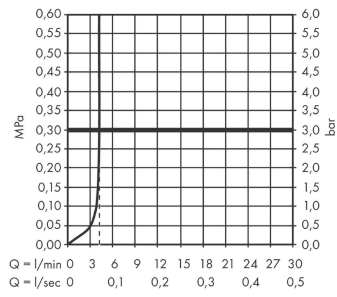

Tecturis E

Einhebel-Waschtischmischer 150 Fine CoolStart EcoSmart+ ohne Ablaufgarnitur

Oberfläche: **Mattschwarz** Artikelnummer: **73041670**

Beschreibung

Merkmale

- ComfortZone 150
- Ausladung: 157 mm
- Auslaufhöhe: 173 mm
- Griffvariante: Hebelgriff
- Strahlart: WaterfallStream
- maximale Durchflussmenge bei 3 bar: 4 l/min
- Keramikmischsystem
- für Durchlauferhitzer geeignet
- Anschlussart: G $\frac{3}{8}$ Anschlussschläuche
- Anschlussgröße: DN15
- Kaltwasser in Griff-Grundstellung
- EU-Taxonomie: max. 6 l/min - wesentlicher Beitrag (SC) möglich
- PA-IX 38613/IO

Technologie

Designpreise

Produktabbildung

Maßzeichnung

Tecturis E

Einhebel-Waschtismischer 150 Fine CoolStart EcoSmart+ ohne Ablaufgarnitur

Oberfläche: **Mattschwarz** Artikelnummer: **73041670**

Durchflussdiagramm