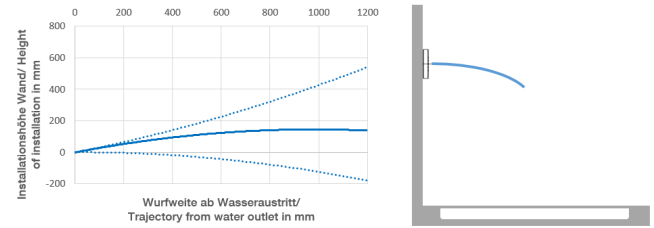

36 512 979

- druckvoller Flachstrahl
  - horizontaler Strahl
  - Abdeckplatte 240 x 60 mm
  - Strahl verstellbar
  - Anschluss 1/2"
  - Durchfluss max. 10 l/min
  - Dieses Produkt leistet einen Beitrag zur Erfüllung der Vorgaben von nachhaltigen Gebäudezertifizierungen, z.B. LEED®, BREEAM®, DGNB
- Passt zu MEM, CL.1, IMO, CYO**

**Benötigtes Zubehör**

	<b>xGRID Montageschiene 555 mm -</b>	12 360 970 90
--	--------------------------------------	---------------

36 512 979

mm [inches]

**Durchflussdiagramm**

**Wurfweitendiagramm**

**Codes & Standards**