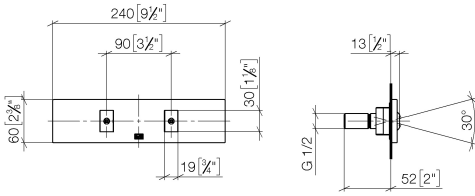

36 512 979

- druckvoller Flachstrahl
  - horizontaler Strahl
  - Abdeckplatte 240 x 60 mm
  - Strahl verstellbar
  - Anschluss 1/2"
  - Durchfluss max. 10 l/min
  - Dieses Produkt leistet einen Beitrag zur Erfüllung der Vorgaben von nachhaltigen Gebäudezertifizierungen, z.B. LEED®, BREEAM®, DGNB
- Passt zu MEM, CL.1, IMO, CYO**

**Benötigtes Zubehör**

	<b>UP-Wandeinbaukasten -</b> •Max. Einbautiefe 173 mm •Min. Einbautiefe 100 mm	35 206 970 90
--	--	---------------

**Empfohlenes Zubehör**

	<b>xGRID Befestigungssatz für die Integration in den Trockenbau -</b>	12 340 970 90
--	---	---------------

**Benötigtes Zubehör**

	<b>xGRID Montageschiene 555 mm -</b>	12 360 970 90
--	--------------------------------------	---------------

36 512 979

mm [inches]

**Durchflussdiagramm**

**Wurfweitendiagramm**

**Codes & Standards**