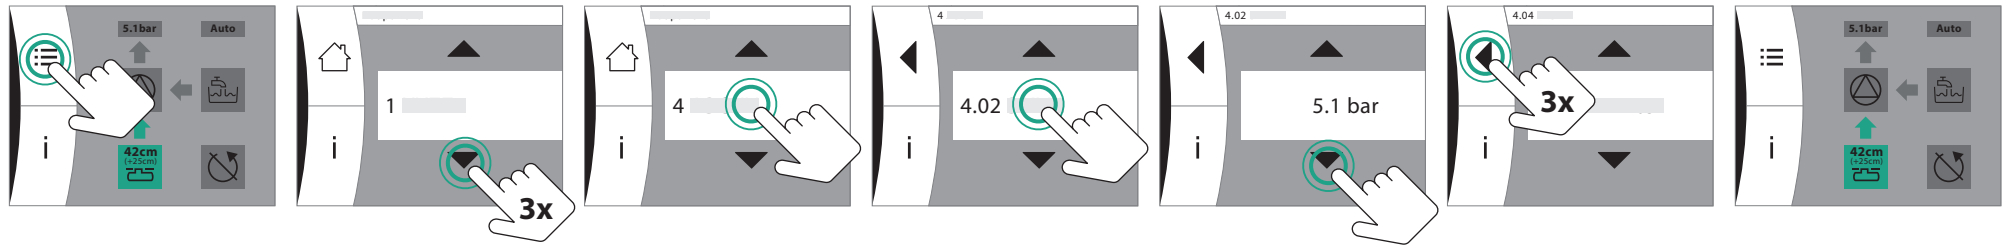

Wilo-RAIN3

- de** Quick Start Guide
- en** Quick Start Guide
- fr** Quick Start Guide
- nl** Quick Start Guide

7

8

i

9

i

i Navigation im Menü
 Menu Navigation
 Navigation dans le menu
 Menu navigatie

i Einstellung Parameter
 Parameter Setting
 Réglage des paramètres
 Parameterinstelling

19 Auswahl Menüsprache
 Menu language selection
 Sélection de la langue du menu
 Selectie van menutaal

i Fehlerbehebung
 Error correction
 Correction des erreurs
 Foutcorrectie