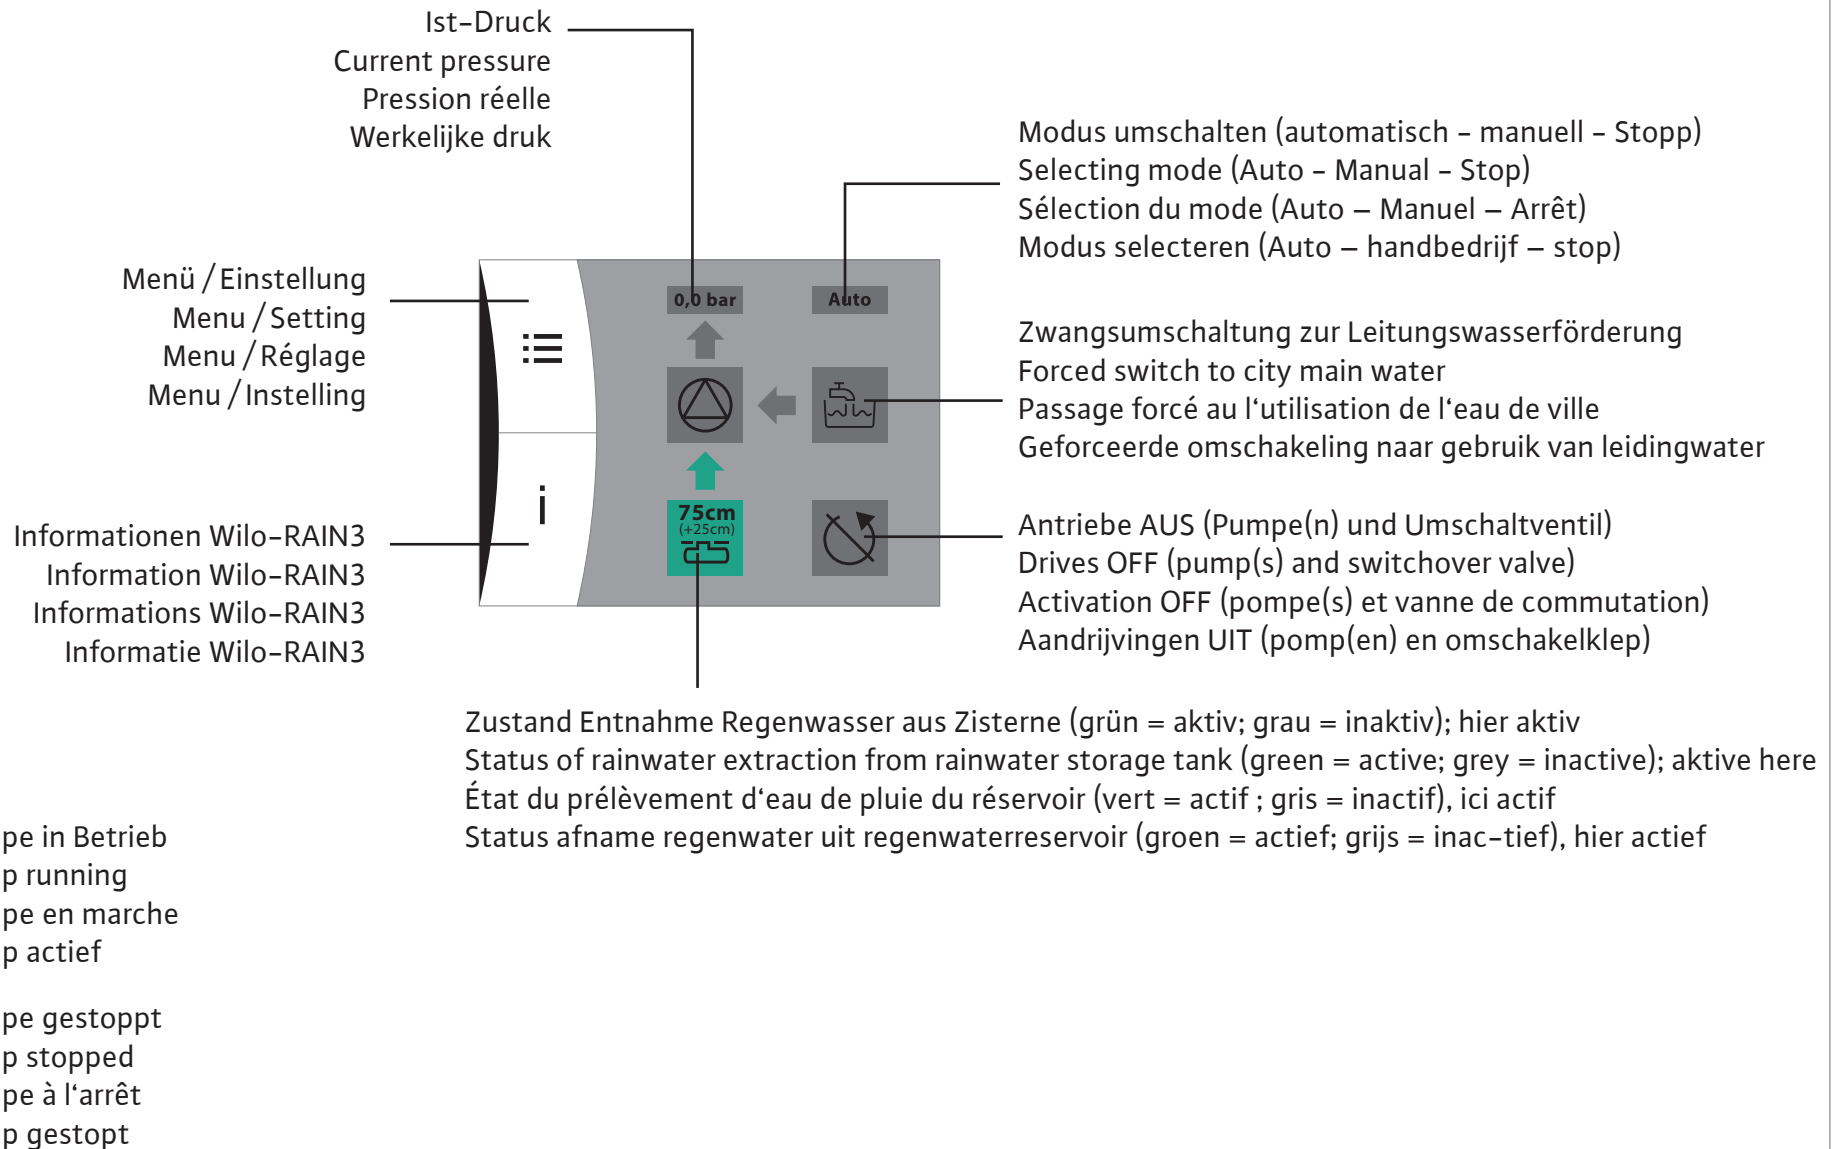

Wilo-RAIN3

- de** Quick Start Guide
- en** Quick Start Guide
- fr** Quick Start Guide
- nl** Quick Start Guide

7

8

i

9

i

i Navigation im Menü
 Menu Navigation
 Navigation dans le menu
 Menu navigatie

i Einstellung Parameter
 Parameter Setting
 Réglage des paramètres
 Parameterinstelling

19 Auswahl Menüsprache
 Menu language selection
 Sélection de la langue du menu
 Selectie van menutaal

i Fehlerbehebung
 Error correction
 Correction des erreurs
 Foutcorrectie