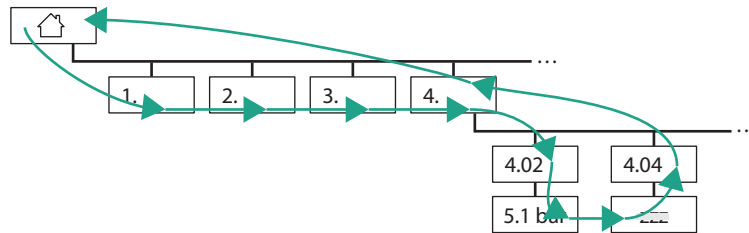

Wilo-RAIN3

- de** Quick Start Guide
- en** Quick Start Guide
- fr** Quick Start Guide
- nl** Quick Start Guide

7

8

i

9

i

i Navigation im Menü
 Menu Navigation
 Navigation dans le menu
 Menu navigatie

i Einstellung Parameter
 Parameter Setting
 Réglage des paramètres
 Parameterinstelling

19 Auswahl Menüsprache
 Menu language selection
 Sélection de la langue du menu
 Selectie van menutaal

i Fehlerbehebung
 Error correction
 Correction des erreurs
 Foutcorrectie