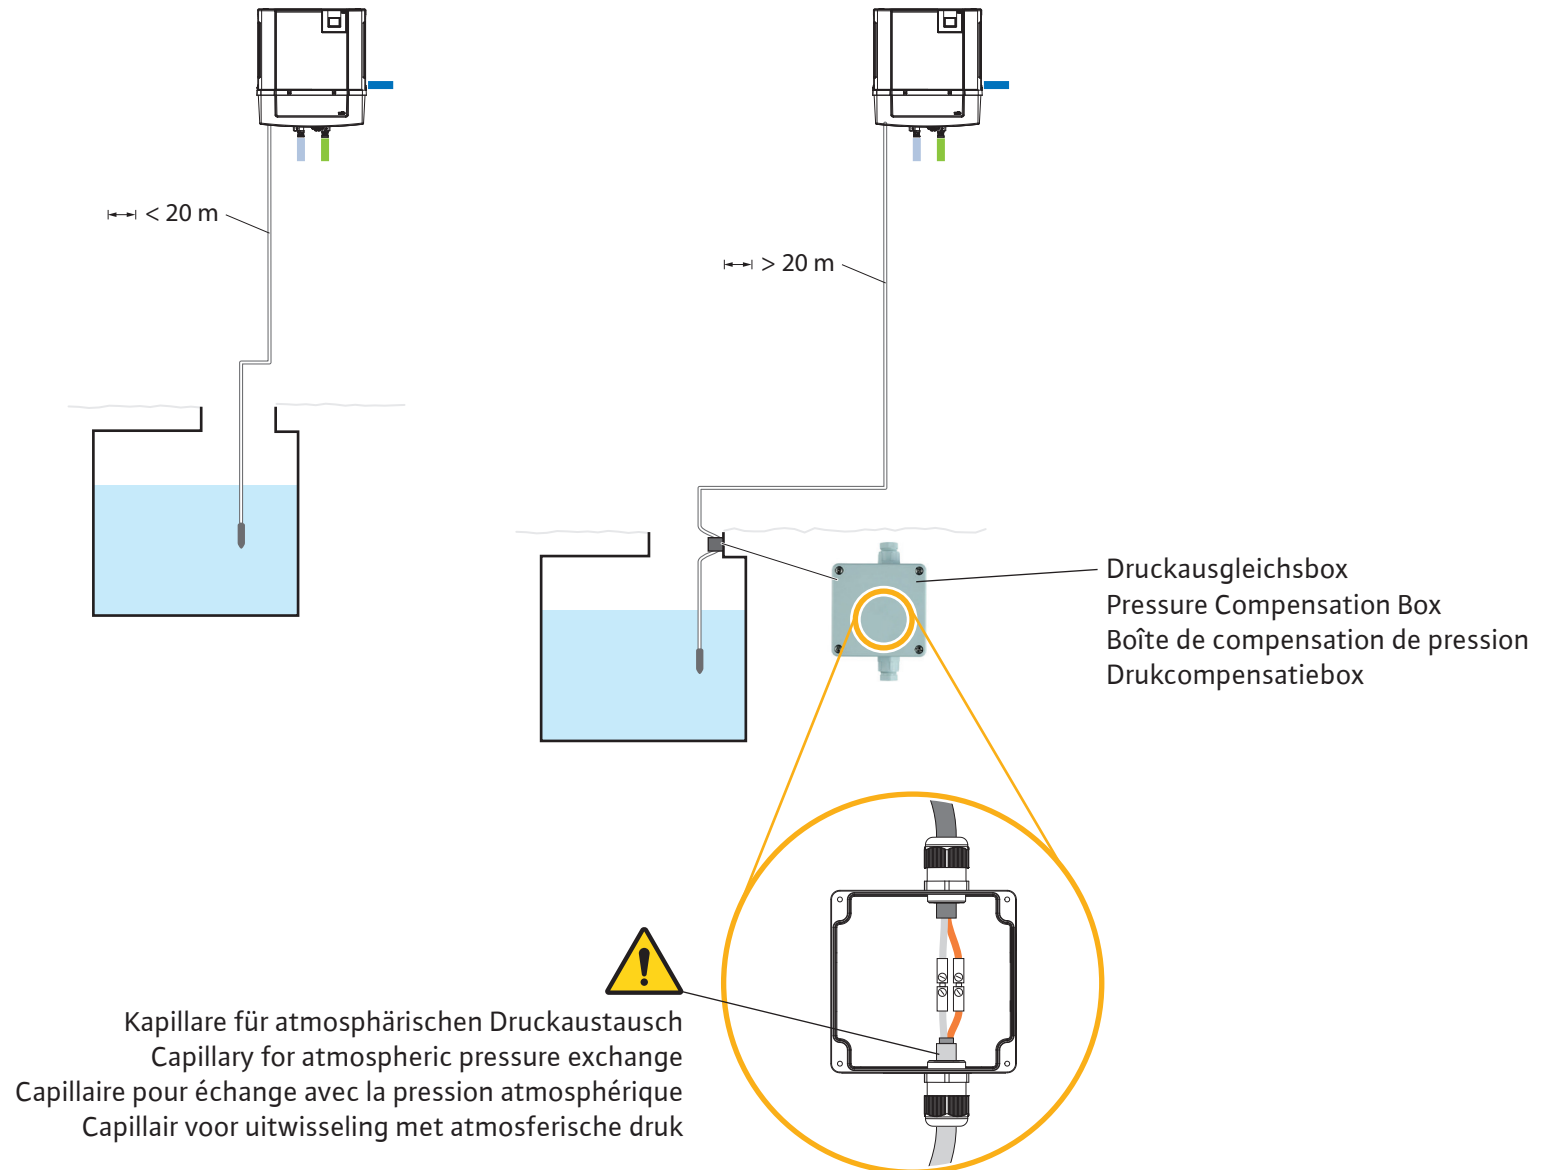

Wilo-RAIN3

- de** Quick Start Guide
- en** Quick Start Guide
- fr** Quick Start Guide
- nl** Quick Start Guide

7

8

i

9

i

i Navigation im Menü
 Menu Navigation
 Navigation dans le menu
 Menu navigatie

i Einstellung Parameter
 Parameter Setting
 Réglage des paramètres
 Parameterinstelling

19 Auswahl Menüsprache
 Menu language selection
 Sélection de la langue du menu
 Selectie van menutaal

i Fehlerbehebung
 Error correction
 Correction des erreurs
 Foutcorrectie