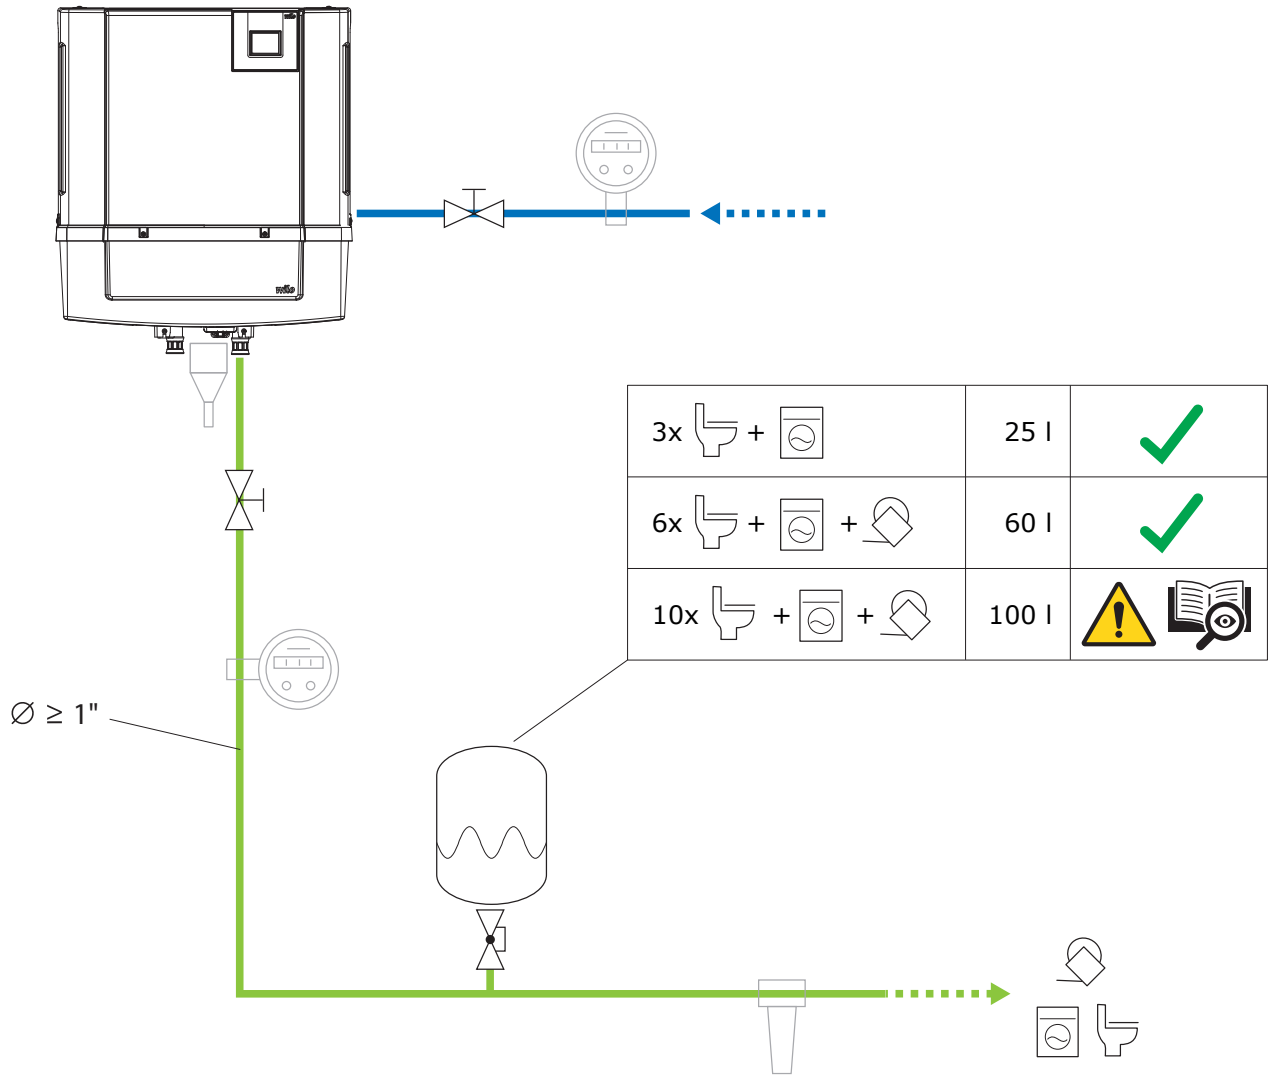

Wilo-RAIN3

- de** Quick Start Guide
- en** Quick Start Guide
- fr** Quick Start Guide
- nl** Quick Start Guide

7

8

i

9

i

i Navigation im Menü
 Menu Navigation
 Navigation dans le menu
 Menu navigatie

i Einstellung Parameter
 Parameter Setting
 Réglage des paramètres
 Parameterinstelling

19 Auswahl Menüsprache
 Menu language selection
 Sélection de la langue du menu
 Selectie van menutaal

i Fehlerbehebung
 Error correction
 Correction des erreurs
 Foutcorrectie