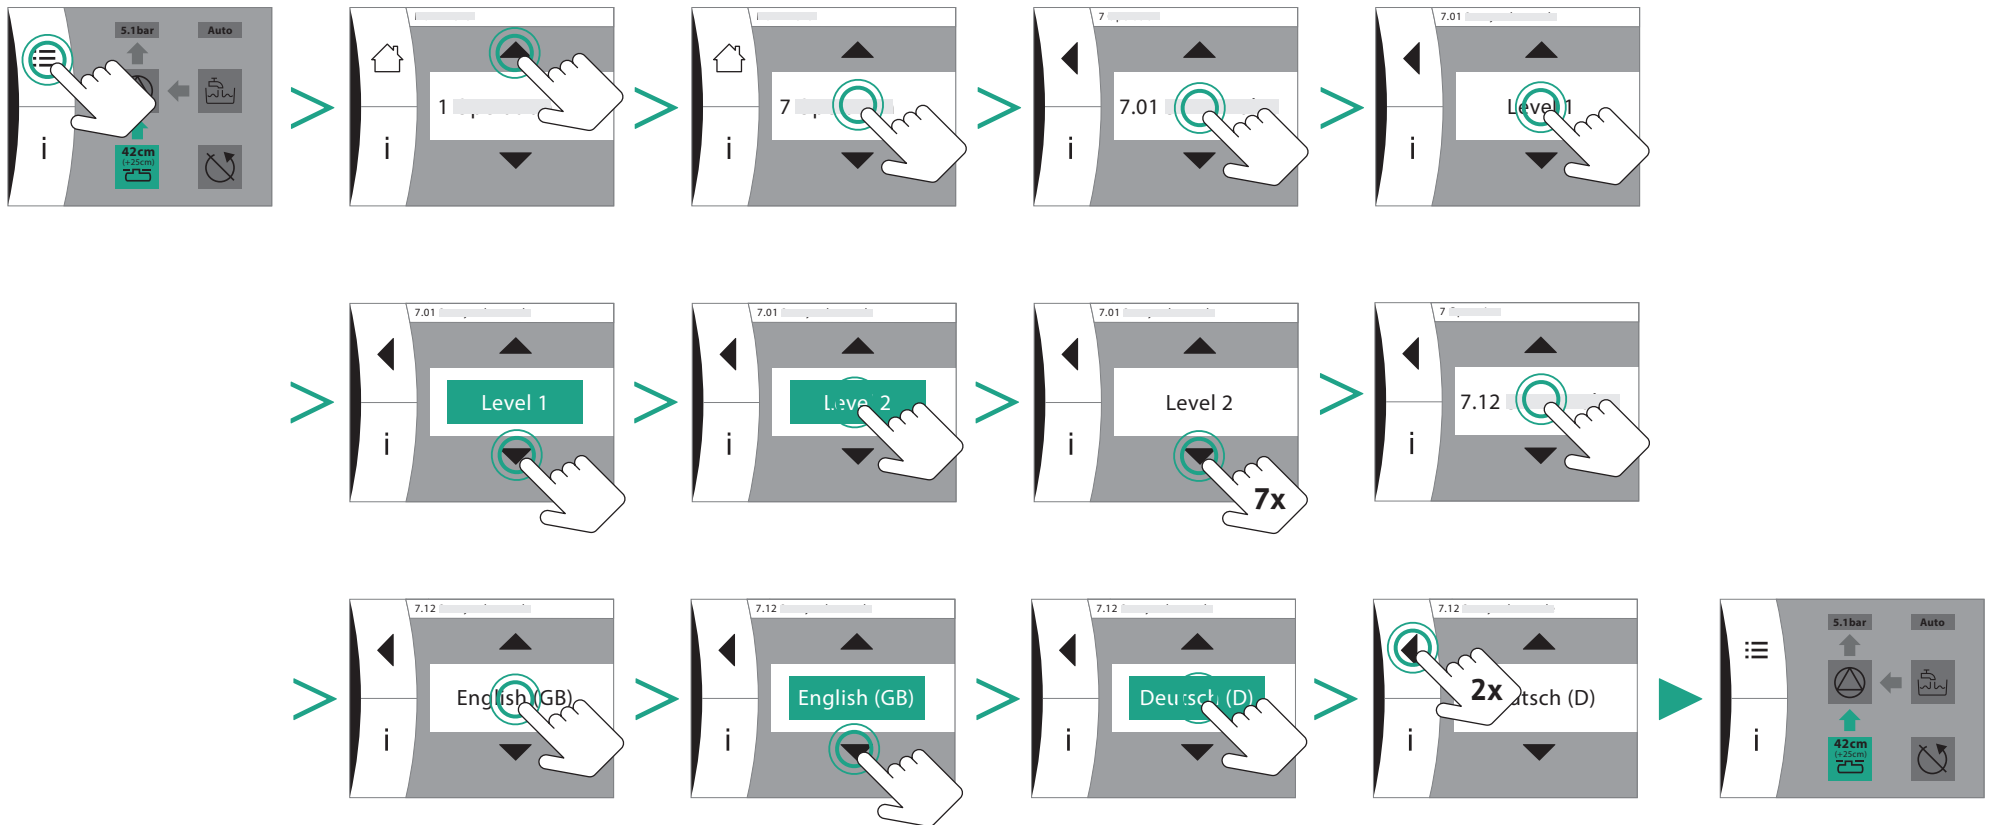

Wilo-RAIN3

- de** Quick Start Guide
- en** Quick Start Guide
- fr** Quick Start Guide
- nl** Quick Start Guide

7

8

i

9

i

i Navigation im Menü
 Menu Navigation
 Navigation dans le menu
 Menu navigatie

i Einstellung Parameter
 Parameter Setting
 Réglage des paramètres
 Parameterinstelling

19 Auswahl Menüsprache
 Menu language selection
 Sélection de la langue du menu
 Selectie van menutaal

i Fehlerbehebung
 Error correction
 Correction des erreurs
 Foutcorrectie