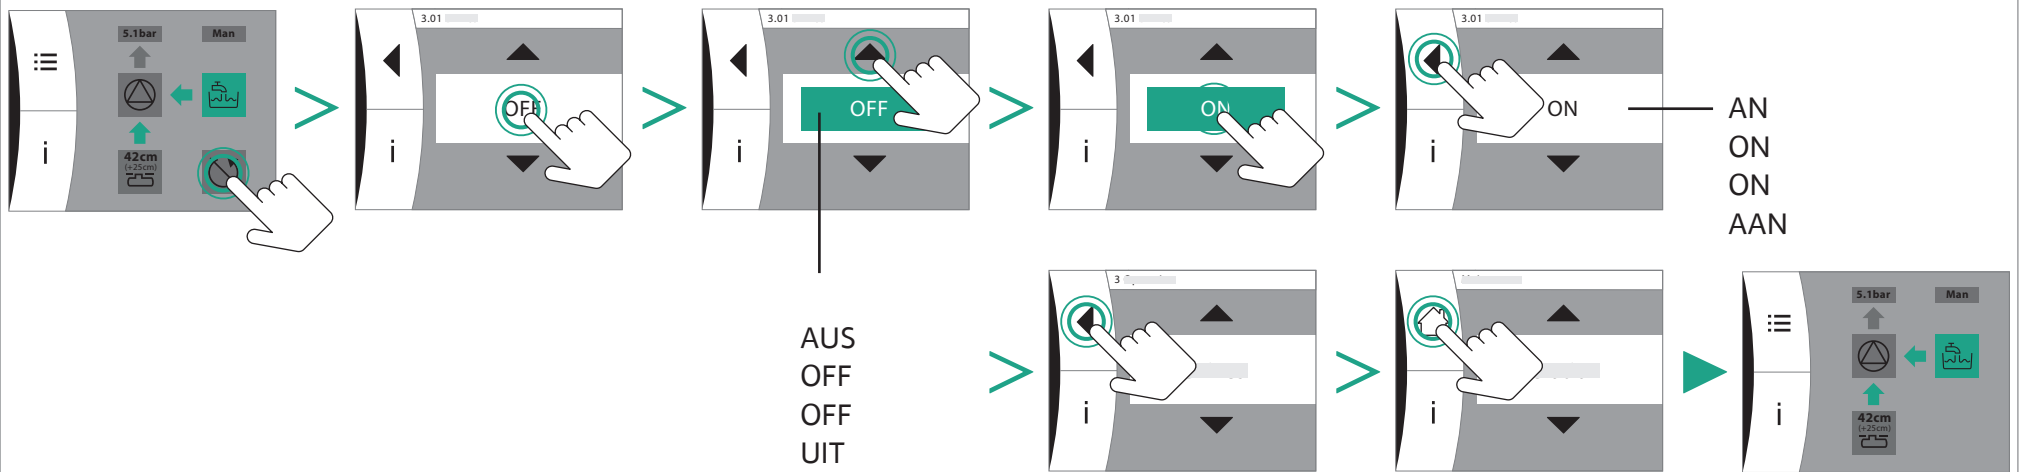

i Einstellung Parameter
 Parameter Setting
 Réglage des paramètres
 Parameterinstelling

19 Auswahl Menüsprache
 Menu language selection
 Sélection de la langue du menu
 Selectie van menutaal

i Fehlerbehebung
 Error correction
 Correction des erreurs
 Foutcorrectie

20 Einschalten der Antriebe
Switch-on of drives
Mise en marche de la pompe
Inschakelen van aandrijvingen

21

22

Local contact at
www.wilo.com/contact