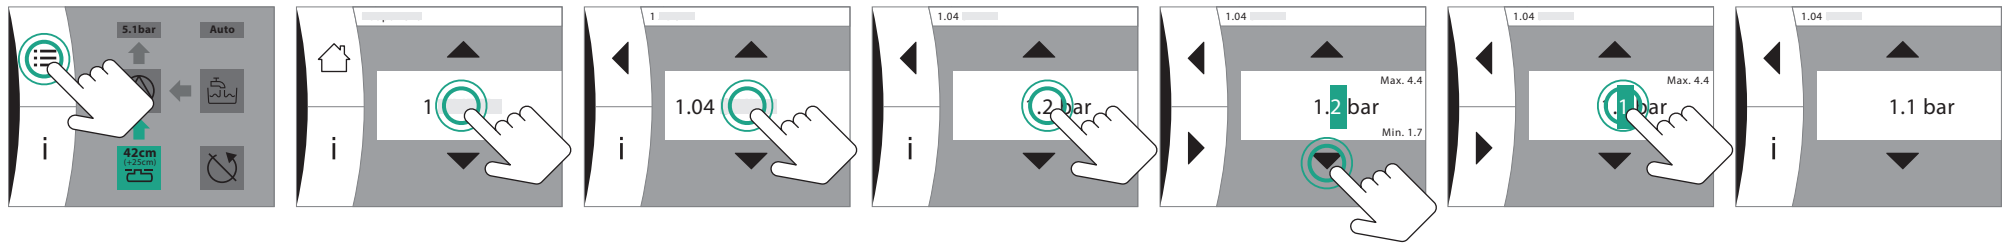

Wilo-RAIN3

- de** Quick Start Guide
- en** Quick Start Guide
- fr** Quick Start Guide
- nl** Quick Start Guide

7

8

i

9

i

i Navigation im Menü
 Menu Navigation
 Navigation dans le menu
 Menu navigatie

i Einstellung Parameter
 Parameter Setting
 Réglage des paramètres
 Parameterinstelling

19 Auswahl Menüsprache
 Menu language selection
 Sélection de la langue du menu
 Selectie van menutaal

i Fehlerbehebung
 Error correction
 Correction des erreurs
 Foutcorrectie