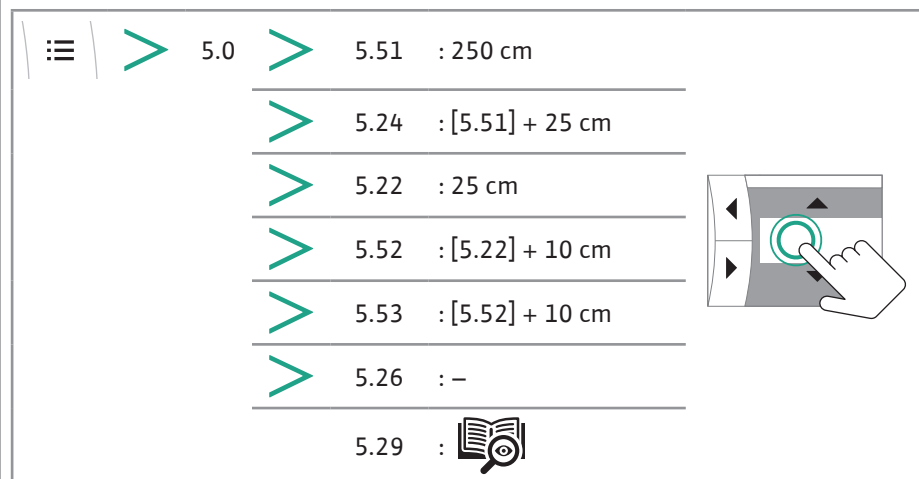

20 Einschalten der Antriebe
Switch-on of drives
Mise en marche de la pompe
Inschakelen van aandrijvingen

21

22

Local contact at
www.wilo.com/contact