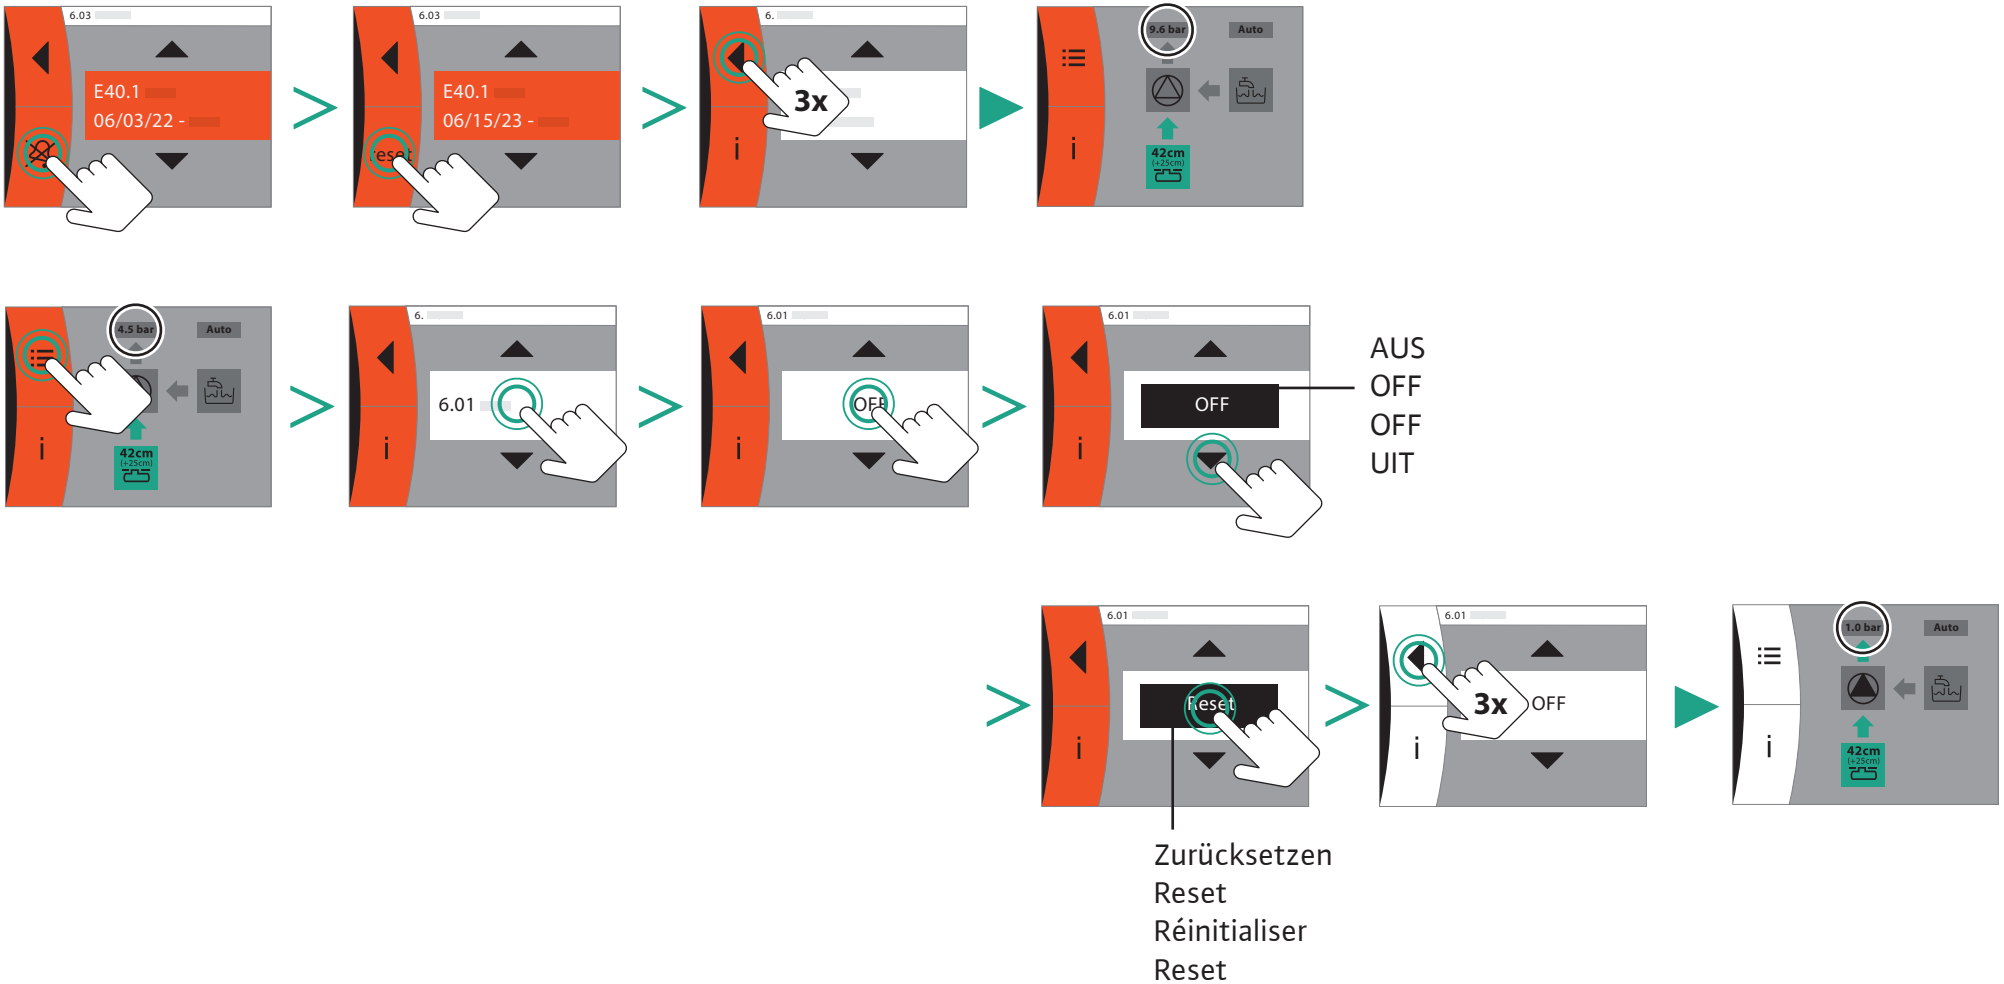

Wilo-RAIN3

- de** Quick Start Guide
- en** Quick Start Guide
- fr** Quick Start Guide
- nl** Quick Start Guide

7

8

i

9

i

i Navigation im Menü
 Menu Navigation
 Navigation dans le menu
 Menu navigatie

i Einstellung Parameter
 Parameter Setting
 Réglage des paramètres
 Parameterinstelling

19 Auswahl Menüsprache
 Menu language selection
 Sélection de la langue du menu
 Selectie van menutaal

i Fehlerbehebung
 Error correction
 Correction des erreurs
 Foutcorrectie

20 Einschalten der Antriebe
Switch-on of drives
Mise en marche de la pompe
Inschakelen van aandrijvingen

21

22

Local contact at
www.wilo.com/contact