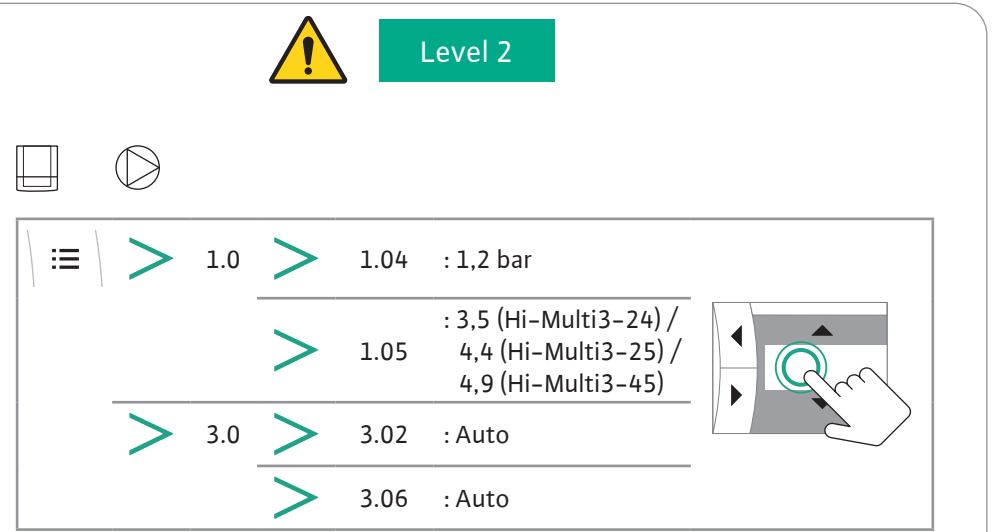

i Einstellung Parameter
 Parameter Setting
 Réglage des paramètres
 Parameterinstelling

19 Auswahl Menüsprache
 Menu language selection
 Sélection de la langue du menu
 Selectie van menutaal

i Fehlerbehebung
 Error correction
 Correction des erreurs
 Foutcorrectie

20 Einschalten der Antriebe
Switch-on of drives
Mise en marche de la pompe
Inschakelen van aandrijvingen

21

22

Local contact at
www.wilo.com/contact