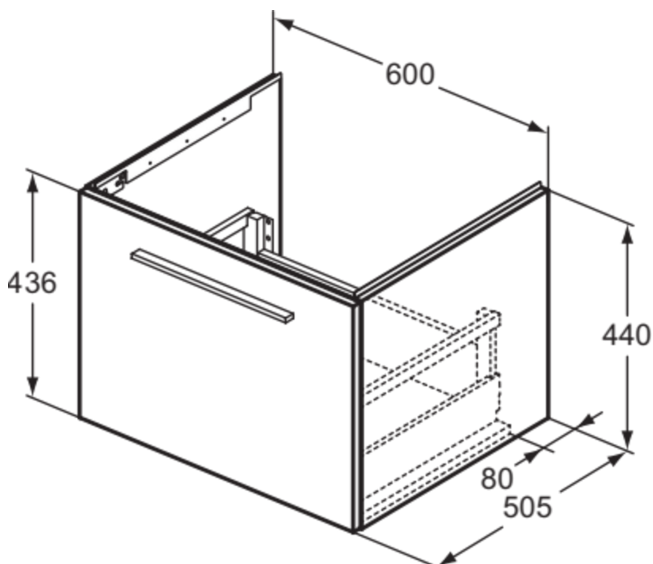

I.LIFE B

T5269DU

I.LIFE B | Waschtisch-Unterschrank 600x505x440 mm in weiß matt lackiert, 1 Schublade | SoftClosing, Vormontiert, Nachhaltig gewonnenes Holz

Bild & Zeichnung

Allgemeine Informationen

Produktkategorie:	Möbel
Produktart:	Waschtisch-Unterschrank
Marke:	Ideal Standard
Kollektion:	I.LIFE B
Designer:	Palomba Serafini Associati
Colour:	DU - Weiß Matt Lackiert
Oberflächenveredelung:	Matt
Maximale Höhe (mm):	440
Maximale Breite (mm):	600
Ausladung (mm):	505
Befestigungsart:	Befestigungsset
Nettogewicht (kg):	19.10
EAN Code:	8014140502333

Features

SoftClosing

Vormontiert

Nachhaltig gewonnenes Holz

Downloads

[Installation Guide](#)

[Spare Parts List](#)

Produktspezifikationen

Einzugsmechanismus:	Softclosing
Farbcode:	DU
Farbbeschreibung:	weiß matt lackiert
Eckmodell:	Nein
Griff(e):	Benötigt
Einstellbare Montagefüße:	Nein
Material:	Holz
Materialspezifikation (Korpus):	Melamin-Spanplatte (MFC)
Anzahl der Türen (gesamt):	0
Anzahl der Türen (links öffnend):	0
Anzahl der Türen (rechts öffnend):	0
Anzahl der Auszüge (gesamt):	1
Anzahl der externen Auszüge:	1
Anzahl der internen Auszüge:	0
Anzahl der offenen Fächer:	0
Anzahl der Rolltüren:	0
Anzahl der Ablagen:	0
Anzahl der Schiebetüren:	0
Anzahl der Schwingtüren:	0