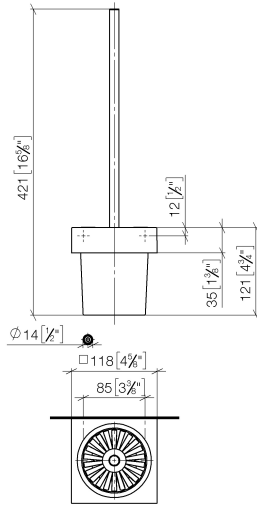

Toiletten-Bürstengarnitur Wandmodell - Chrom

MEM

83 900 780

- Glas aus Kristallglas, matt
- Bürstenkopf, mattschwarz
- Breite 118 mm
- Höhe 415 mm
- Ausladung 118 mm

Passt zu: MEM, CL.1, CYO

	Chrom	83 900 780-00
	Platin gebürstet	83 900 780-06
	Platin	83 900 780-08
	Dark Chrome	83 900 780-19
	Messing gebürstet (23kt Gold)	83 900 780-28
	Champagne gebürstet (22kt Gold)	83 900 780-46
	Champagne (22kt Gold)	83 900 780-47
	Dark Platinum gebürstet	83 900 780-99

83 900 780

83 900 780

Ersatzteile für die
anderen
Oberflächenvarianten
finden Sie hier: Platin
gebürstet

Toiletten-Bürstengarnitur Wandmodell - Chrom

MEM

83 900 780

Ersatzteilstückliste

Nr.	Artikelnummer	Benennung	Verbaumenge	Lieferzeit
	90 20 97 507 00-00	Bürstengriff - Chrom	9	10