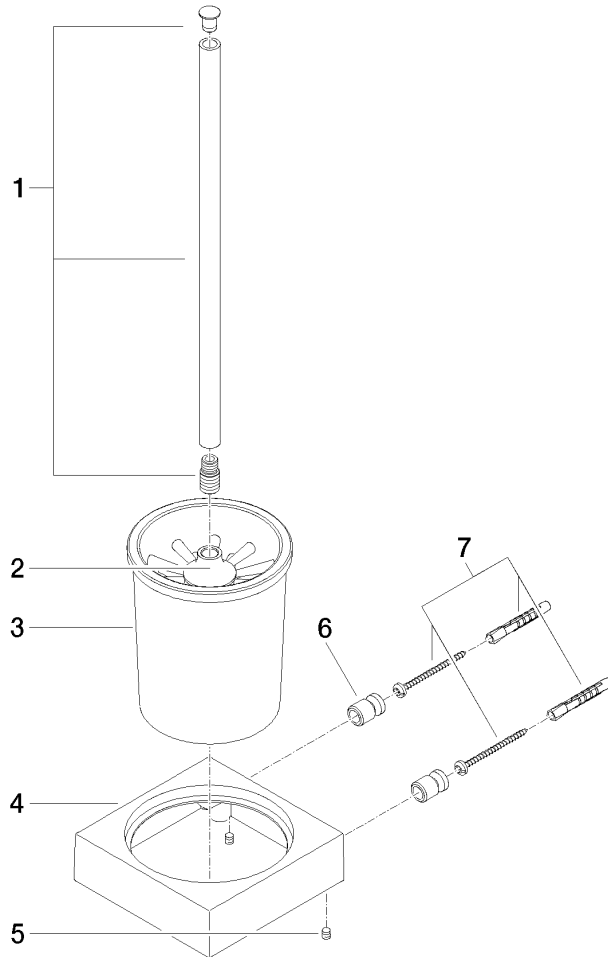

Toiletten-Bürstengarnitur Wandmodell - Chrom

MEM

83 900 780

- Glas aus Kristallglas, matt
- Bürstenkopf, mattschwarz
- Breite 118 mm
- Höhe 415 mm
- Ausladung 118 mm

Passt zu: MEM, CL.1, CYO

	Chrom	83 900 780-00
	Platin gebürstet	83 900 780-06
	Platin	83 900 780-08
	Dark Chrome	83 900 780-19
	Messing gebürstet (23kt Gold)	83 900 780-28
	Champagne gebürstet (22kt Gold)	83 900 780-46
	Champagne (22kt Gold)	83 900 780-47
	Dark Platinum gebürstet	83 900 780-99

83 900 780

83 900 780

Ersatzteile für die
anderen
Oberflächenvarianten
finden Sie hier: Platin
gebürstet

Toiletten-Bürstengarnitur Wandmodell - Chrom

MEM

83 900 780

Ersatzteilstückliste

Nr.	Artikelnummer	Benennung	Verbaumenge	Lieferzeit
	90 20 97 507 00-00	Bürstengriff - Chrom	9	10