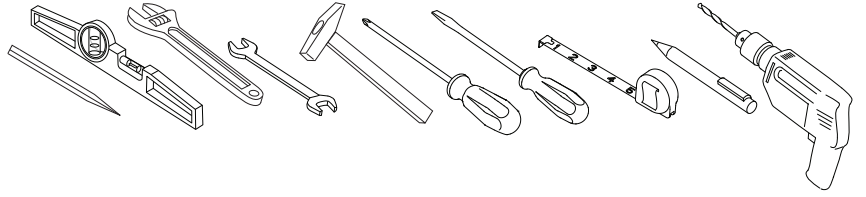

SEPTA PRO

U3

Installation - Installazione - Εγκατάσταση - Beszerelés - Montavimas - Montāža - Instalare
 Montáž - Paigaldamine - Εγκατάσταση - Beszerelés - Montavimas - Montāža - Instalare
 Инсталлација - Montaž - Установка - Montaža - Montáž - Montaj - Інсталяція

(dimensions in millimeters)

1

2

Ideal Standard International NV
Corporate Village – Gent Building
Da Vincilaan 2
B1935 – Zaventem
Belgium

BE +32 (0)2 325 66 33
BG +359 675 30362
DE +49 (0)228 521 580
EG +202 26969700
FR +33 (0)1 49 38 28 00
GB 01482 496 318
GR +30 210 67 90 810
HR +38591 22 99 304