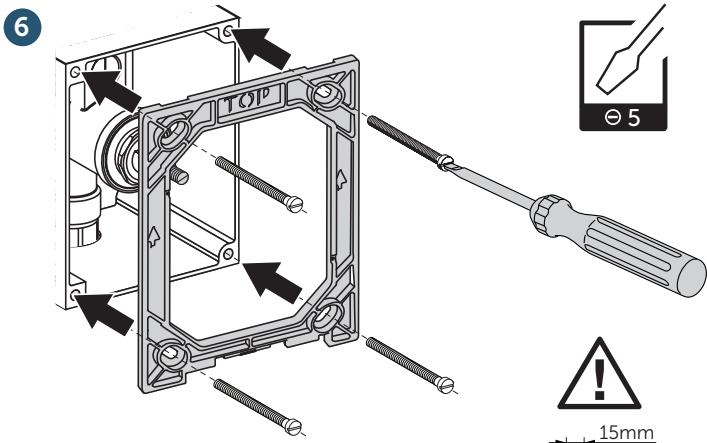

(dimensions in millimeters)

1

2

Ideal Standard International NV
Corporate Village – Gent Building
Da Vincilaan 2
B1935 – Zaventem
Belgium

BE +32 (0)2 325 66 33
BG +359 675 30362
DE +49 (0)228 521 580
EG +202 26969700
FR +33 (0)1 49 38 28 00
GB 01482 496 318
GR +30 210 67 90 810
HR +38591 22 99 304