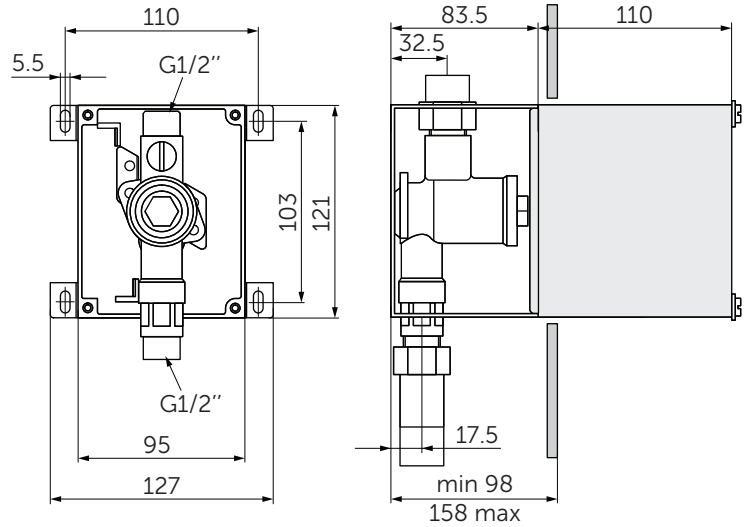

(dimensions in millimeters)

1

2

Ideal Standard International NV
Corporate Village – Gent Building
Da Vincilaan 2
B1935 – Zaventem
Belgium

BE +32 (0)2 325 66 33
BG +359 675 30362
DE +49 (0)228 521 580
EG +202 26969700
FR +33 (0)1 49 38 28 00
GB 01482 496 318
GR +30 210 67 90 810
HR +38591 22 99 304