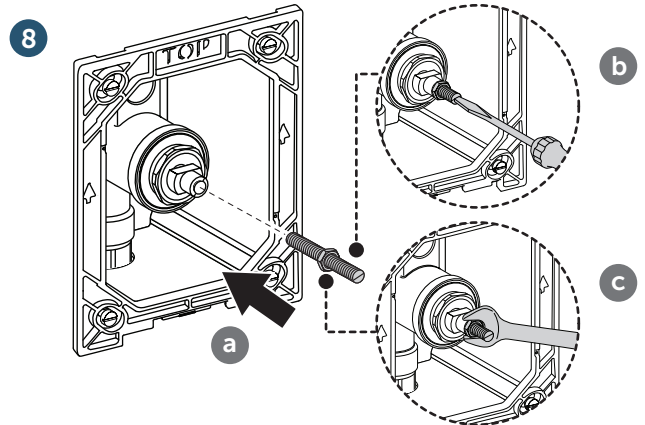

(dimensions in millimeters)

1

2

Ideal Standard International NV
Corporate Village – Gent Building
Da Vincilaan 2
B1935 – Zaventem
Belgium

BE +32 (0)2 325 66 33
BG +359 675 30362
DE +49 (0)228 521 580
EG +202 26969700
FR +33 (0)1 49 38 28 00
GB 01482 496 318
GR +30 210 67 90 810
HR +38591 22 99 304