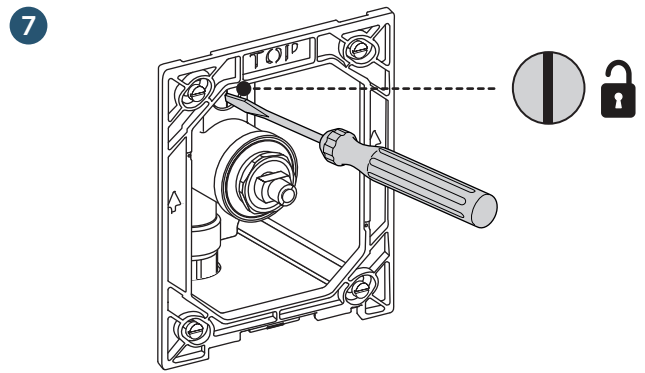

(dimensions in millimeters)

1

2

Ideal Standard International NV
Corporate Village – Gent Building
Da Vincilaan 2
B1935 – Zaventem
Belgium

BE +32 (0)2 325 66 33
BG +359 675 30362
DE +49 (0)228 521 580
EG +202 26969700
FR +33 (0)1 49 38 28 00
GB 01482 496 318
GR +30 210 67 90 810
HR +38591 22 99 304