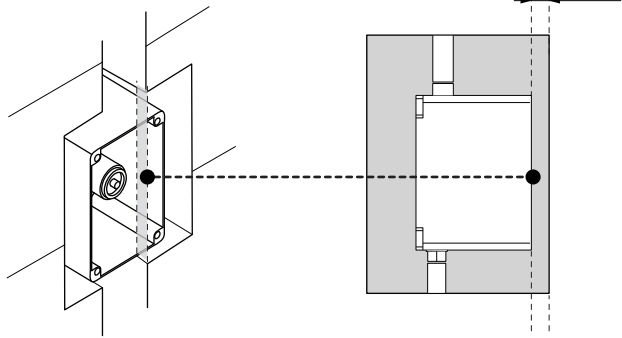

(dimensions in millimeters)

1

2

Ideal Standard International NV
Corporate Village – Gent Building
Da Vincilaan 2
B1935 – Zaventem
Belgium

BE +32 (0)2 325 66 33
BG +359 675 30362
DE +49 (0)228 521 580
EG +202 26969700
FR +33 (0)1 49 38 28 00
GB 01482 496 318
GR +30 210 67 90 810
HR +38591 22 99 304