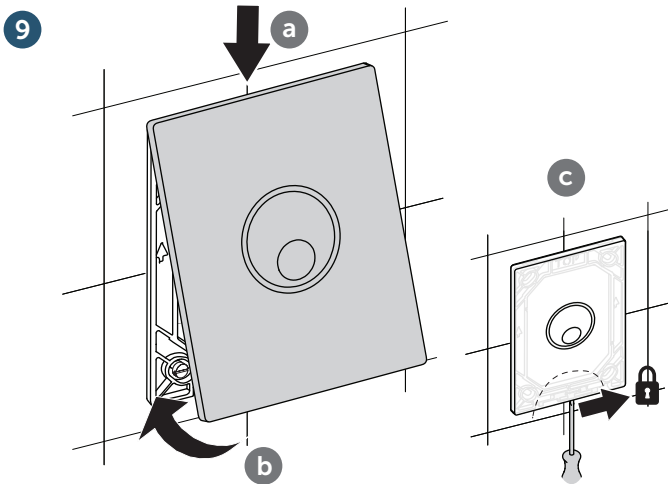

(dimensions in millimeters)

1

2

Ideal Standard International NV
Corporate Village – Gent Building
Da Vincilaan 2
B1935 – Zaventem
Belgium

BE +32 (0)2 325 66 33
BG +359 675 30362
DE +49 (0)228 521 580
EG +202 26969700
FR +33 (0)1 49 38 28 00
GB 01482 496 318
GR +30 210 67 90 810
HR +38591 22 99 304