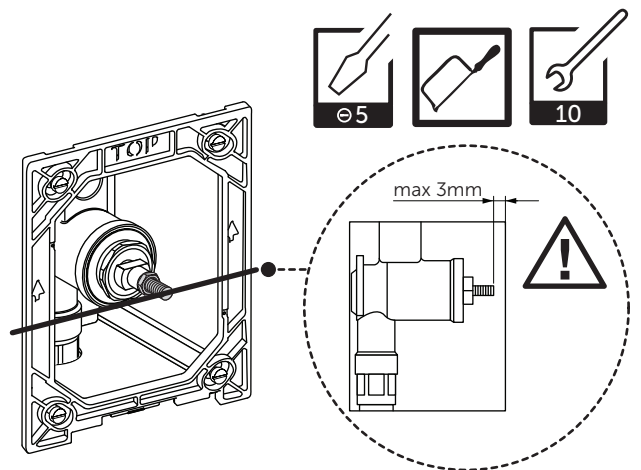

(dimensions in millimeters)

1

2

Ideal Standard International NV
Corporate Village – Gent Building
Da Vincilaan 2
B1935 – Zaventem
Belgium

BE +32 (0)2 325 66 33
BG +359 675 30362
DE +49 (0)228 521 580
EG +202 26969700
FR +33 (0)1 49 38 28 00
GB 01482 496 318
GR +30 210 67 90 810
HR +38591 22 99 304