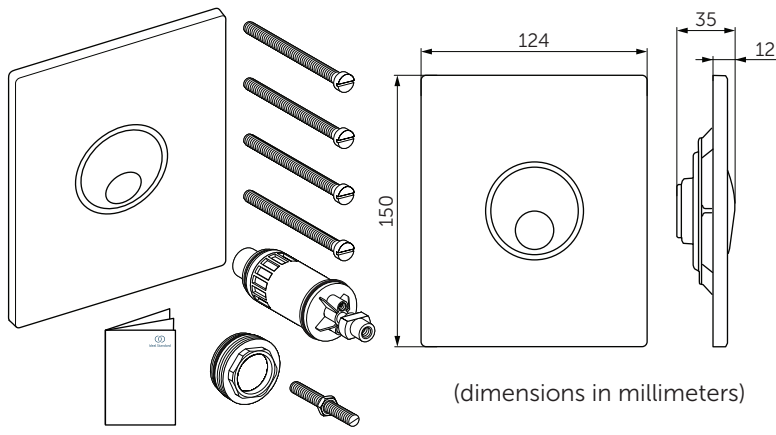

(dimensions in millimeters)

1

2

Ideal Standard International NV
Corporate Village – Gent Building
Da Vincilaan 2
B1935 – Zaventem
Belgium

BE +32 (0)2 325 66 33
BG +359 675 30362
DE +49 (0)228 521 580
EG +202 26969700
FR +33 (0)1 49 38 28 00
GB 01482 496 318
GR +30 210 67 90 810
HR +38591 22 99 304