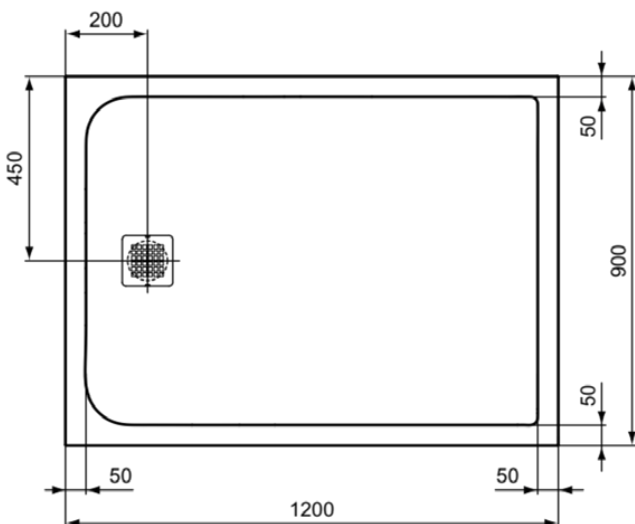

ULTRA FLAT S

K8230FT

ULTRA FLAT S | Rechteck-Brausewanne 1200x900x30 mm in sandstein, ohne Ablaufgarnitur | Antibakteriell, Rutschhemmende Oberfläche, Barrierefrei, gemäß DIN 18040, Zuschneidbar, Reparierbar, 30 mm Höhe

Bild & Zeichnung

Allgemeine Informationen

| | |
|------------------------|----------------------|
| Produktkategorie: | Brausewannen |
| Produktart: | Rechteck-Brausewanne |
| Marke: | Ideal Standard |
| Kollektion: | ULTRA FLAT S |
| Designer: | Ideal Standard |
| Farbe: | FT - Sandstein |
| Oberflächenveredelung: | Matt |
| Höhe (mm): | 30 |
| Breite (mm): | 1200 |
| Ausladung (mm): | 900 |
| Nettogewicht (kg): | 39.00 |
| EAN Code: | 4015413071000 |