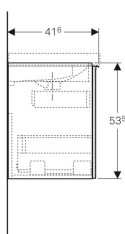

**Geberit Acanto Unterschrank für Waschtisch, mit einer Schublade und einer Innenschublade, verkürzte Ausladung, mit Geruchsverschluss**

Beispielbild

0

**Eigenschaften**

- FSC™ C134279 zertifiziert
- Wandhängend
- Mit einer Schublade
- Mit einer Innenschublade
- Griff zum Öffnen
- Schublade mit Selbsteinzug
- Verkürzte Ausladung

- Unterschrank für Waschtisch
- Flaschengeruchsverschluss mit Tauchrohr, Raumsparmodell, ø 32 mm
- Befestigungsmaterial

Art.-Nr.	Farbe / Oberfläche	B	B1	Breite Waschtisch	H	T	VE1
500.616.01.2	Korpus: weiß / lackiert hochglänzend Schubladen: weiß / Glas glänzend	89 cm	82.6 cm	90 cm	53.5 cm	41.6 cm	1 St.