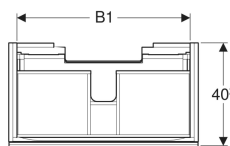

**Geberit Acanto Unterschrank für Waschtisch, mit einer Schublade und einer Innenschublade, verkürzte Ausladung, mit Geruchsverschluss**

Beispielbild

0

**Eigenschaften**

- FSC™ C134279 zertifiziert
- Wandhängend
- Mit einer Schublade
- Mit einer Innenschublade
- Griff zum Öffnen
- Schublade mit Selbsteinzug
- Verkürzte Ausladung

- Feuchtigkeitsbeständig
- Front aus Spanplatte mit Glasabdeckung
- Vormontiert geliefert

**Technische Daten**

Werkstoff	Hochverdichtete Dreischicht-Holzspanplatte
Maximale Schubladenbelastung	30 kg

**Lieferumfang**

- Unterschrank für Waschtisch
- Flaschengeruchsverschluss mit Tauchrohr, Raumsparmodell, ø 32 mm
- Befestigungsmaterial

Art.-Nr.	Farbe / Oberfläche	B	B1	Breite Waschtisch	H	T	VE1
500.616.01.2	Korpus: weiß / lackiert hochglänzend Schubladen: weiß / Glas glänzend	89 cm	82.6 cm	90 cm	53.5 cm	41.6 cm	1 St.