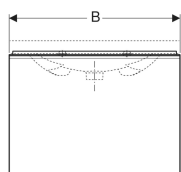

**Geberit Acanto Unterschrank für Waschtisch, mit einer Schublade und einer Innenschublade, verkürzte Ausladung, mit Geruchsverschluss**

Beispielbild

0

**Eigenschaften**

- FSC™ C134279 zertifiziert
- Wandhängend
- Mit einer Schublade
- Mit einer Innenschublade
- Griff zum Öffnen
- Schublade mit Selbsteinzug
- Verkürzte Ausladung

- Unterschrank für Waschtisch
- Flaschengeruchsverschluss mit Tauchrohr, Raumsparmodell, ø 32 mm
- Befestigungsmaterial

Art.-Nr.	Farbe / Oberfläche	B	B1	Breite Waschtisch	H	T	VE1
500.616.01.2	Korpus: weiß / lackiert hochglänzend Schubladen: weiß / Glas glänzend	89 cm	82.6 cm	90 cm	53.5 cm	41.6 cm	1 St.