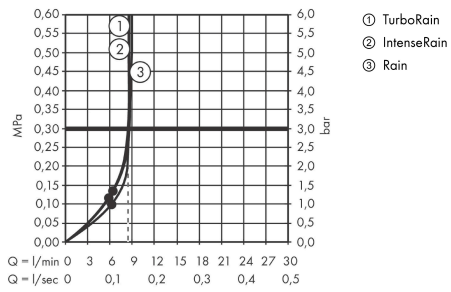

Croma Select S

Handbrause 110 Vario EcoSmart 9 l/min

Oberfläche: Weiß/Chrom Artikelnummer: 26803400

Beschreibung

Merkmale

- Brausekopfgröße: 110 mm
- Strahlart: Rain, TurboRain, IntenseRain
- komfortable Strahlartenumstellung durch Select-Taste
- Oberfläche Strahlscheibe: reinigungsfreundliche Strahlscheibe aus Kunststoff, weiß
- maximale Durchflussmenge bei 3 bar: 9 l/min
- Mindestfließdruck: 1,4 bar
- mit innenliegender Wasserführung
- ausspülbare Siebdichtung
- Anschlussgewinde G 1/2
- für Durchlauferhitzer geeignet
- P-IX 29821/IZ
- EPD Hand Showers

Technologie

Zertifikate / Nachhaltigkeit

Produktabbildung

Maßzeichnung

Croma Select S
Handbrause 110 Vario EcoSmart 9 l/min
 Oberfläche: Weiß/Chrom Artikelnummer: 26803400

Durchflussdiagramm

Die Verbrauchswerte wurden praxisnah mit den dazugehörigen Armaturen (Thermostat/Mischer/Unterputzventil) gemessen.

Croma Select S
Handbrause 110 Vario EcoSmart 9 l/min
 Oberfläche: **Weiß/Chrom** Artikelnummer: **26803400**

Explosionszeichnung

Baujahr: >07/15

Croma Select S
Handbrause 110 Vario EcoSmart 9 l/min
 Oberfläche: **Weiß/Chrom** Artikelnummer: **26803400**