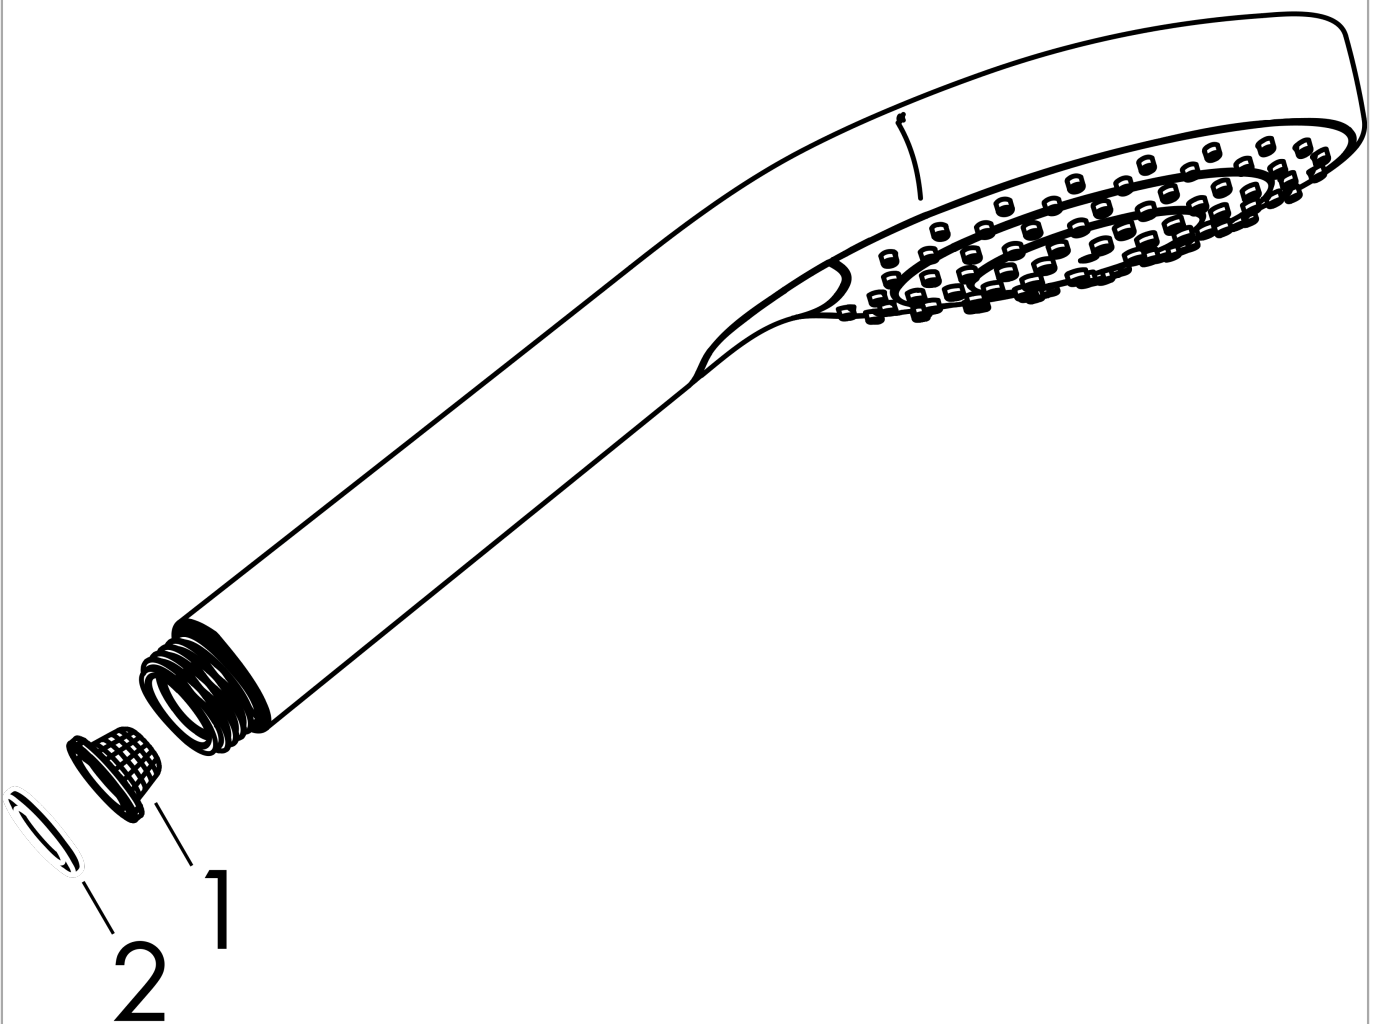

Croma Select S

Handbrause 110 Vario EcoSmart 9 l/min

Oberfläche: Weiß/Chrom Artikelnummer: 26803400

Beschreibung

Merkmale

- Brausekopfgröße: 110 mm
- Strahlart: Rain, TurboRain, IntenseRain
- komfortable Strahlartenumstellung durch Select-Taste
- Oberfläche Strahlscheibe: reinigungsfreundliche Strahlscheibe aus Kunststoff, weiß
- maximale Durchflussmenge bei 3 bar: 9 l/min
- Mindestfließdruck: 1,4 bar
- mit innenliegender Wasserführung
- ausspülbare Siebdichtung
- Anschlussgewinde G 1/2
- für Durchlauferhitzer geeignet
- P-IX 29821/IZ
- EPD Hand Showers

Technologie

Zertifikate / Nachhaltigkeit

Produktabbildung

Maßzeichnung

Croma Select S
Handbrause 110 Vario EcoSmart 9 l/min
 Oberfläche: Weiß/Chrom Artikelnummer: 26803400

Durchflussdiagramm

Die Verbrauchswerte wurden praxisnah mit den dazugehörigen Armaturen (Thermostat/Mischer/Unterputzventil) gemessen.

Croma Select S
Handbrause 110 Vario EcoSmart 9 l/min
 Oberfläche: **Weiß/Chrom** Artikelnummer: **26803400**

Explosionszeichnung

Baujahr: >07/15

Croma Select S
Handbrause 110 Vario EcoSmart 9 l/min
 Oberfläche: **Weiß/Chrom** Artikelnummer: **26803400**