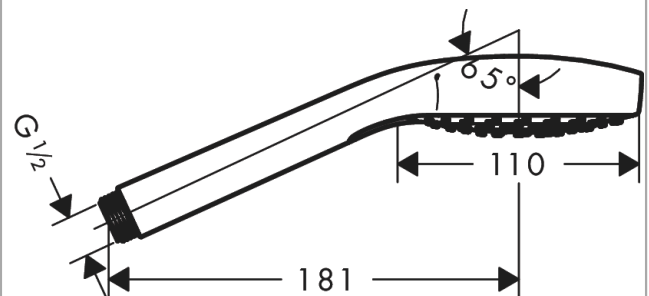

Croma Select S

Handbrause 110 Vario EcoSmart 9 l/min

Oberfläche: Weiß/Chrom Artikelnummer: 26803400

Beschreibung

Merkmale

- Brausekopfgröße: 110 mm
- Strahlart: Rain, TurboRain, IntenseRain
- komfortable Strahlartenumstellung durch Select-Taste
- Oberfläche Strahlscheibe: reinigungsfreundliche Strahlscheibe aus Kunststoff, weiß
- maximale Durchflussmenge bei 3 bar: 9 l/min
- Mindestfließdruck: 1,4 bar
- mit innenliegender Wasserführung
- ausspülbare Siebdichtung
- Anschlussgewinde G 1/2
- für Durchlauferhitzer geeignet
- P-IX 29821/IZ
- EPD Hand Showers

Technologie

Zertifikate / Nachhaltigkeit

Produktabbildung

Maßzeichnung

Croma Select S
Handbrause 110 Vario EcoSmart 9 l/min
 Oberfläche: Weiß/Chrom Artikelnummer: 26803400

Durchflussdiagramm

Die Verbrauchswerte wurden praxisnah mit den dazugehörigen Armaturen (Thermostat/Mischer/Unterputzventil) gemessen.

Croma Select S
Handbrause 110 Vario EcoSmart 9 l/min
 Oberfläche: **Weiß/Chrom** Artikelnummer: **26803400**

Explosionszeichnung

Baujahr: >07/15

Croma Select S
Handbrause 110 Vario EcoSmart 9 l/min
 Oberfläche: **Weiß/Chrom** Artikelnummer: **26803400**